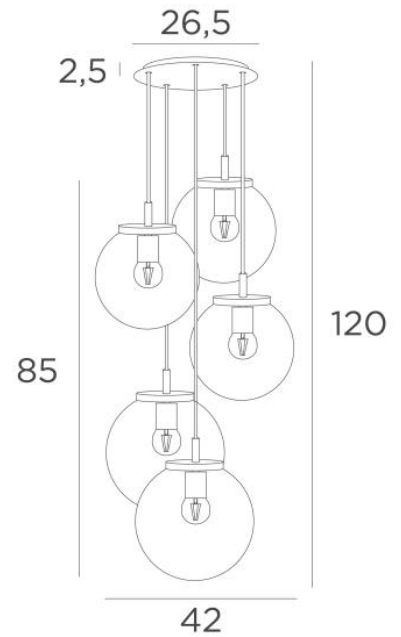

FORYOU 5 o26

FORYOU 5 o26 in gesatineerd messing (code 25) met transparante glazen (code 80)

FORYOU 5 o26 is een mooie compositie van glazen van verschillende grootte, elk glas perfect gesloten, met elegantie en juiste verhoudingen
Te plaatsen in een hal of boven een tafel en indien bediend door een dimmer, geeft zij de juiste helderheid voor elk moment van de dag of avond
FORYOU 5 o26 wordt de attractie van uw decoratie en is gewoon in lijn met de huidige verlichtingsarmaturen

TOTALE AFMETINGEN

H120cm Ø42cm **Ceiling base 5 o26** : Ø26,5 x 2,5cm

TECHNISCHE GEGEVENS

De FORYOU 5 o26 ophanging omvat :

Een plafondbasis en textielkabels. Andere afmetingen zijn mogelijk, zie **BESTELBON**
Glazen sluitingen, E27 fittingen en dimbare LED gloeilampen

De "SPHERE" glazen zijn extra toe te voegen. Vier glaskleuren om uit te kiezen :

transparant (80), grijs (89), antraciet (82) of amber (85)

Drie SPHERE Small (code 4445 - Ø22cm - 1,2 kg)

Twee SPHERE Medium (code 4446 - Ø25cm - 1,6 kg)