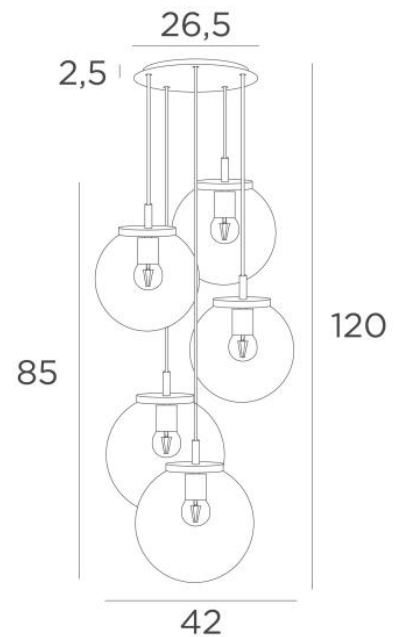

FORYOU 5 o26

FORYOU 5 o26 in gesatineerd messing (code 25) met transparante glazen (code 80)

FORYOU 5 o26 is een mooie compositie van glazen van verschillende grootte, elk glas perfect gesloten, met elegantie en juiste verhoudingen
Te plaatsen in een hal of boven een tafel en indien bediend door een dimmer, geeft zij de juiste helderheid voor elk moment van de dag of avond
FORYOU 5 o26 wordt de attractie van uw decoratie en is gewoon in lijn met de huidige verlichtingsarmaturen

TOTALE AFMETINGEN

H120cm Ø42cm **Ceiling base 5 o26** : Ø26,5 x 2,5cm

TECHNISCHE GEGEVENS

De FORYOU 5 o26 ophanging omvat :

Een plafondbasis en textielkabels. Andere afmetingen zijn mogelijk, zie **BESTELBON**
Glazen sluitingen, E27 fittingen en dimbare LED gloeilampen

De "SPHERE" glazen zijn extra toe te voegen. Vier glaskleuren om uit te kiezen :

transparant (80), grijs (89), antraciet (82) of amber (85)

Drie SPHERE Small (code 4445 - Ø22cm - 1,2 kg)

Twee SPHERE Medium (code 4446 - Ø25cm - 1,6 kg)