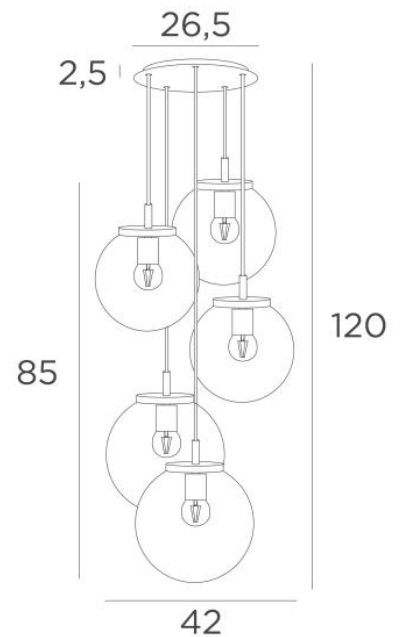

FORYOU 5 o26

FORYOU 5 o26 in gesatineerd messing (code 25) met transparante glazen (code 80)

FORYOU 5 o26 is een mooie compositie van glazen van verschillende grootte, elk glas perfect gesloten, met elegantie en juiste verhoudingen
Te plaatsen in een hal of boven een tafel en indien bediend door een dimmer, geeft zij de juiste helderheid voor elk moment van de dag of avond
FORYOU 5 o26 wordt de attractie van uw decoratie en is gewoon in lijn met de huidige verlichtingsarmaturen

TOTALE AFMETINGEN

H120cm Ø42cm **Ceiling base 5 o26** : Ø26,5 x 2,5cm

TECHNISCHE GEGEVENS

De FORYOU 5 o26 ophanging omvat :

Een plafondbasis en textielkabels. Andere afmetingen zijn mogelijk, zie **BESTELBON**
Glazen sluitingen, E27 fittingen en dimbare LED gloeilampen

De "SPHERE" glazen zijn extra toe te voegen. Drie glaskleuren om uit te kiezen :

transparant (80), antraciet (82) of amber (85)

Drie SPHERE Small (code 4445 - Ø22cm - 1,2 kg)

Twee SPHERE Medium (code 4446 - Ø25cm - 1,6 kg)