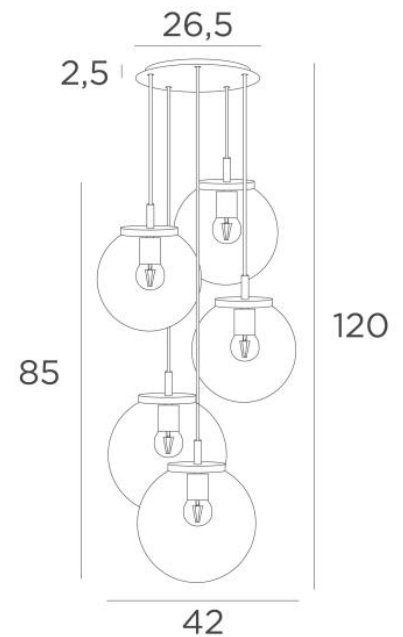

FORYOU 5 o26

FORYOU 5 o26 in gesatineerd messing (code 25) met transparante glazen (code 80)

FORYOU 5 o26 is een mooie compositie van glazen van verschillende grootte, elk glas perfect gesloten, met elegantie en juiste verhoudingen

TOTALE AFMETINGEN

H120cm Ø42cm **Ceiling base 5 o26** : Ø26,5 x 2,5cm

TECHNISCHE GEGEVENS

De FORYOU 5 o26 ophanging omvat :

Een plafondbasis en textielkabels. Andere afmetingen zijn mogelijk, zie **BESTELBON**
Glazen sluitingen, E27 fittingen en dimbare LED gloeilampen

De "SPHERE" glazen zijn extra toe te voegen. Drie glaskleuren om uit te kiezen :

transparant (80), antraciet (82) of amber (85)

Drie SPHERE Small (code 4445 - Ø22cm - 1,2 kg)

Twee SPHERE Medium (code 4446 - Ø25cm - 1,6 kg)