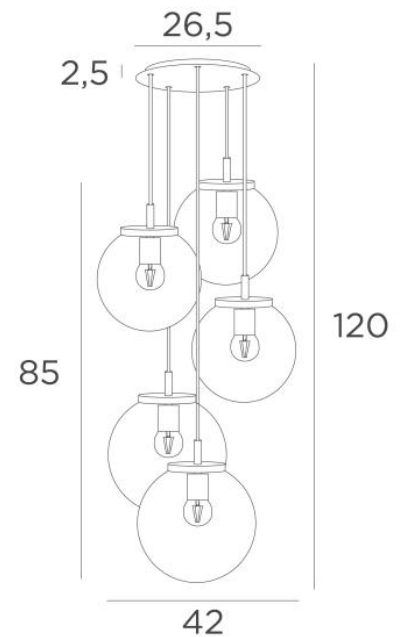

FORYOU 5 o26

FORYOU 5 o26 in gesatineerd messing (code 25) met transparante glazen (code 80)

FORYOU 5 o26 is een mooie compositie van glazen van verschillende grootte, elk glas perfect gesloten, met elegantie en juiste verhoudingen
Te plaatsen in een hal of boven een tafel en indien bediend door een dimmer, geeft zij de juiste helderheid voor elk moment van de dag of avond
FORYOU 5 o26 wordt de attractie van uw decoratie en is gewoon in lijn met de huidige verlichtingsarmaturen

TOTALE AFMETINGEN

H120cm Ø42cm **Ceiling base 5 o26** : Ø26,5 x 2,5cm

TECHNISCHE GEGEVENS

De FORYOU 5 o26 ophanging omvat :

Een plafondbasis en textielkabels. Andere afmetingen zijn mogelijk, zie **BESTELBON**
Glazen sluitingen, E27 fittingen en dimbare LED gloeilampen

De "SPHERE" glazen zijn extra toe te voegen. Vier glaskleuren om uit te kiezen :

transparant (80), grijs (89), antraciet (82) of amber (85)

Drie SPHERE Small (code 4445 - Ø22cm - 1,2 kg)

Twee SPHERE Medium (code 4446 - Ø25cm - 1,6 kg)