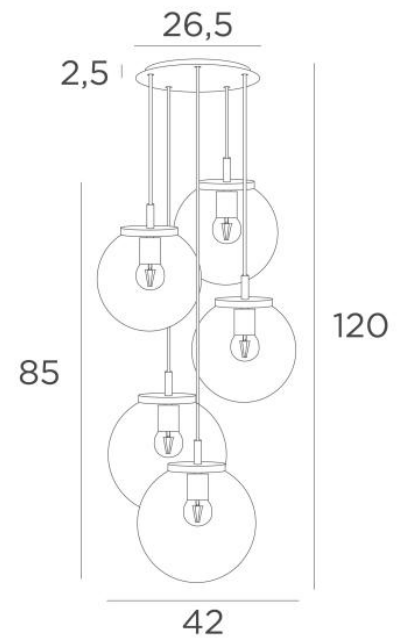

FORYOU 5 o26

FORYOU 5 o26 in gesatineerd messing (code 25) met transparante glazen (code 80)

FORYOU 5 o26 is een mooie compositie van glazen van verschillende grootte, elk glas perfect gesloten, met elegantie en juiste verhoudingen
Te plaatsen in een hal of boven een tafel en indien bediend door een dimmer, geeft zij de juiste helderheid voor elk moment van de dag of avond
FORYOU 5 o26 wordt de attractie van uw decoratie en is gewoon in lijn met de huidige verlichtingsarmaturen

TOTALE AFMETINGEN

H120cm Ø42cm **Ceiling base 5 o26** : Ø26,5 x 2,5cm

TECHNISCHE GEGEVENS

De FORYOU 5 o26 ophanging omvat :

Een plafondbasis en textielkabels. Andere afmetingen zijn mogelijk, zie **BESTELBON**
Glazen sluitingen, E27 fittingen en dimbare LED gloeilampen

De "SPHERE" glazen zijn extra toe te voegen. Vier glaskleuren om uit te kiezen :

transparant (80), grijs (89), antraciet (82) of amber (85)

Drie SPHERE Small (code 4445 - Ø22cm - 1,2 kg)

Twee SPHERE Medium (code 4446 - Ø25cm - 1,6 kg)