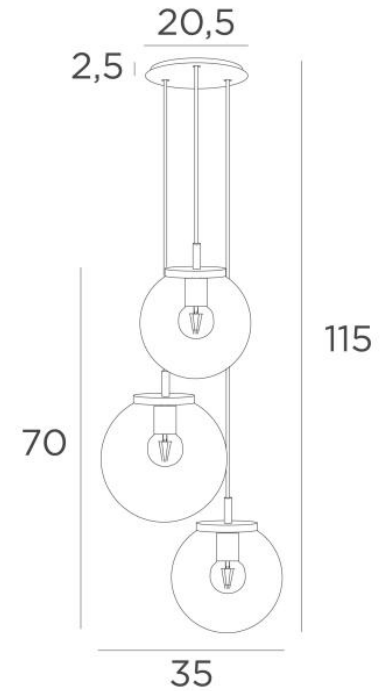

FORYOU 3 o20

FORYOU 3 o20 in gestructureerd zwart (code 02) met transparante glazen (code 80)

FORYOU 3 o20 is een mooie compositie van glazen van verschillende grootte, elk glas perfect gesloten, met elegantie en juiste verhoudingen

TOTALE AFMETINGEN

H115cm Ø35cm **Ceiling base 3 o20** : Ø20,5 x 2,5cm

TECHNISCHE GEGEVENS

De FORYOU 3 o20 ophanging omvat :

Een plafondbasis en textielkabels. Andere afmetingen zijn mogelijk, zie **BESTELBON**
Glazen sluitingen, E27 fittingen en dimbare LED gloeilampen

De "SPHERE" glazen zijn extra toe te voegen. Vier glaskleuren om uit te kiezen :

transparant (80), grijs (89), antraciet (82) of amber (85)

Twee SPHERE Small (code 4445 - Ø22cm - 1,2 kg)

Een SPHERE Medium (code 4446 - Ø25cm - 1,6 kg)