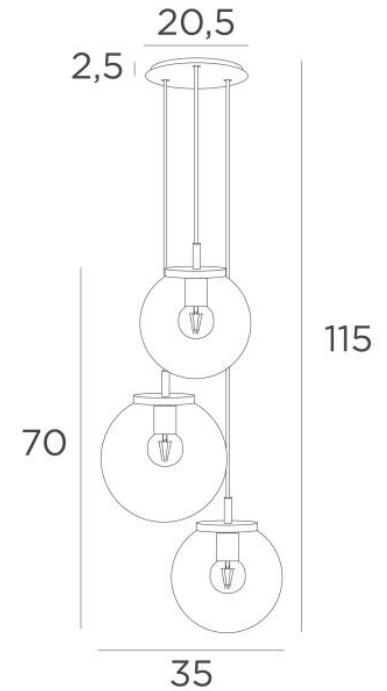

## FORYOU 3 o20

FORYOU 3 o20 in gestructureerd zwart (code 02) met transparante glazen (code 80)

**FORYOU 3 o20** is een mooie compositie van glazen van verschillende grootte, elk glas perfect gesloten, met elegantie en juiste verhoudingen

### TOTALE AFMETINGEN

H115cm Ø35cm **Ceiling base 3 o20** : Ø20,5 x 2,5cm

#### **De "SPHERE" glazen zijn extra toe te voegen. Vier glaskleuren om uit te kiezen :**

transparant (80), grijs (89), antraciet (82) of amber (85)

Twee SPHERE Small (code 4445 - Ø22cm - 1,2 kg)

Een SPHERE Medium (code 4446 - Ø25cm - 1,6 kg)