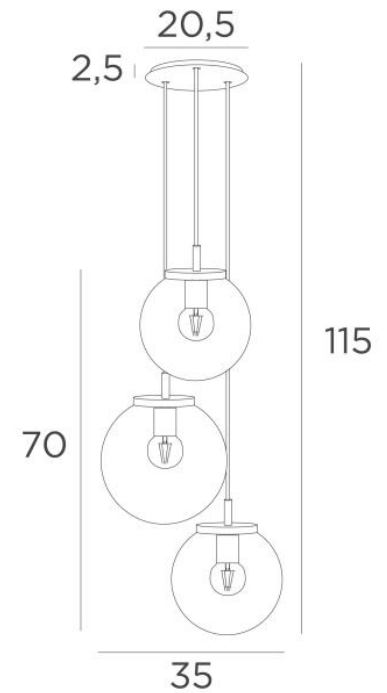

## FORYOU 3 o20

FORYOU 3 o20 in gestructureerd zwart (code 02) met transparante glazen (code 80)

**FORYOU 3 o20** is een mooie compositie van glazen van verschillende grootte, elk glas perfect gesloten, met elegantie en juiste verhoudingen

### TOTALE AFMETINGEN

H115cm Ø35cm **Ceiling base 3 o20** : Ø20,5 x 2,5cm

#### **De "SPHERE" glazen zijn extra toe te voegen. Vier glaskleuren om uit te kiezen :**

transparant (80), grijs (89), antraciet (82) of amber (85)

Twee SPHERE Small (code 4445 - Ø22cm - 1,2 kg)

Een SPHERE Medium (code 4446 - Ø25cm - 1,6 kg)