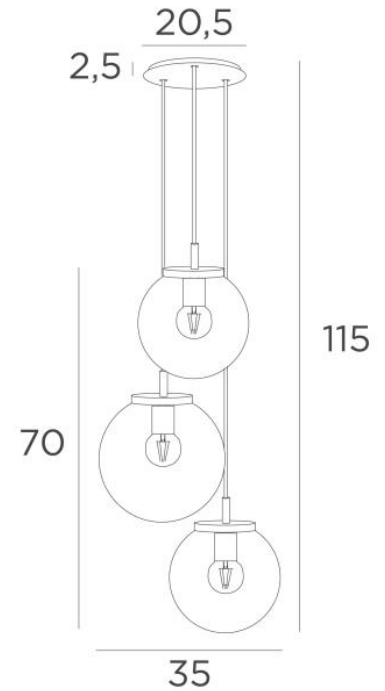

FORYOU 3 o20

FORYOU 3 o20 in gestructureerd zwart (code 02) met transparante glazen (code 80)

FORYOU 3 o20 is een mooie compositie van glazen van verschillende grootte, elk glas perfect gesloten, met elegantie en juiste verhoudingen

TOTALE AFMETINGEN

H115cm Ø35cm **Ceiling base 3 o20** : Ø20,5 x 2,5cm

TECHNISCHE GEGEVENS

De FORYOU 3 o20 ophanging omvat :

Een plafondbasis en textielkabels. Andere afmetingen zijn mogelijk, zie **BESTELBON**
Glazen sluitingen, E27 fittingen en dimbare LED gloeilampen

De "SPHERE" glazen zijn extra toe te voegen. Vier glaskleuren om uit te kiezen :

transparant (80), grijs (89), antraciet (82) of amber (85)

Twee SPHERE Small (code 4445 - Ø22cm - 1,2 kg)

Een SPHERE Medium (code 4446 - Ø25cm - 1,6 kg)