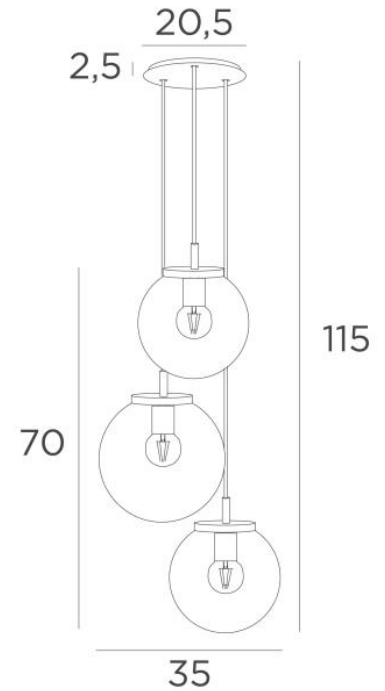

## FORYOU 3 o20

FORYOU 3 o20 in gestructureerd zwart (code 02) met transparante glazen (code 80)

**FORYOU 3 o20** is een mooie compositie van glazen van verschillende grootte, elk glas perfect gesloten, met elegantie en juiste verhoudingen

### TOTALE AFMETINGEN

H115cm Ø35cm **Ceiling base 3 o20** : Ø20,5 x 2,5cm

#### **De "SPHERE" glazen zijn extra toe te voegen. Vier glaskleuren om uit te kiezen :**

transparant (80), grijs (89), antraciet (82) of amber (85)

Twee SPHERE Small (code 4445 - Ø22cm - 1,2 kg)

Een SPHERE Medium (code 4446 - Ø25cm - 1,6 kg)