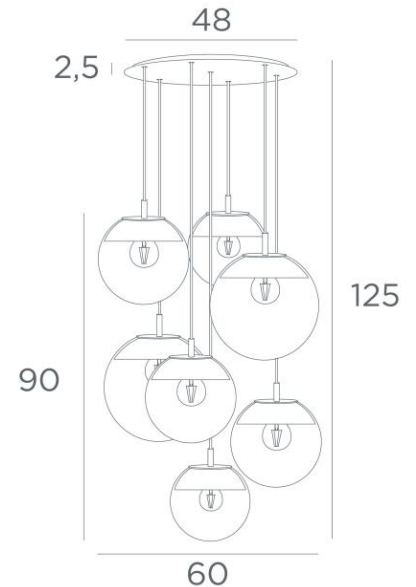

LUNA 7 o48

LUNA 7 o48 in gestructureerd zwart (code 02) met transparante glazen (code 80)

LUNA 7 o48, allemaal in halve maantjes die elk glas perfect aankleden

Deze hanglamp, samengesteld uit een mooie compositie met glazen van verschillende afmetingen, zal de attractie van uw decoratie zijn

De dimmer zorgt voor de juiste lichtintensiteit op elk moment van de dag of nacht

LUNA 7 o48 is gewoon in lijn met de huidige verlichtingsarmaturen

TOTALE AFMETINGEN

H125cm Ø60cm **Ceiling base 7 o48** : Ø48 x 2,5cm

TECHNISCHE GEGEVENS

De LUNA 7 o48 ophanging omvat :

Een plafondbasis en textielkabels. Andere afmetingen zijn mogelijk, zie **BESTELBON**

Glazen sluitingen, fittingen (2x E14 en 5x E27) en dimbare LED gloeilampen

De "SPHERE" glazen zijn extra toe te voegen. Vier glaskleuren om uit te kiezen :

transparant (80), grijs (89), antraciet (82) of amber (85)

Twee SPHERE Small (code 4445 - Ø22cm - 1,2 kg)

Drie SPHERE Medium (code 4446 - Ø25cm - 1,6 kg)