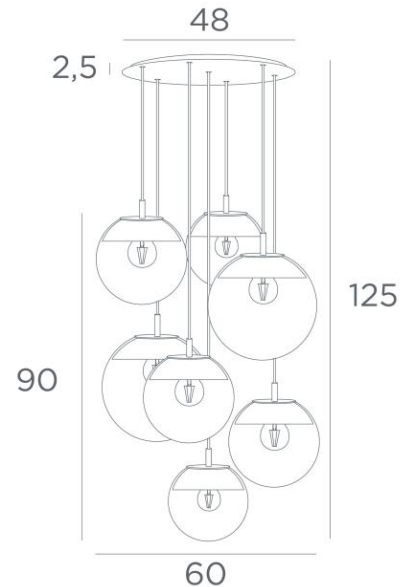

LUNA 7 o48

LUNA 7 o48 in gestructureerd zwart (code 02) met transparante glazen (code 80)

LUNA 7 o48, allemaal in halve maantjes die elk glas perfect aankleden

Deze hanglamp, samengesteld uit een mooie compositie met glazen van verschillende afmetingen, zal de attractie van uw decoratie zijn

De dimmer zorgt voor de juiste lichtintensiteit op elk moment van de dag of nacht

LUNA 7 o48 is gewoon in lijn met de huidige verlichtingsarmaturen

TOTALE AFMETINGEN

H125cm Ø60cm **Ceiling base 7 o48** : Ø48 x 2,5cm

TECHNISCHE GEGEVENS

De LUNA 7 o48 ophanging omvat :

Een plafondbasis en textielkabels. Andere afmetingen zijn mogelijk, zie **BESTELBON**

Glazen sluitingen, fittingen (2x E14 en 5x E27) en dimbare LED gloeilampen

De "SPHERE" glazen zijn extra toe te voegen. Vier glaskleuren om uit te kiezen :

transparant (80), grijs (89), antraciet (82) of amber (85)

Twee SPHERE Small (code 4445 - Ø22cm - 1,2 kg)

Drie SPHERE Medium (code 4446 - Ø25cm - 1,6 kg)