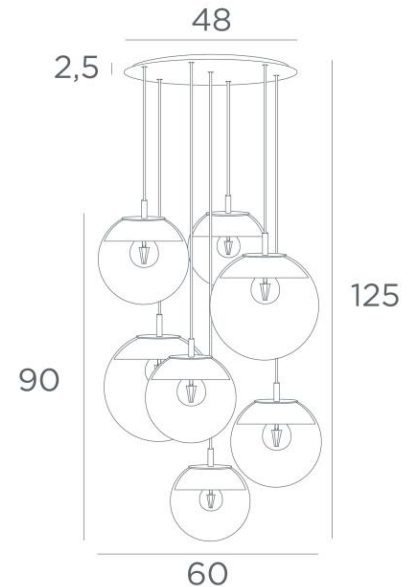

LUNA 7 o48

LUNA 7 o48 in gestructureerd zwart (code 02) met transparante glazen (code 80)

LUNA 7 o48, allemaal in halve maantjes die elk glas perfect aankleden

Deze hanglamp, samengesteld uit een mooie compositie met glazen van verschillende afmetingen, zal de attractie van uw decoratie zijn

De dimmer zorgt voor de juiste lichtintensiteit op elk moment van de dag of nacht

LUNA 7 o48 is gewoon in lijn met de huidige verlichtingsarmaturen

TOTALE AFMETINGEN

H125cm Ø60cm **Ceiling base 7 o48** : Ø48 x 2,5cm

TECHNISCHE GEGEVENS

De LUNA 7 o48 ophanging omvat :

Een plafondbasis en textielkabels. Andere afmetingen zijn mogelijk, zie **BESTELBON**

Glazen sluitingen, fittingen (2x E14 en 5x E27) en dimbare LED gloeilampen

De "SPHERE" glazen zijn extra toe te voegen. Drie glaskleuren om uit te kiezen :

transparant (80), antraciet (82) of amber (85)

Twee SPHERE Small (code 4445 - Ø22cm - 1,2 kg)

Drie SPHERE Medium (code 4446 - Ø25cm - 1,6 kg)