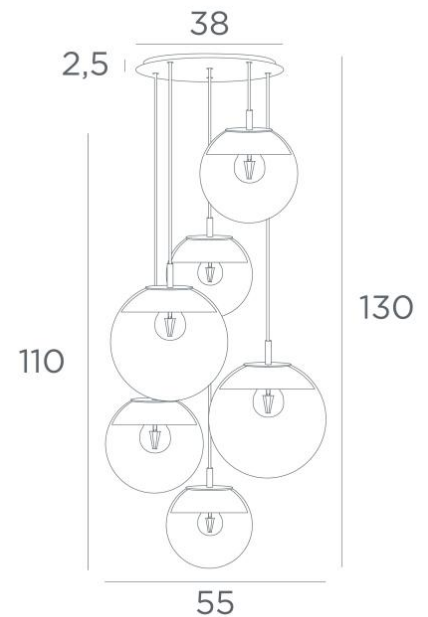

LUNA 6 o38

LUNA 6 o38 in gesatineerd messing (code 25) met transparante glazen (code 80)

LUNA 6 o38, allemaal in halve maantjes die elk glas perfect aankleden

Deze hanglamp, samengesteld uit een mooie compositie met glazen van verschillende afmetingen, zal de attractie van uw decoratie zijn

De dimmer zorgt voor de juiste lichtintensiteit op elk moment van de dag of nacht

LUNA 6 o38 is gewoon in lijn met de huidige verlichtingsarmaturen

TOTALE AFMETINGEN

H130cm Ø55cm Ceiling base 6 o38 : Ø38 x 2,5cm

TECHNISCHE GEGEVENS

De LUNA 6 o38 ophanging omvat :

Een plafondbasis en textielkabels. Andere afmetingen zijn mogelijk, zie **BESTELBON**

Glazen sluitingen, fittingen (2x E14 en 4x E27) en dimbare LED gloeilampen

De "SPHERE" glazen zijn extra toe te voegen. Drie glaskleuren om uit te kiezen :

transparant (80), antraciet (82) of amber (85)

Twee SPHERE Small (code 4445 - Ø22cm - 1,2 kg)

Twee SPHERE Medium (code 4446 - Ø25cm - 1,6 kg)