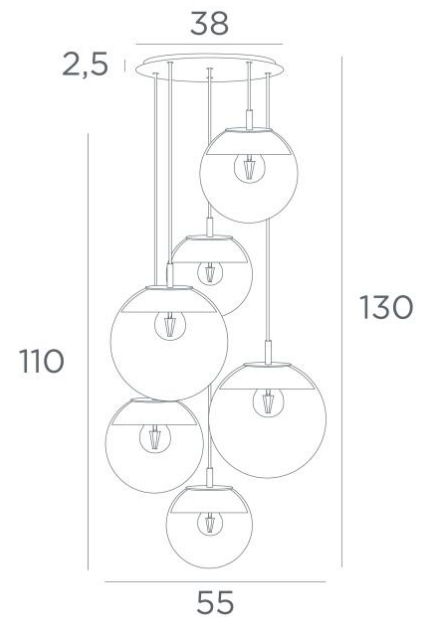

LUNA 6 o38

LUNA 6 o38 in gesatineerd messing (code 25) met transparante glazen (code 80)

LUNA 6 o38, allemaal in halve maantjes die elk glas perfect aankleden

Deze hanglamp, samengesteld uit een mooie compositie met glazen van verschillende afmetingen, zal de attractie van uw decoratie zijn

De dimmer zorgt voor de juiste lichtintensiteit op elk moment van de dag of nacht

LUNA 6 o38 is gewoon in lijn met de huidige verlichtingsarmaturen

TOTALE AFMETINGEN

H130cm Ø55cm **Ceiling base 6 o38** : Ø38 x 2,5cm

De "SPHERE" glazen zijn extra toe te voegen. Vier glaskleuren om uit te kiezen :

transparant (80), grijs (89), antraciet (82) of amber (85)

Twee SPHERE Small (code 4445 - Ø22cm - 1,2 kg)

Twee SPHERE Medium (code 4446 - Ø25cm - 1,6 kg)

Twee SPHERE Large (code 4447 - Ø30cm - 2,7 kg)

BESCHIKBARE METALEN AFWERKINGEN EN CODES

02 - Gestructureerd zwart - 4487 002

25 - Gesatineerd messing - 4487 025

28 - Lichtbrons - 4487 028

29 - Geborsteld brons - 4487 029