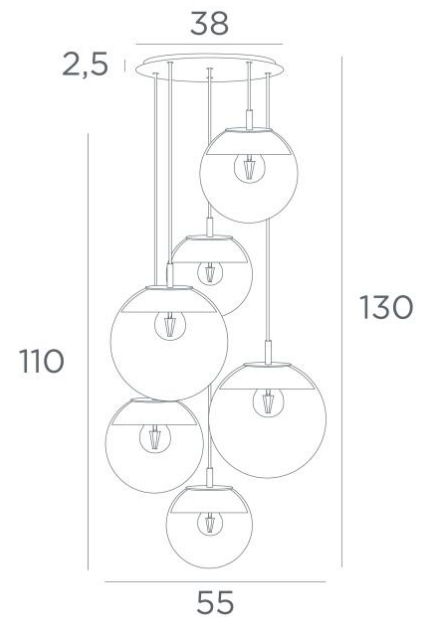

LUNA 6 o38

LUNA 6 o38 in gesatineerd messing (code 25) met transparante glazen (code 80)

LUNA 6 o38, allemaal in halve maantjes die elk glas perfect aankleden

Deze hanglamp, samengesteld uit een mooie compositie met glazen van verschillende afmetingen, zal de attractie van uw decoratie zijn

De dimmer zorgt voor de juiste lichtintensiteit op elk moment van de dag of nacht

LUNA 6 o38 is gewoon in lijn met de huidige verlichtingsarmaturen

TOTALE AFMETINGEN

H130cm Ø55cm **Ceiling base 6 o38** : Ø38 x 2,5cm

TECHNISCHE GEGEVENS

De LUNA 6 o38 ophanging omvat :

Een plafondbasis en textielkabels. Andere afmetingen zijn mogelijk, zie **BESTELBON**

Glazen sluitingen, fittingen (2x E14 en 4x E27) en dimbare LED gloeilampen

De "SPHERE" glazen zijn extra toe te voegen. Vier glaskleuren om uit te kiezen :

transparant (80), grijs (89), antraciet (82) of amber (85)

Twee SPHERE Small (code 4445 - Ø22cm - 1,2 kg)

Twee SPHERE Medium (code 4446 - Ø25cm - 1,6 kg)