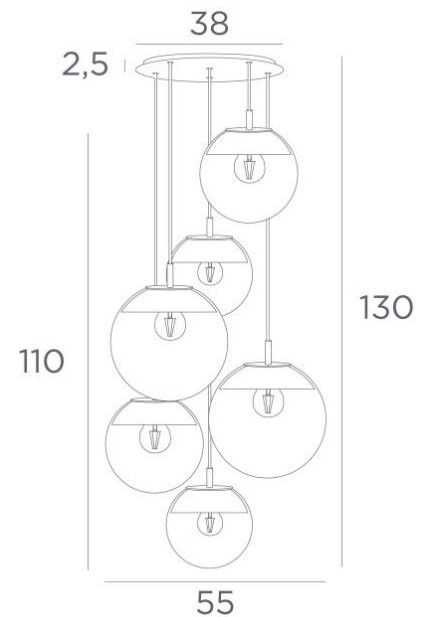

LUNA 6 o38

LUNA 6 o38 in gesatineerd messing (code 25) met transparante glazen (code 80)

LUNA 6 o38, allemaal in halve maantjes die elk glas perfect aankleden

Deze hanglamp, samengesteld uit een mooie compositie met glazen van verschillende afmetingen, zal de attractie van uw decoratie zijn

De dimmer zorgt voor de juiste lichtintensiteit op elk moment van de dag of nacht

LUNA 6 o38 is gewoon in lijn met de huidige verlichtingsarmaturen

TOTALE AFMETINGEN

H130cm Ø55cm Ceiling base 6 o38 : Ø38 x 2,5cm

TECHNISCHE GEGEVENS

De LUNA 6 o38 ophanging omvat :

Een plafondbasis en textielkabels. Andere afmetingen zijn mogelijk, zie **BESTELBON**

Glazen sluitingen, fittingen (2x E14 en 4x E27) en dimbare LED gloeilampen

De "SPHERE" glazen zijn extra toe te voegen. Vier glaskleuren om uit te kiezen :

transparant (80), grijs (89), antraciet (82) of amber (85)

Twee SPHERE Small (code 4445 - Ø22cm - 1,2 kg)

Twee SPHERE Medium (code 4446 - Ø25cm - 1,6 kg)