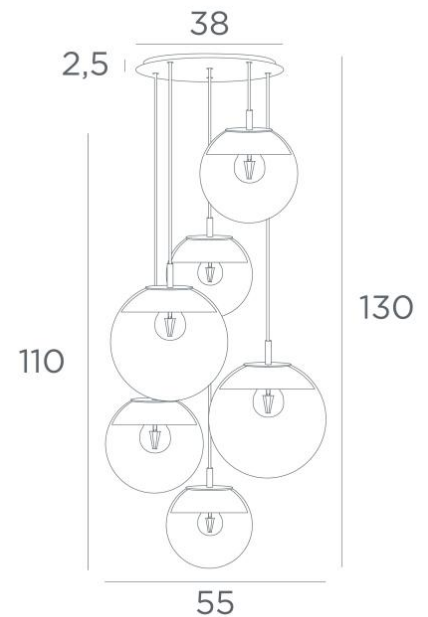

LUNA 6 o38

LUNA 6 o38 in gesatineerd messing (code 25) met transparante glazen (code 80)

LUNA 6 o38, allemaal in halve maantjes die elk glas perfect aankleden

Deze hanglamp, samengesteld uit een mooie compositie met glazen van verschillende afmetingen, zal de attractie van uw decoratie zijn

De dimmer zorgt voor de juiste lichtintensiteit op elk moment van de dag of nacht

LUNA 6 o38 is gewoon in lijn met de huidige verlichtingsarmaturen

TOTALE AFMETINGEN

H130cm Ø55cm **Ceiling base 6 o38** : Ø38 x 2,5cm

TECHNISCHE GEGEVENS

De LUNA 6 o38 ophanging omvat :

Een plafondbasis en textielkabels. Andere afmetingen zijn mogelijk, zie **BESTELBON**

Glazen sluitingen, fittingen (2x E14 en 4x E27) en dimbare LED gloeilampen

De "SPHERE" glazen zijn extra toe te voegen. Drie glaskleuren om uit te kiezen :

transparant (80), antraciet (82) of amber (85)

Twee SPHERE Small (code 4445 - Ø22cm - 1,2 kg)

Twee SPHERE Medium (code 4446 - Ø25cm - 1,6 kg)