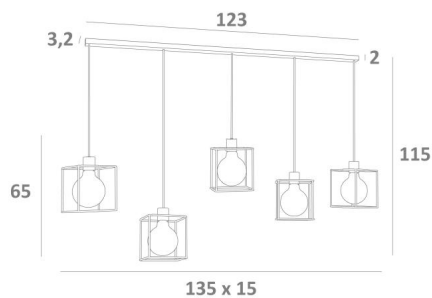

KERMA L 5

KERMA L 5 in geborsteld brons met structuren in zwarte epoxy afwerking

De combinatie van vijf gloeilampen van verschillende diameter met kleine zwarte structuren heeft geleid tot een armatuur vol beweging, onevenwichtigheid en georganiseerde wanorde. Dit is de originaliteit van de suspensie **KERMA** en de reden van het succes

KERMA L 5 is een hanglamp die gemakkelijk in een hal of boven een tafel geplaatst kan worden

TOTALE AFMETINGEN

H115cm L135 x 15cm

BASE : 123 x 3,2 x 2cm

TECHNISCHE GEGEVENS

Vijf E27 fittingen met ring

De onderkant van deze hanglamp komt op 160cm van de grond voor een plafond van 275cm. Op aanvraag passen wij de kabels aan voor een andere plafondhoogte. **BESTELBON** in te vullen