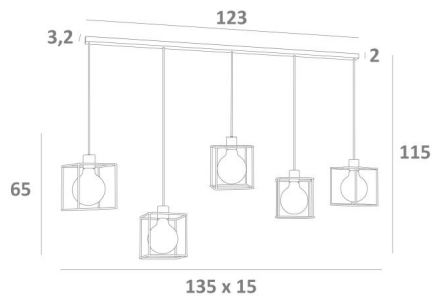

KERMA L 5

KERMA L 5 in geborsteld brons met structuren in zwarte epoxy afwerking

De combinatie van vijf gloeilampen met kleine zwarte structuren heeft geleid tot een armatuur vol beweging, onevenwichtigheid en georganiseerde wanorde. Dit is de originaliteit van de suspensie **KERMA** en de reden van het succes

KERMA L 5 is een hanglamp die gemakkelijk in een hal of boven een tafel geplaatst kan worden

TOTALE AFMETINGEN

H115cm L135 x 15cm

BASE : 123 x 3,2 x 2cm

TECHNISCHE GEGEVENS

Vijf E27 fittingen met ring

De onderkant van deze hanglamp komt op 160cm van de grond voor een plafond van 275cm. Op aanvraag passen wij de kabels aan voor een andere plafondhoogte. **BESTELBON** in te vullen