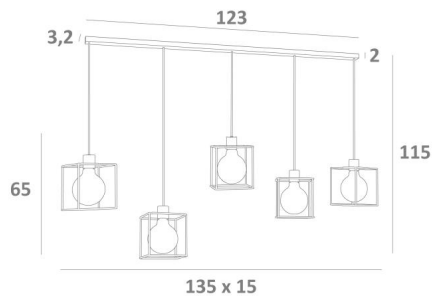

KERMA L 5

KERMA L 5 in geborsteld brons met structuren in zwarte epoxy afwerking

De combinatie van vijf gloeilampen van verschillende diameter met kleine zwarte structuren heeft geleid tot een armatuur vol beweging, onevenwichtigheid en georganiseerde wanorde. Dit is de originaliteit van de suspensie **KERMA** en de reden van het succes

KERMA L 5 is een hanglamp die gemakkelijk in een hal of boven een tafel geplaatst kan worden

TOTALE AFMETINGEN

H115cm L135 x 15cm

BASE : 123 x 3,2 x 2cm

TECHNISCHE GEGEVENS

Vijf E27 fittingen met ring

De onderkant van deze hanglamp komt op 160cm van de grond voor een plafond van 275cm. Op aanvraag passen wij de kabels aan voor een andere plafondhoogte. **BESTELBON** in te vullen