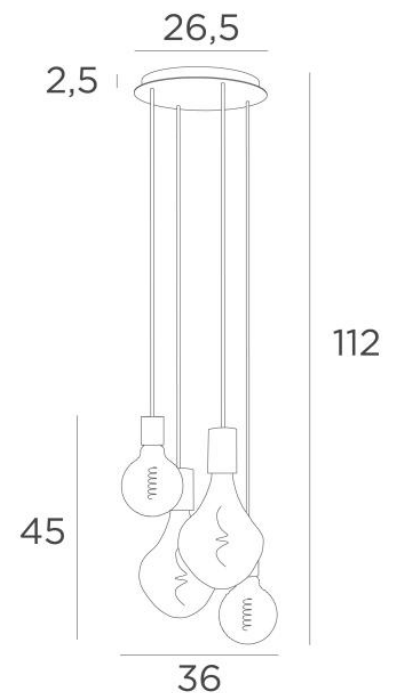

ARTEMIS M4 o26

ARTEMIS M4 o26 in geborsteld brons met vier zilveren gloeilampen

ARTEMIS M4 o26 is een samenstelling van twee **ARTEMIS** gloeilampen met twee ronde gloeilampen van Ø125mm. Dit staat U toe om een originele en zeer decoratieve compositie te maken. Deze ophanging zal zeker de attractie van uw interieur zijn. Zij plaatst zich gemakkelijk in een hal of boven een tafel.

TOTALE AFMETINGEN

H112cm - Ø36cm

BASE : Plaque Ø26,5cm Boitier Ø23,5 x 2,5cm

TECHNISCHE GEGEVENS

Twee E27 fittingen met L omhulsel en twee E27 fittingen met XXL omhulsel

Zilveren LED lamp Ø125mm dimbaar code 6836 000 (optie x2)

Zilveren LED lamp Ø165mm dimbaar code 6843 000 (optie x2)

Gouden LED lamp Ø125mm dimbaar code 6834 000 (optie x2)

Gouden LED lamp Ø165mm dimbaar code 6849 000 (optie x2)

De onderkant van deze hanglamp komt op 163cm van de grond voor een plafond van 275cm. Op aanvraag passen wij de kabels aan voor een andere plafondhoogte, zie **BESTELBON**