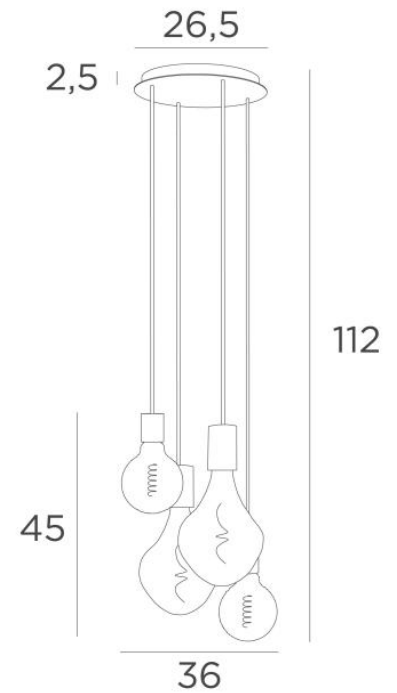

ARTEMIS M4 o26

ARTEMIS M4 o26 in geborsteld brons met zilveren gloeilampen

ARTEMIS M4 o26 is een samenstelling van twee **ARTEMIS** gloeilampen met twee ronde gloeilampen van Ø125mm. Dit staat U toe om een originele en zeer decoratieve compositie te maken. Deze ophanging zal zeker de attractie van uw interieur zijn. Zij plaatst zich gemakkelijk in een hal of boven een tafel.

TOTALE AFMETINGEN

H112cm - Ø36cm

BASE : Plaque Ø26,5cm Boitier Ø23,5 x 2,5cm

TECHNISCHE GEGEVENS

Twee E27 fittingen met L omhulsel en twee E27 fittingen met XXL omhulsel

LED-lamp Silver Ø125mm dimbaar code 6836 000 (optie x1)

LED-lamp Silver Ø165mm dimbaar code 6843 000 (optie x2)

LED-lamp Gold Ø125mm dimbaar code 6834 000 (optie x1)

LED-lamp Gold Ø165mm dimbaar code 6849 000 (optie x2)

De onderkant van deze hanglamp komt op 163cm van de grond voor een plafond van 275cm. Op aanvraag passen wij de kabels aan voor een andere plafondhoogte, zie [BESTELBON](#)