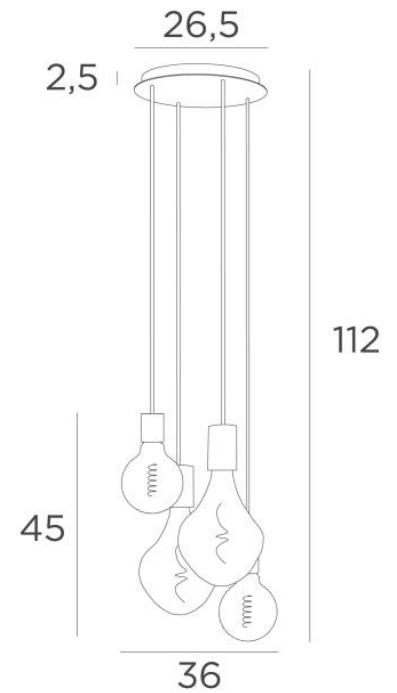

## ARTEMIS M4 o26

ARTEMIS M4 o26 in geborsteld brons met zilveren gloeilampen

**ARTEMIS M4 o26** is een samenstelling van twee **ARTEMIS** gloeilampen met twee ronde gloeilampen van Ø125mm. Dit staat U toe om een originele en zeer decoratieve compositie te maken. Deze ophanging zal zeker de attractie van uw interieur zijn. Zij plaatst zich gemakkelijk in een hal of boven een tafel.

### TOTALE AFMETINGEN

H112cm - Ø36cm

**BASE :** Plaque Ø26,5cm Boitier Ø23,5 x 2,5cm

### TECHNISCHE GEGEVENS

Twee E27 fittingen met L omhulsel en twee E27 fittingen met XXL omhulsel

**LED-lamp Silver Ø125mm** dimbaar code 6836 000 (optie x1)

**LED-lamp Silver Ø165mm** dimbaar code 6843 000 (optie x2)

**LED-lamp Gold Ø125mm** dimbaar code 6834 000 (optie x1)

**LED-lamp Gold Ø165mm** dimbaar code 6849 000 (optie x2)

De onderkant van deze hanglamp komt op 163cm van de grond voor een plafond van 275cm. Op aanvraag passen wij de kabels aan voor een andere plafondhoogte, zie [BESTELBON](#). Een fixatieplaat om de basis aan het plafond te bevestigen ([PDF plan](#)).