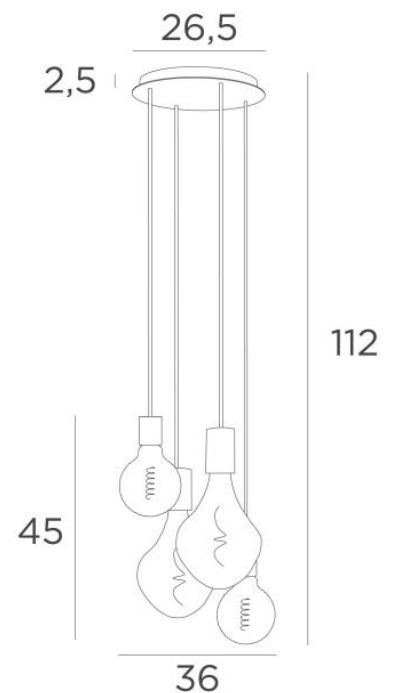

## ARTEMIS M4 o26

ARTEMIS M4 o26 in geborsteld brons met vier zilveren gloeilampen

**ARTEMIS M4 o26** is een samenstelling van twee **ARTEMIS** gloeilampen met twee ronde gloeilampen van Ø125mm. Dit staat U toe om een originele en zeer decoratieve compositie te maken. Deze ophanging zal zeker de attractie van uw interieur zijn. Zij plaatst zich gemakkelijk in een hal of boven een tafel.

### TOTALE AFMETINGEN

H112cm - Ø36cm

**BASE :** Plaque Ø26,5cm Boitier Ø23,5 x 2,5cm

### TECHNISCHE GEGEVENS

Twee E27 fittingen met L omhulsel en twee E27 fittingen met XXL omhulsel

**Zilveren LED lamp Ø125mm** dimbaar code 6836 000 (optie x2)

**Zilveren LED lamp Ø165mm** dimbaar code 6843 000 (optie x2)

**Gouden LED lamp Ø125mm** dimbaar code 6834 000 (optie x2)

**Gouden LED lamp Ø165mm** dimbaar code 6849 000 (optie x2)

De onderkant van deze hanglamp komt op 163cm van de grond voor een plafond van 275cm. Op aanvraag passen wij de kabels aan voor een andere plafondhoogte, zie [BESTELBON](#)