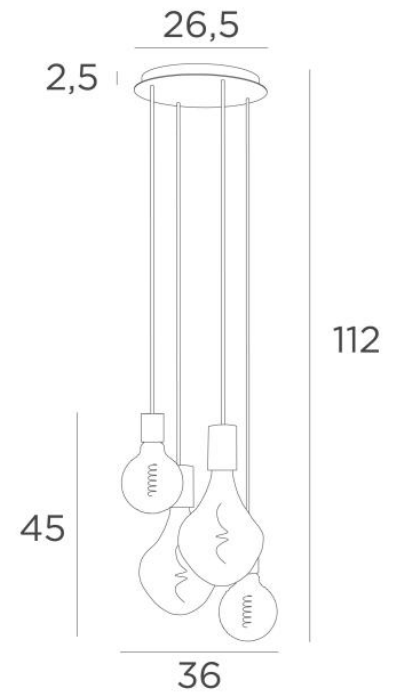

## ARTEMIS M4 o26

ARTEMIS M4 o26 in geborsteld brons met vier zilveren gloeilampen

**ARTEMIS M4 o26** is een samenstelling van twee **ARTEMIS** gloeilampen met twee ronde gloeilampen van Ø125mm. Dit staat U toe om een originele en zeer decoratieve compositie te maken. Deze ophanging zal zeker de attractie van uw interieur zijn. Zij plaatst zich gemakkelijk in een hal of boven een tafel.

### TOTALE AFMETINGEN

H112cm - Ø36cm

**BASE :** Plaque Ø26,5cm Boitier Ø23,5 x 2,5cm

### TECHNISCHE GEGEVENS

Twee E27 fittingen met L omhulsel en twee E27 fittingen met XXL omhulsel

**Zilveren LED lamp Ø125mm** dimbaar code 6836 000 (optie x2)

**Zilveren LED lamp Ø165mm** dimbaar code 6843 000 (optie x2)

**Gouden LED lamp Ø125mm** dimbaar code 6834 000 (optie x2)

**Gouden LED lamp Ø165mm** dimbaar code 6849 000 (optie x2)

De onderkant van deze hanglamp komt op 163cm van de grond voor een plafond van 275cm. Op aanvraag passen wij de kabels aan voor een andere plafondhoogte, zie **BESTELBON**