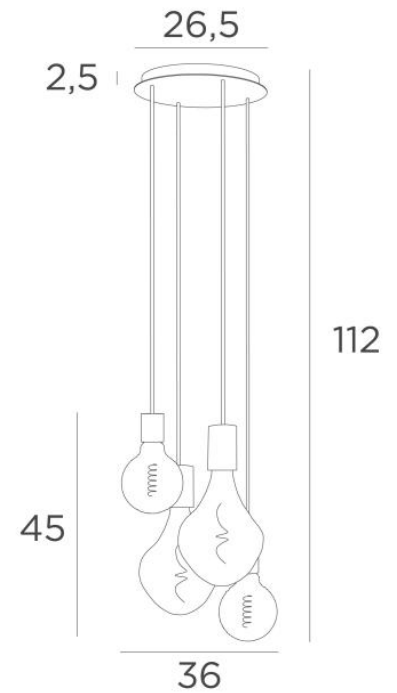

ARTEMIS M4 o26

ARTEMIS M4 o26 in geborsteld brons met vier zilveren gloeilampen

ARTEMIS M4 o26 is een samenstelling van twee **ARTEMIS** gloeilampen met twee ronde gloeilampen van Ø125mm. Dit staat U toe om een originele en zeer decoratieve compositie te maken. Deze ophanging zal zeker de attractie van uw interieur zijn. Zij plaatst zich gemakkelijk in een hal of boven een tafel.

TOTALE AFMETINGEN

H112cm - Ø36cm

BASE : Plaque Ø26,5cm Boitier Ø23,5 x 2,5cm

TECHNISCHE GEGEVENS

Twee E27 fittingen met L omhulsel en twee E27 fittingen met XXL omhulsel

Zilveren LED lamp Ø125mm dimbaar code 6836 000 (optie x2)

Zilveren LED lamp Ø165mm dimbaar code 6843 000 (optie x2)

Gouden LED lamp Ø125mm dimbaar code 6834 000 (optie x2)

Gouden LED lamp Ø165mm dimbaar code 6849 000 (optie x2)

De onderkant van deze hanglamp komt op 163cm van de grond voor een plafond van 275cm. Op aanvraag passen wij de kabels aan voor een andere plafondhoogte, zie **BESTELBON**