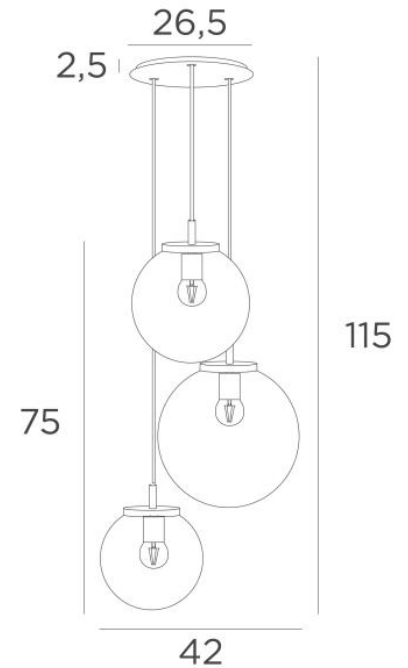

FORYOU 3 o26

FORYOU 3 o26 is een mooie compositie van glazen van verschillende grootte, elk glas perfect gesloten, met elegantie en juiste verhoudingen

Te plaatsen in een hal of boven een tafel en indien bediend door een dimmer, geeft zij de juiste helderheid voor elk moment van de dag of avond

FORYOU 3 o26 wordt de attractie van uw decoratie en is gewoon in lijn met de huidige verlichtingsarmaturen

TOTALE AFMETINGEN

H115cm Ø42cm **Ceiling base 3 o26** : Ø26,5 x 2,5cm

TECHNISCHE GEGEVENS

De FORYOU 3 o26 ophanging omvat :

Een plafondbasis en textielkabels. Andere afmetingen zijn mogelijk, zie **BESTELBON**
Glazen sluitingen, E27 fittingen en dimbare LED gloeilampen

De "SPHERE" glazen zijn extra toe te voegen. Drie glaskleuren om uit te kiezen :
transparant (80), antraciet (82) of amber (85)

Een SPHERE Small (code 4445 - Ø22cm - 1,2 kg)

Een SPHERE Medium (code 4446 - Ø25cm - 1,6 kg)

Een SPHERE Large (code 4447 - Ø30cm - 2,7 kg)

BESCHIKBARE METALEN AFWERKINGEN EN CODES

02 - Gestructureerd zwart - 4452 002

25 - Gesatineerd messing - 4452 025

29 - Geborsteld brons - 4452 029