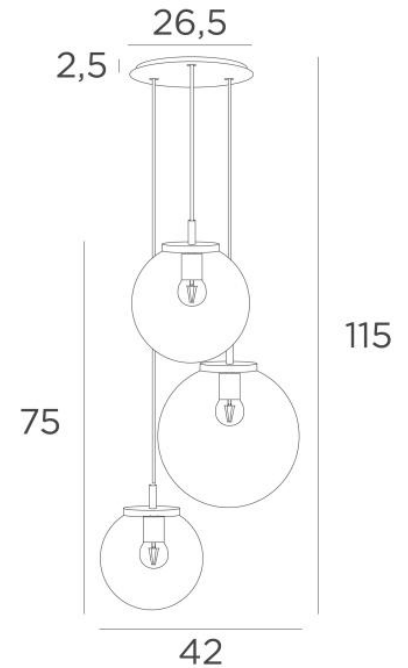

FORYOU 3 o26

FORYOU 3 o26 in geborsteld brons (code 29) met antraciet glazen (code 82)

FORYOU 3 o26 is een mooie compositie van glazen van verschillende grootte, elk glas perfect gesloten, met elegantie en juiste verhoudingen
Te plaatsen in een hal of boven een tafel en indien bediend door een dimmer, geeft zij de juiste helderheid voor elk moment van de dag of avond

FORYOU 3 o26 wordt de attractie van uw decoratie en is gewoon in lijn met de huidige verlichtingsarmaturen

TOTALE AFMETINGEN

H115cm Ø42cm **Ceiling base 3 o26** : Ø26,5 x 2,5cm

TECHNISCHE GEGEVENS

De FORYOU 3 o26 ophanging omvat :

Een SPHERE Small (code 4445 - Ø22cm - 1,2 kg)

Een SPHERE Medium (code 4446 - Ø25cm - 1,6 kg)

Een SPHERE Large (code 4447 - Ø30cm - 2,7 kg)

BESCHIKBARE METALEN AFWERKINGEN EN CODES

02 - Gestructureerd zwart - 4452 002