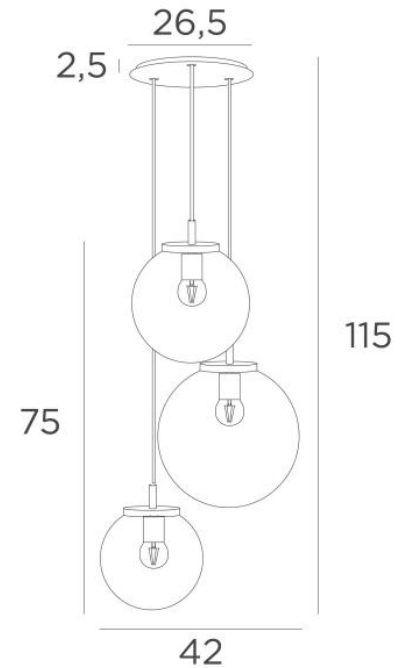

## FORYOU 3 o26

FORYOU 3 o26 in geborsteld brons (code 29) met antraciet glazen (code 82)

**FORYOU 3 o26** is een mooie compositie van glazen van verschillende grootte, elk glas perfect gesloten, met elegantie en juiste verhoudingen  
Te plaatsen in een hal of boven een tafel en indien bediend door een dimmer, geeft zij de juiste helderheid voor elk moment van de dag of avond

### TOTALE AFMETINGEN

H115cm Ø42cm **Ceiling base 3 o26** : Ø26,5 x 2,5cm

Een SPHERE Small (code 4445 - Ø22cm - 1,2 kg)

Een SPHERE Medium (code 4446 - Ø25cm - 1,6 kg)

Een SPHERE Large (code 4447 - Ø30cm - 2,7 kg)