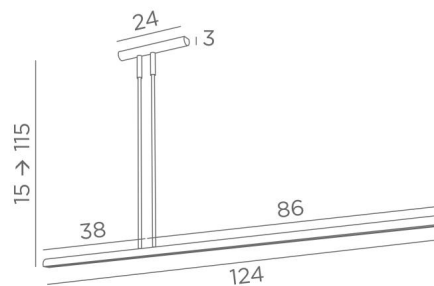

## AXELL 120

AXELL 120 in lichtbrons

**AXELL 120** is een ophanging met een vaste reflector van 124cm, naar beneden gericht  
Schitterende hanglamp, ontworpen door Nicolas GALAND, een getalenteerde Belgische ontwerper. Hij verrast door zijn twee ver uit het midden geplaatste buizen

### TOTALE AFMETINGEN

H15 → 115cm L124 x 3,6cm

**BASE** : 24 x 3cm

### TECHNISCHE GEGEVENS

Geïntegreerde LED module in de reflector :

verbruik 29,6W, helderheid 3120lm, kleurtemperatuur 2700°K

Geen driver, werkt rechtstreeks op 230V, niet dimbaar

Vaste reflector. Afmetingen : Ø3,2 x 2,5cm L124cm

Afstand tussen de buizen : 5cm

In hoogte verstelbare hanglamp tijdens de installatie

Op aanvraag, twee langere buizen voor deze hanglamp

Een fixatieplaat om de basis aan het plafond te bevestigen ([PDF plan](#))