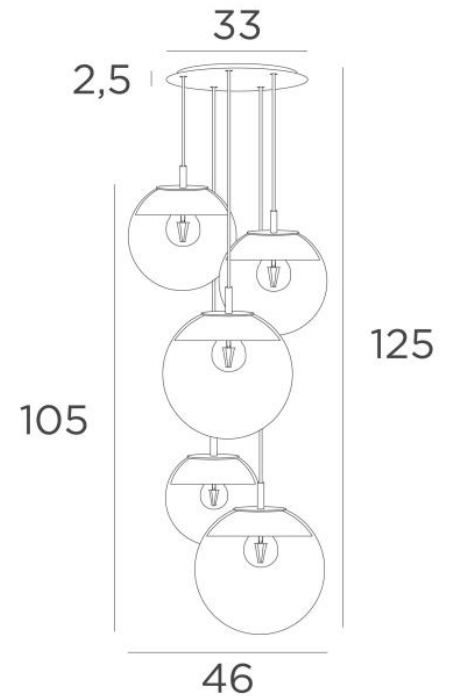

LUNA 5 o33

LUNA 5 o33 in gesatineerd messing (code 25) met amber glazen (code 85)

LUNA 5 o33, allemaal in halve maantjes die elk glas perfect aankleden

Deze hanglamp, samengesteld uit een mooie compositie met glazen van verschillende afmetingen, zal de attractie van uw decoratie zijn

De dimmer zorgt voor de juiste lichtintensiteit op elk moment van de dag of nacht

LUNA 5 o33 is gewoon in lijn met de huidige verlichtingsarmaturen

TOTALE AFMETINGEN

H125cm Ø46cm **Ceiling base 5 o33** : Ø33 x 2,5cm

TECHNISCHE GEGEVENS

De LUNA 5 o33 ophanging omvat :

Een plafondbasis en textielkabels. Andere afmetingen zijn mogelijk, zie **BESTELBON**

Glazen sluitingen, fittingen (1x E14 en 4x E27) en dimbare LED gloeilampen

De "SPHERE" glazen zijn extra toe te voegen. Vier glaskleuren om uit te kiezen :

transparant (80), grijs (89), antraciet (82) of amber (85)

Een *SPHERE Small* (code 4445 - Ø22cm - 1,2 kg)

Twee *SPHERE Medium* (code 4446 - Ø25cm - 1,6 kg)