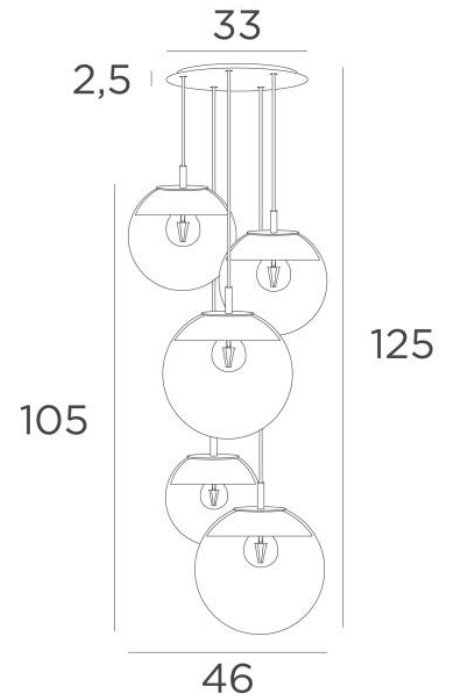

LUNA 5 o33

LUNA 5 o33 in gesatineerd messing (code 25) met amber glazen (code 85)

LUNA 5 o33, allemaal in halve maantjes die elk glas perfect aankleden

Deze hanglamp, samengesteld uit een mooie compositie met glazen van verschillende afmetingen, zal de attractie van uw decoratie zijn

De dimmer zorgt voor de juiste lichtintensiteit op elk moment van de dag of nacht

LUNA 5 o33 is gewoon in lijn met de huidige verlichtingsarmaturen

TOTALE AFMETINGEN

H125cm Ø46cm **Ceiling base 5 o33** : Ø33 x 2,5cm

TECHNISCHE GEGEVENS

De LUNA 5 o33 ophanging omvat :

Een plafondbasis en textielkabels. Andere afmetingen zijn mogelijk, zie **BESTELBON**

Glazen sluitingen, fittingen (1x E14 en 4x E27) en dimbare LED gloeilampen

De "SPHERE" glazen zijn extra toe te voegen. Vier glaskleuren om uit te kiezen :

transparant (80), grijs (89), antraciet (82) of amber (85)

Een *SPHERE Small* (code 4445 - Ø22cm - 1,2 kg)

Twee *SPHERE Medium* (code 4446 - Ø25cm - 1,6 kg)