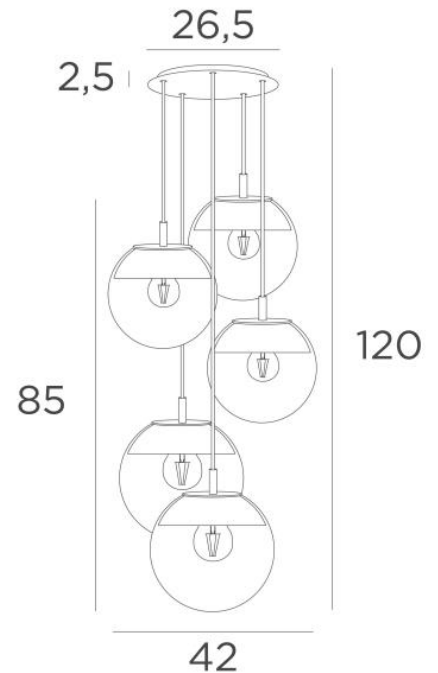

## LUNA 5 o26

LUNA 5 o26 in gestructureerd zwart (code 02) met transparante glazen (code 80)

**LUNA 5 o26**, allemaal in halve maantjes die elk glas perfect aankleden

Deze hanglamp, samengesteld uit een mooie compositie met glazen van verschillende afmetingen, zal de attractie van uw decoratie zijn

### TOTALE AFMETINGEN

H120cm Ø42cm **Ceiling base 5 o26** : Ø26,5 x 2,5cm

#### **De "SPHERE" glazen zijn extra toe te voegen. Vier glaskleuren om uit te kiezen :**

transparant (80), grijs (89), antraciet (82) of amber (85)

Drie SPHERE Small (code 4445 - Ø22cm - 1,2 kg)

Twee SPHERE Medium (code 4446 - Ø25cm - 1,6 kg)