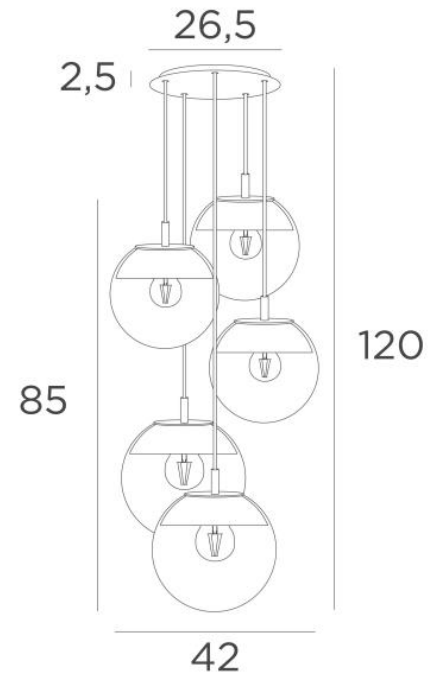

## LUNA 5 o26

LUNA 5 o26 in gestructureerd zwart (code 02) met transparante glazen (code 80)

**LUNA 5 o26**, allemaal in halve maantjes die elk glas perfect aankleden

Deze hanglamp, samengesteld uit een mooie compositie met glazen van verschillende afmetingen, zal de attractie van uw decoratie zijn

### TOTALE AFMETINGEN

H120cm Ø42cm **Ceiling base 5 o26** : Ø26,5 x 2,5cm

#### **De "SPHERE" glazen zijn extra toe te voegen. Drie glaskleuren om uit te kiezen :**

transparant (80), antraciet (82) of amber (85)

Drie SPHERE Small (code 4445 - Ø22cm - 1,2 kg)

Twee SPHERE Medium (code 4446 - Ø25cm - 1,6 kg)