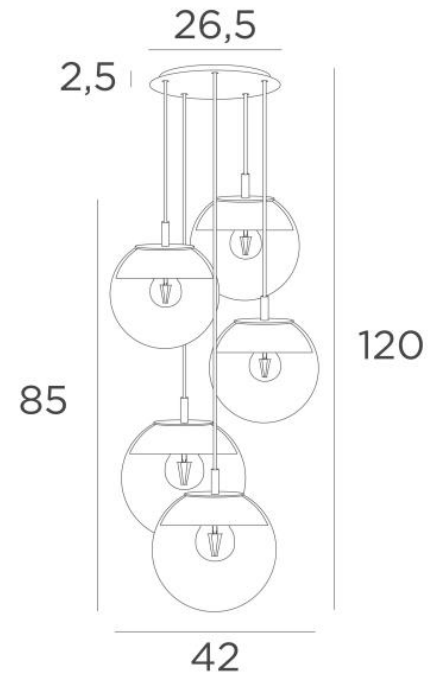

## LUNA 5 o26

LUNA 5 o26 in gestructureerd zwart (code 02) met transparante glazen (code 80)

**LUNA 5 o26**, allemaal in halve maantjes die elk glas perfect aankleden

Deze hanglamp, samengesteld uit een mooie compositie met glazen van verschillende afmetingen, zal de attractie van uw decoratie zijn

### TOTALE AFMETINGEN

H120cm Ø42cm **Ceiling base 5 o26** : Ø26,5 x 2,5cm

#### **De "SPHERE" glazen zijn extra toe te voegen. Vier glaskleuren om uit te kiezen :**

transparant (80), grijs (89), antraciet (82) of amber (85)

Drie SPHERE Small (code 4445 - Ø22cm - 1,2 kg)

Twee SPHERE Medium (code 4446 - Ø25cm - 1,6 kg)