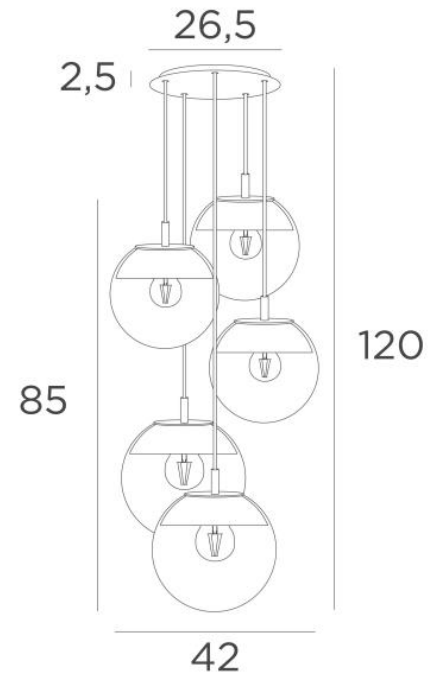

LUNA 5 o26

LUNA 5 o26 in gestructureerd zwart (code 02) met transparante glazen (code 80)

LUNA 5 o26, allemaal in halve maantjes die elk glas perfect aankleden

Deze hanglamp, samengesteld uit een mooie compositie met glazen van verschillende afmetingen, zal de attractie van uw decoratie zijn

De dimmer zorgt voor de juiste lichtintensiteit op elk moment van de dag of nacht

LUNA 5 o26 is gewoon in lijn met de huidige verlichtingsarmaturen

TOTALE AFMETINGEN

H120cm Ø42cm **Ceiling base 5 o26** : Ø26,5 x 2,5cm

TECHNISCHE GEGEVENS

De LUNA 5 o26 ophanging omvat :

Een plafondbasis en textielkabels. Andere afmetingen zijn mogelijk, zie **BESTELBON**

Glazen sluitingen, fittingen (3x E14 en 2x E27) en dimbare LED gloeilampen

De "SPHERE" glazen zijn extra toe te voegen. Drie glaskleuren om uit te kiezen :

transparant (80), antraciet (82) of amber (85)

Drie SPHERE Small (code 4445 - Ø22cm - 1,2 kg)

Twee SPHERE Medium (code 4446 - Ø25cm - 1,6 kg)