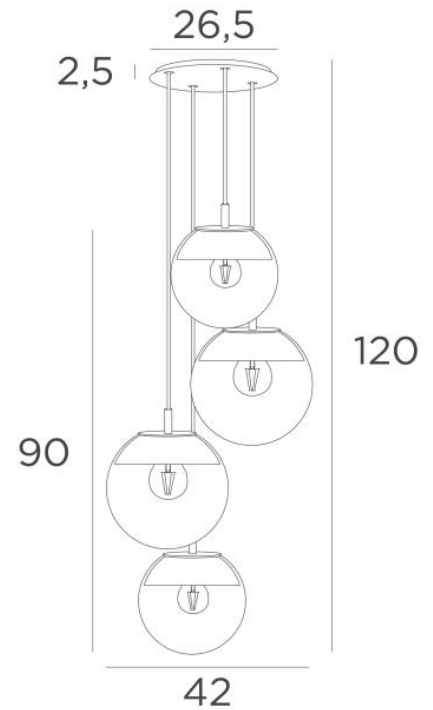

LUNA 4 o26

LUNA 4 o26 in licht brons (code 28) met transparante glazen (code 80)

LUNA 4 o26, allemaal in halve maantjes die elk glas perfect aankleden

Deze hanglamp, samengesteld uit een mooie compositie met glazen van verschillende afmetingen, zal de attractie van uw decoratie zijn

De dimmer zorgt voor de juiste lichtintensiteit op elk moment van de dag of nacht

LUNA 4 o26 is gewoon in lijn met de huidige verlichtingsarmaturen

TOTALE AFMETINGEN

H120cm Ø42cm **Ceiling base 4 o26** : Ø26,5 x 2,5cm

TECHNISCHE GEGEVENS

De LUNA 4 o26 ophanging omvat :

Een plafondbasis en textielkabels. Andere afmetingen zijn mogelijk, zie **BESTELBON**

Glazen sluitingen, fittingen (2x E14 en 2x E27) en dimbare LED gloeilampen

De "SPHERE" glazen zijn extra toe te voegen. Vier glaskleuren om uit te kiezen :

transparant (80), grijs (89), antraciet (82) of amber (85)

Twee SPHERE Small (code 4445 - Ø22cm - 1,2 kg)

Twee SPHERE Medium (code 4446 - Ø25cm - 1,6 kg)