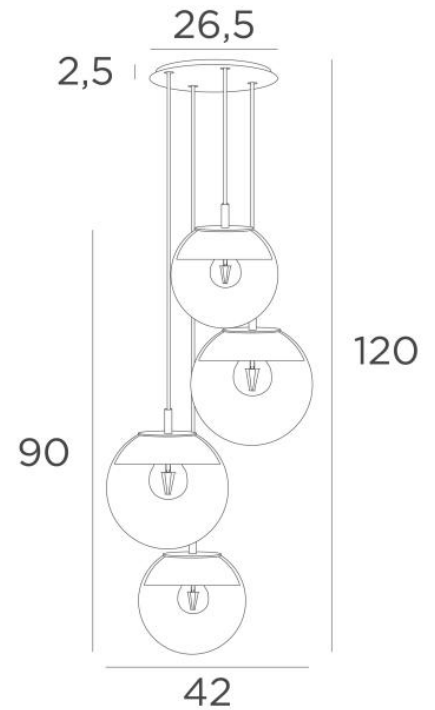

LUNA 4 o26

LUNA 4 o26 in licht brons (code 28) met transparante glazen (code 80)

LUNA 4 o26, allemaal in halve maantjes die elk glas perfect aankleden

Deze hanglamp, samengesteld uit een mooie compositie met glazen van verschillende afmetingen, zal de attractie van uw decoratie zijn

De dimmer zorgt voor de juiste lichtintensiteit op elk moment van de dag of nacht

LUNA 4 o26 is gewoon in lijn met de huidige verlichtingsarmaturen

TOTALE AFMETINGEN

H120cm Ø42cm **Ceiling base 4 o26** : Ø26,5 x 2,5cm

TECHNISCHE GEGEVENS

De LUNA 4 o26 ophanging omvat :

Een plafondbasis en textielkabels. Andere afmetingen zijn mogelijk, zie **BESTELBON**

Glazen sluitingen, fittingen (2x E14 en 2x E27) en dimbare LED gloeilampen

De "SPHERE" glazen zijn extra toe te voegen. Vier glaskleuren om uit te kiezen :

transparant (80), grijs (89), antraciet (82) of amber (85)

Twee SPHERE Small (code 4445 - Ø22cm - 1,2 kg)

Twee SPHERE Medium (code 4446 - Ø25cm - 1,6 kg)