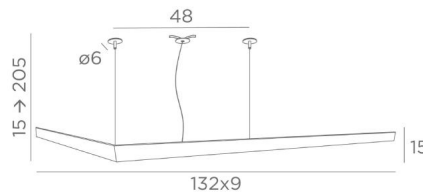

LUNGA ø

LUNGA ø in lichtbrons

LUNGA is een prachtige hanglamp, ontworpen door Nicolas GALAND, een getalenteerde Belgische ontwerper. Massief messing lamp.

De driehoekige structuur laat het licht door drie fijne spleten vallen, waardoor de ruimte een specifieke identiteit krijgt, terwijl de visuele perfectie en lichtheid behouden blijven. Deze hanglamp is dimbaar met de DALI interface (optionele module)

Wij bieden deze versie aan, met staalkabels voor plaatsing op een vals plafond

TOTALE AFMETINGEN

H15cm→205cm L132 x 9cm Ø6cm (x3)

TECHNISCHE GEGEVENS

Strips LED

Verbruik : 45,95W

Helderheid : 3809lm

Kleurtemperatuur : 2700°K