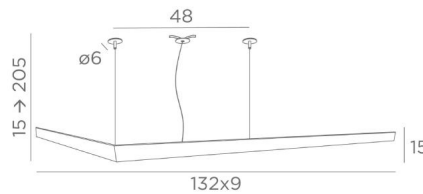

LUNGA ø in lichtbrons

LUNGA is een prachtige hanglamp, ontworpen door Nicolas GALAND, een getalenteerde Belgische ontwerper. Massief messing lamp.

De driehoekige structuur laat het licht door drie fijne spleten vallen, waardoor de ruimte een specifieke identiteit krijgt, terwijl de visuele perfectie en lichtheid behouden blijven. Deze hanglamp is dimbaar met de DALI interface (optionele module)

Wij bieden deze versie aan, met staalkabels voor plaatsing op een vals plafond

TOTALE AFMETINGEN

H15cm→205cm L132 x 9cm Ø6cm (x3)

TECHNISCHE GEGEVENS

Strips LED

Verbruik : 45,95W

Helderheid : 3809lm

Kleurtemperatuur : 2700°K

Driver : 220V-240V / 50-60Hz / 50W

Enkel dimbaar met een DALI interface (module in optie)

Twee staalkabels (2m)

Een doorzichtige elektrische kabel (2m)

INSTALLATIE MET VALS PLAFOND

Twee beugels met elk drie ankerpunten voor het plaatsen van de twee staalkabels

Een ø50mm ronde uitsparing in het vals plafond voor de driver

Een deksel met clips om dit gat af te sluiten en met een stroomkabeluitgang

Deze ophanging is ook verkrijgbaar met een rechthoekige plafondbasis waarin de driver en de kabelbevestigingen kunnen worden geplaatst. Zie **LUNGA #** . Deze is geschikt voor van alle andere plafonds

BESCHIKBARE METALEN AFWERKINGEN EN CODES

25 - Gesatineerd messing - 4680 025

28 - Lichtbrons - 4680 028

29 - Geborsteld brons - 4680 029

LIGHTING COLLECTION