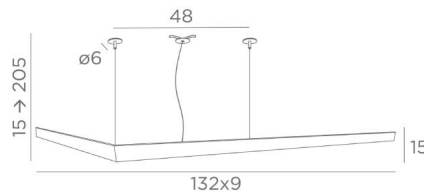

LUNGA ø in lichtbrons

LUNGA is een prachtige hanglamp, ontworpen door Nicolas GALAND, een getalenteerde Belgische ontwerper. Massief messing lamp.

De driehoekige structuur laat het licht door drie fijne spleten vallen, waardoor de ruimte een specifieke identiteit krijgt, terwijl de visuele perfectie en lichtheid behouden blijven. Deze hanglamp is dimbaar met de DALI interface (optionele module)

Wij bieden deze versie aan, met staalkabels voor plaatsing op een vals plafond

TOTALE AFMETINGEN

H15cm→205cm L132 x 9cm Ø6cm (x3)

TECHNISCHE GEGEVENS

Strips LED

Verbruik : 45,95W

Helderheid : 3809lm

Kleurtemperatuur : 2700°K

Driver : 220V-240V / 50-60Hz / 50W

Enkel dimbaar met een DALI interface (module in optie)

Twee staalkabels (2m)

Een doorzichtige elektrische kabel (2m)

INSTALLATIE MET VALS PLAFOND

Twee beugels met elk drie ankerpunten voor het plaatsen van de twee staalkabels

Een ø50mm ronde uitsparing in het vals plafond voor de driver

Een deksel met clips om dit gat af te sluiten en met een stroomkabeluitgang

Deze ophanging is ook verkrijgbaar met een rechthoekige plafondbasis waarin de driver en de kabelbevestigingen kunnen worden geplaatst. Zie **LUNGA #** . Deze is geschikt voor van alle andere plafonds

BESCHIKBARE METALEN AFWERKINGEN EN CODES

25 - Gesatineerd messing - 4680 025

28 - Lichtbrons - 4680 028

29 - Geborsteld brons - 4680 029

HEIGHT
ADJUSTABLE

LED
INTEGRATED

2700°K

LED
DRIVER

LIGHTING COLLECTION