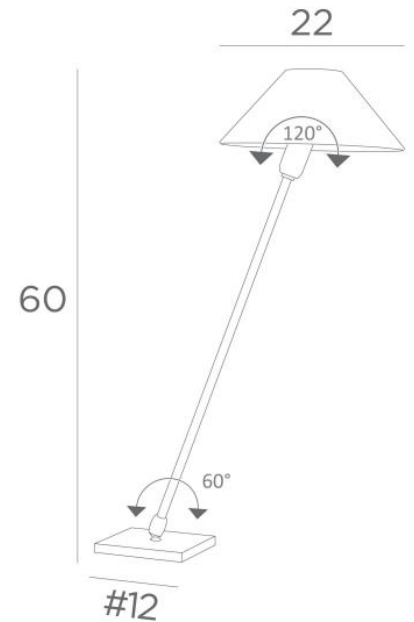

## TANIS 2

TANIS 2 in geborsteld brons met conische lampenkap in Bristol (materiaal uit categorie 1)

**TANIS 2** is een tafel- of bedlampje met een ronde conische lampenkap

Een dubbele originaliteit : haar draaibare arm en mobiele lampenkap

De lampenkap heeft een klemmetje, waarmee zij om een klein, rond bollampje zo kan gedraaid worden om haar verschillende oriëntaties te geven

Elegantie en compactheid zijn de belangrijkste troeven van dit armatuur

### TOTALE AFMETINGEN

H60cm Ø22cm

### LAMPENKAP : AFMETINGEN & CODE

Ø6 - 22 - 12cm

Code: 2182 + weefsel code

Wij bieden U meer dan 150 stoffen/kleuren voor lampenkappen aan.