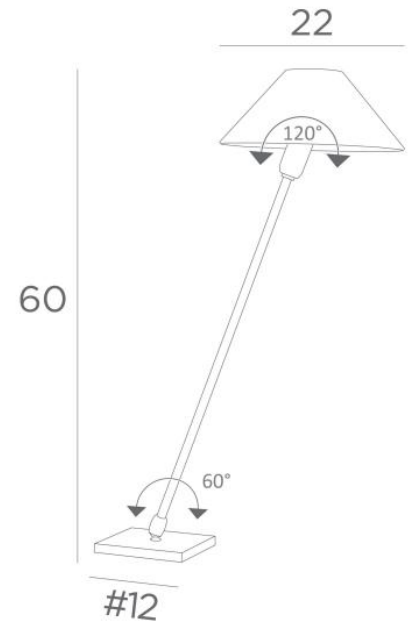

TANIS 2

TANIS 2 in geborsteld brons met conische lampenkap in Bristol (materiaal uit categorie 1)

TANIS 2 is een tafel- of bedlampje met een ronde conische lampenkap

Een dubbele originaliteit : haar draaibare arm en mobiele lampenkap

De lampenkap heeft een klemmetje, waarmee zij om een klein, rond bollampje zo kan gedraaid worden om haar verschillende oriëntaties te geven

Elegantie en compactheid zijn de belangrijkste troeven van dit armatuur

TOTALE AFMETINGEN

H60cm Ø22cm

BASIS

Massief messing basis : 12 x 1cm

TECHNISCHE GEGEVENS

Een E14 fitting

Een schakelaar op het snoer

BESCHIKBARE METALEN AFWERKINGEN EN CODES