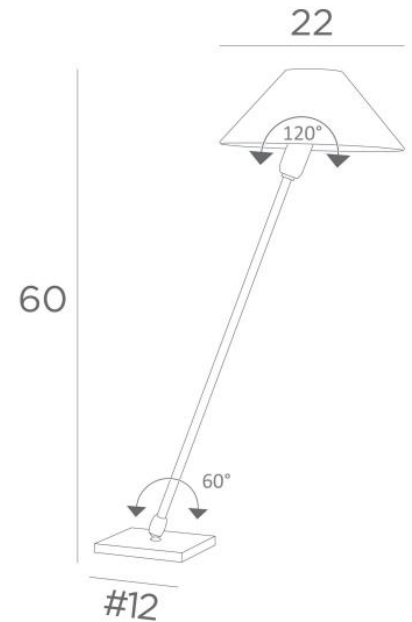

TANIS 2

TANIS 2 in geborsteld brons met conische lampenkap in Bristol (materiaal uit categorie 1)

TANIS 2 is een tafel- of bedlampje met een ronde conische lampenkap

Een dubbele originaliteit : haar draaibare arm en mobiele lampenkap

De lampenkap heeft een klemmetje, waarmee zij om een klein, rond bollampje zo kan gedraaid worden om haar verschillende oriëntaties te geven

Elegantie en compactheid zijn de belangrijkste troeven van dit armatuur

TOTALE AFMETINGEN

H60cm Ø22cm

BASIS

Massief messing basis : 12 x 1cm

TECHNISCHE GEGEVENS

Een E14 fitting

Een schakelaar op het snoer

BESCHIKBARE METALEN AFWERKINGEN EN CODES