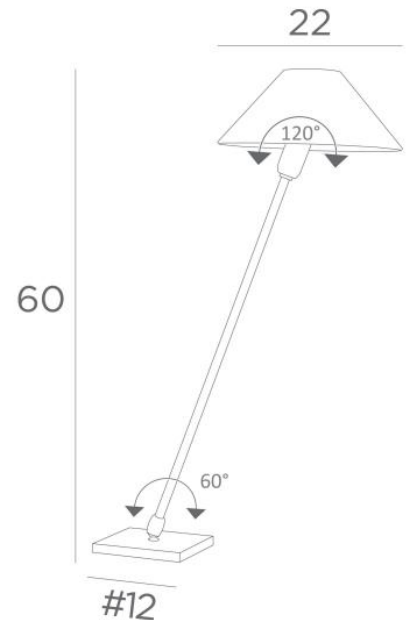

TANIS 2

TANIS 2 in geborsteld brons met conische lampenkap in Bristol (materiaal uit categorie 1)

TANIS 2 is een tafel- of bedlampje met een ronde conische lampenkap

Een dubbele originaliteit : haar draaibare arm en mobiele lampenkap

De lampenkap heeft een klemmetje, waarmee zij om een klein, rond bollampje zo kan gedraaid worden om haar verschillende oriëntaties te geven

Elegantie en compactheid zijn de belangrijkste troeven van dit armatuur

TOTALE AFMETINGEN

H60cm Ø22cm

BASIS

Massief messing basis : 12 x 1cm

TECHNISCHE GEGEVENS

Een E14 fitting

Een schakelaar op het snoer

BESCHIKBARE METALEN AFWERKINGEN EN CODES