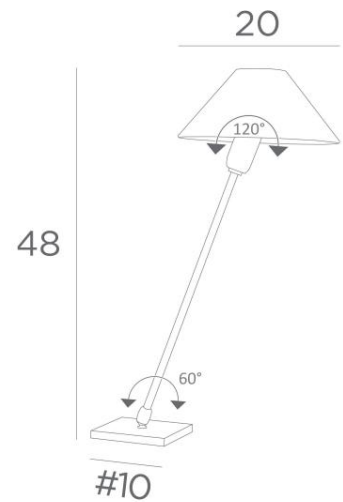

TANIS 1

TANIS 1 in geborsteld brons met lampenkap in Coton Groseille (stof uit categorie 1)

TANIS 1 is een kleine tafel- of bedlampje met een ronde conische lampenkap

Een dubbele originaliteit : haar draaibare arm en mobiele lampenkap

De lampenkap heeft een klemmetje, waarmee zij om een klein, rond bollampje zo kan gedraaid worden om haar verschillende oriëntaties te geven

Elegantie en compactheid zijn de belangrijkste troeven van dit armatuur

TOTALE AFMETINGEN

H48cm Ø20cm

BASIS

Massief messing basis : #10 x 1cm

TECHNISCHE GEGEVENS

Een E14 fitting

Een schakelaar op het snoer

BESCHIKBARE METALEN AFWERKINGEN EN CODES