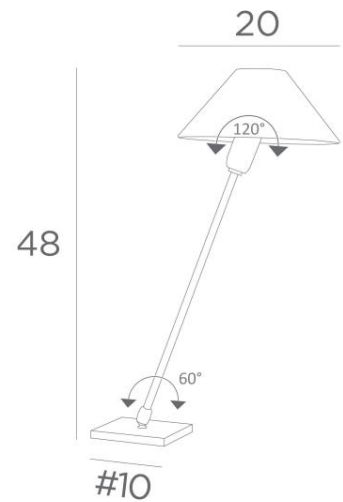

## TANIS 1

TANIS 1 in geborsteld brons met lampenkap in Coton Groseille (stof uit categorie 1)

**TANIS 1** is een kleine tafel- of bedlampje met een ronde conische lampenkap

Een dubbele originaliteit : haar draaibare arm en mobiele lampenkap

De lampenkap heeft een klemmetje, waarmee zij om een klein, rond bollampje zo kan gedraaid worden om haar verschillende oriëntaties te geven

Elegantie en compactheid zijn de belangrijkste troeven van dit armatuur

### TOTALE AFMETINGEN

H48cm Ø20cm

### LAMPENKAP : AFMETINGEN & CODE

Ø6 - 20 - 11cm

Code: 2181 + stofcode

Wij bieden U meer dan 180 stoffen/materialen/kleuren voor lampenkappen aan