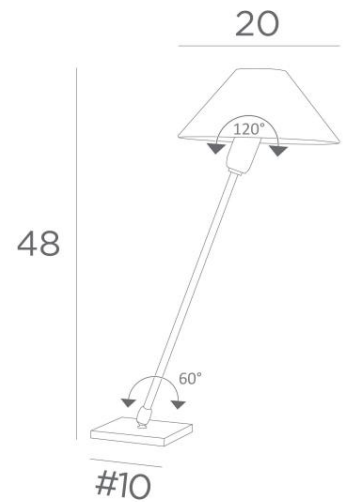

TANIS 1

TANIS 1 in geborsteld brons met lampenkap in Coton Groseille (stof uit categorie 1)

TANIS 1 is een kleine tafel- of bedlampje met een ronde conische lampenkap

Een dubbele originaliteit : haar draaibare arm en mobiele lampenkap

De lampenkap heeft een klemmetje, waarmee zij om een klein, rond bollampje zo kan gedraaid worden om haar verschillende oriëntaties te geven

Elegantie en compactheid zijn de belangrijkste troeven van dit armatuur

TOTALE AFMETINGEN

H48cm Ø20cm

BASIS

Massief messing basis : #10 x 1cm

TECHNISCHE GEGEVENS

Een E14 fitting

Een schakelaar op het snoer

BESCHIKBARE METALEN AFWERKINGEN EN CODES

29 - Geborsteld brons - 2181 029

LAMPENKAP : AFMETINGEN & CODE

Ø6 - 20 - 11cm

Code: 2181 + weefsel code

Wij bieden U meer dan 150 stoffen/kleuren voor lampenkappen aan.