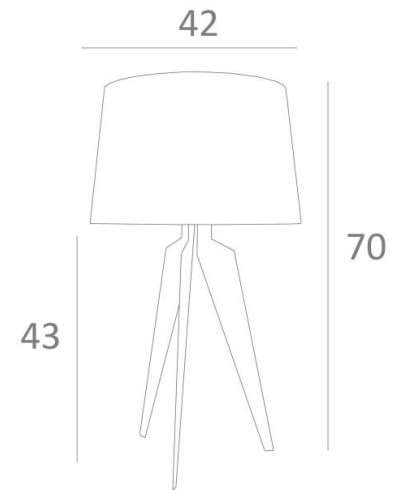

ALBI 2

ALBI 2 in lichtbrons met lampenkap in Bombay Champagne (stof uit categorie 1)

Grote tafellamp met een ronde conische lampenkap

ALBI 2 onderscheidt zich door de gestileerde curve van de drie voeten. Innovatief ontwerp, royale vormen en geslaagde proporties. Een elegante lamp die een mooie aanwezigheid zal brengen in uw decoratie en zij wordt voorgesteld met een keuze aan opmerkelijke afwerkingen

Deze tafellamp bestaat in een kleiner model

TOTALE AFMETINGEN

H70cm Ø42cm

TECHNISCHE GEGEVENS

Een E27 fitting met ring

Een schakelaar op het snoer

BESCHIKBARE METALEN AFWERKINGEN EN CODES

25 - Gesatineerd messing - 2165 025

28 - Lichtbrons - 2165 028

29 - Geborsteld brons - 2165 029

LAMPENKAP : AFMETINGEN & CODE

Ø36 - 42 - 27cm

Code: 2165 + stofcode

Wij bieden U meer dan 180 stoffen/materialen/kleuren voor lampenkappen aan