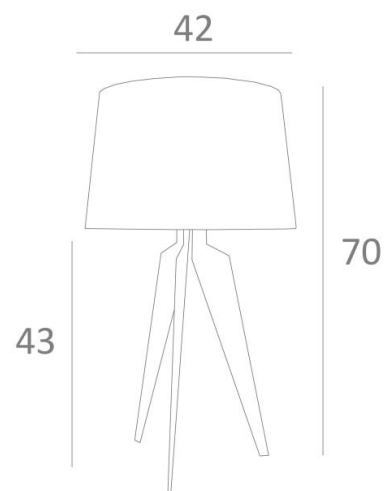

ALBI 2

ALBI 2 in lichtbrons met lampenkap in Bombay Champagne (stof uit categorie 1)

Grote tafellamp met een ronde conische lampenkap

ALBI 2 onderscheidt zich door de gestileerde curve van de drie voeten. Innovatief ontwerp, royale vormen en geslaagde proporties. Een elegante lamp die een mooie aanwezigheid zal brengen in uw decoratie en zij wordt voorgesteld met een keuze aan opmerkelijke afwerkingen

Deze tafellamp bestaat in een kleiner model

TOTALE AFMETINGEN

H70cm Ø42cm

TECHNISCHE GEGEVENS

Een E27 fitting met ring

Een schakelaar op het snoer

BESCHIKBARE METALEN AFWERKINGEN EN CODES

25 - Gesatineerd messing - 2165 025

28 - Lichtbrons - 2165 028

29 - Geborsteld brons - 2165 029

LAMPENKAP : AFMETINGEN & CODE

Ø36 - 42 - 27cm

Code: 2165 + stofcode

Wij bieden U meer dan 180 stoffen/materialen/kleuren voor lampenkappen aan