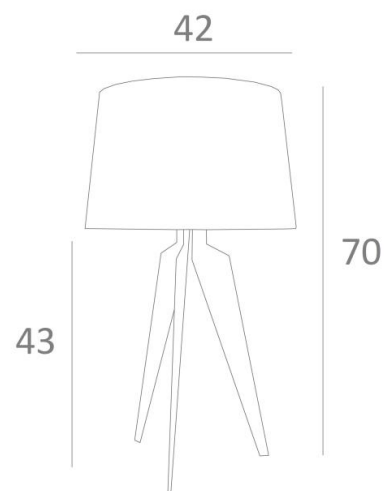

ALBI 2

ALBI 2 in lichtbrons met lampenkap in Bombay Champagne (stof uit categorie 1)

Grote tafellamp met een ronde conische lampenkap

**ALBI 2** onderscheidt zich door de gestileerde curve van de drie voeten. Innovatief ontwerp, royale vormen en geslaagde proporties. Een elegante lamp die een mooie aanwezigheid zal brengen in uw decoratie en zij wordt voorgesteld met een keuze aan opmerkelijke afwerkingen

#### TOTALE AFMETINGEN

H70cm Ø42cm

#### LAMPENKAP : AFMETINGEN & CODE

Ø36 - 42 - 27cm

Code: 2165 + stofcode

Wij bieden U meer dan 180 stoffen/materialen/kleuren voor lampenkappen aan