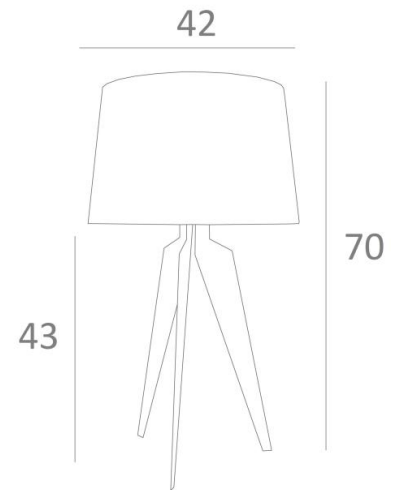

ALBI 2

ALBI 2 in lichtbrons met lampenkap in Bombay Champagne (stof uit categorie 1)

Grote tafellamp met een ronde conische lampenkap

**ALBI 2** onderscheidt zich door de gestileerde curve van de drie voeten. Innovatief ontwerp, royale vormen en geslaagde proporties. Een elegante lamp die een mooie aanwezigheid zal brengen in uw decoratie en zij wordt voorgesteld met een keuze aan opmerkelijke afwerkingen

#### TOTALE AFMETINGEN

H70cm Ø42cm

#### LAMPENKAP : AFMETINGEN & CODE

Ø36 - 42 - 27cm

Code: 2165 + weefsel code

Wij bieden U meer dan 150 stoffen/kleuren voor lampenkappen aan.