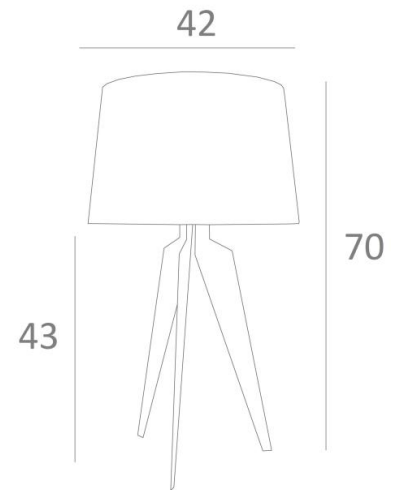

ALBI 2

ALBI 2 in lichtbrons met lampenkap in Bombay Champagne (stof uit categorie 1)

Grote tafellamp met een ronde conische lampenkap

ALBI 2 onderscheidt zich door de gestileerde curve van de drie voeten. Innovatief ontwerp, royale vormen en geslaagde proporties. Een elegante lamp die een mooie aanwezigheid zal brengen in uw decoratie en zij wordt voorgesteld met een keuze aan opmerkelijke afwerkingen

Deze tafellamp bestaat in een kleiner model

TOTALE AFMETINGEN

H70cm Ø42cm

TECHNISCHE GEGEVENS

Een E27 fitting met ring

Een schakelaar op het snoer

BESCHIKBARE METALEN AFWERKINGEN EN CODES

25 - Gesatineerd messing - 2165 025

28 - Lichtbrons - 2165 028

29 - Geborsteld brons - 2165 029

LAMPENKAP : AFMETINGEN & CODE

Ø36 - 42 - 27cm

Code: 2165 + weefsel code

Wij bieden U meer dan 150 stoffen/kleuren voor lampenkappen aan.