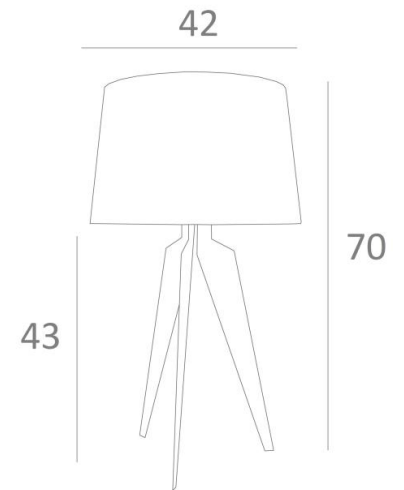

ALBI 2

ALBI 2 in lichtbrons met lampenkap in Bombay Champagne (stof uit categorie 1)

Grote tafellamp met een ronde conische lampenkap

ALBI 2 onderscheidt zich door de gestileerde curve van de drie voeten. Innovatief ontwerp, royale vormen en geslaagde proporties. Een elegante lamp die een mooie aanwezigheid zal brengen in uw decoratie en zij wordt voorgesteld met een keuze aan opmerkelijke afwerkingen

Deze tafellamp bestaat in een kleiner model

TOTALE AFMETINGEN

H70cm Ø42cm

TECHNISCHE GEGEVENS

Een E27 fitting met ring

Een schakelaar op het snoer

BESCHIKBARE METALEN AFWERKINGEN EN CODES

25 - Gesatineerd messing - 2165 025

28 - Lichtbrons - 2165 028

29 - Geborsteld brons - 2165 029

LAMPENKAP : AFMETINGEN & CODE

Ø36 - 42 - 27cm

Code: 2165 + stofcode

Wij bieden U meer dan 180 stoffen/materialen/kleuren voor lampenkappen aan