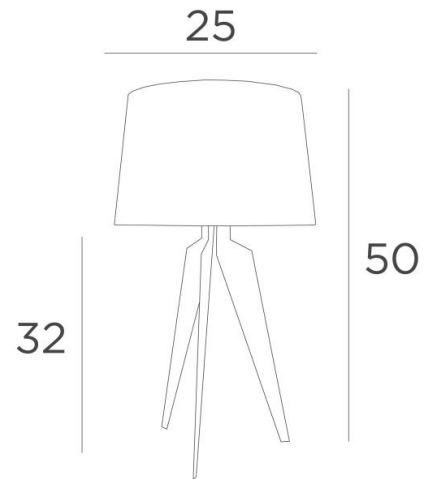

ALBI 1

ALBI 1 in gesatineerd messing met lampenkap in Coton Ardoise (stof uit categorie 1)

Kleine tafellamp met ronde conische lampenkap

**ALBI 1** onderscheidt zich door de gestileerde curve van de drie voeten. Innovatief ontwerp, royale vormen en geslaagde proporties. Een elegante lamp die een mooie aanwezigheid zal brengen in uw decoratie en zij wordt voorgesteld met een keuze aan opmerkelijke afwerkingen

Deze tafellamp bestaat in een groter model

#### TOTALE AFMETINGEN

H50cm Ø25cm

#### LAMPENKAP : AFMETINGEN & CODE

Ø22 - 25 - 18cm

Code: 2164 + weefsel code

Wij bieden U meer dan 150 stoffen/kleuren voor lampenkappen aan.