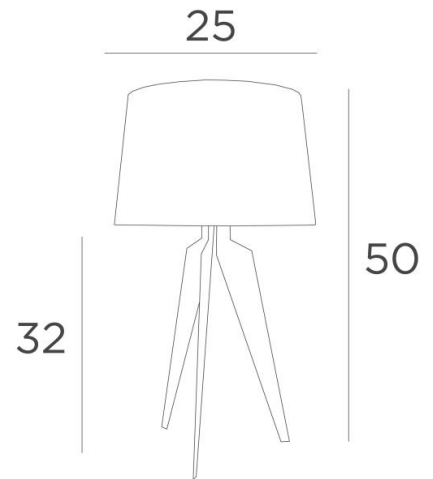

ALBI 1

ALBI 1 in gesatineerd messing met lampenkap in Coton Ardoise (stof uit categorie 1)

Kleine tafellamp met ronde conische lampenkap

ALBI 1 onderscheidt zich door de gestileerde curve van de drie voeten. Innovatief ontwerp, royale vormen en geslaagde proporties. Een elegante lamp die een mooie aanwezigheid zal brengen in uw decoratie en zij wordt voorgesteld met een keuze aan opmerkelijke afwerkingen

Deze tafellamp bestaat in een groter model

TOTALE AFMETINGEN

H50cm Ø25cm

TECHNISCHE GEGEVENS

Een E27 fitting met ring

Een schakelaar op het snoer

BESCHIKBARE METALEN AFWERKINGEN EN CODES

25 - Gesatineerd messing - 2164 025

28 - Lichtbrons - 2164 028

29 - Geborsteld brons - 2164 029

LAMPENKAP : AFMETINGEN & CODE

Ø22 - 25 - 18cm

Code: 2164 + stofcode

Wij bieden U meer dan 180 stoffen/materialen/kleuren voor lampenkappen aan