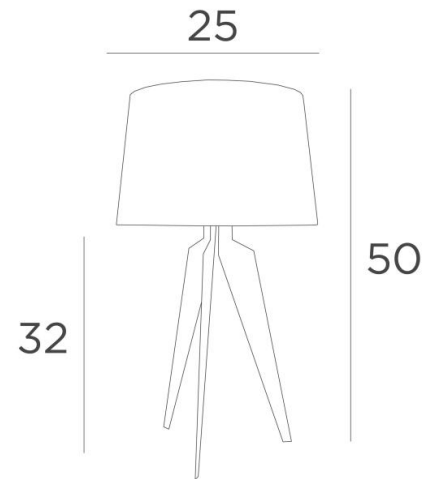

ALBI 1

ALBI 1 in gesatineerd messing met lampenkap in Coton Ardoise (stof uit categorie 1)

Kleine tafellamp met ronde conische lampenkap

ALBI 1 onderscheidt zich door de gestileerde curve van de drie voeten. Innovatief ontwerp, royale vormen en geslaagde proporties. Een elegante lamp die een mooie aanwezigheid zal brengen in uw decoratie en zij wordt voorgesteld met een keuze aan opmerkelijke afwerkingen

Deze tafellamp bestaat in een groter model

TOTALE AFMETINGEN

H50cm Ø25cm

TECHNISCHE GEGEVENS

Een E27 fitting met ring

Een schakelaar op het snoer

BESCHIKBARE METALEN AFWERKINGEN EN CODES

25 - Gesatineerd messing - 2164 025

28 - Lichtbrons - 2164 028

29 - Geborsteld brons - 2164 029

LAMPENKAP : AFMETINGEN & CODE

Ø22 - 25 - 18cm

Code: 2164 + weefsel code

Wij bieden U meer dan 150 stoffen/kleuren voor lampenkappen aan.