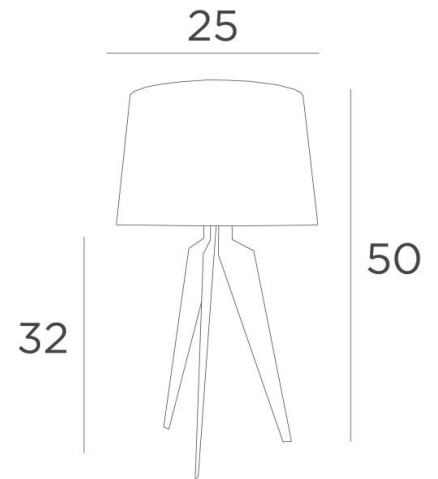

ALBI 1

ALBI 1 in gesatineerd messing met lampenkap in Coton Ardoise (stof uit categorie 1)

Kleine tafellamp met ronde conische lampenkap

ALBI 1 onderscheidt zich door de gestileerde curve van de drie voeten. Innovatief ontwerp, royale vormen en geslaagde proporties. Een elegante lamp die een mooie aanwezigheid zal brengen in uw decoratie en zij wordt voorgesteld met een keuze aan opmerkelijke afwerkingen

Deze tafellamp bestaat in een groter model

TOTALE AFMETINGEN

H50cm Ø25cm

TECHNISCHE GEGEVENS

Een E27 fitting met ring

Een schakelaar op het snoer

BESCHIKBARE METALEN AFWERKINGEN EN CODES

25 - Gesatineerd messing - 2164 025

28 - Lichtbrons - 2164 028

29 - Geborsteld brons - 2164 029

LAMPENKAP : AFMETINGEN & CODE

Ø22 - 25 - 18cm

Code: 2164 + stofcode

Wij bieden U meer dan 180 stoffen/materialen/kleuren voor lampenkappen aan