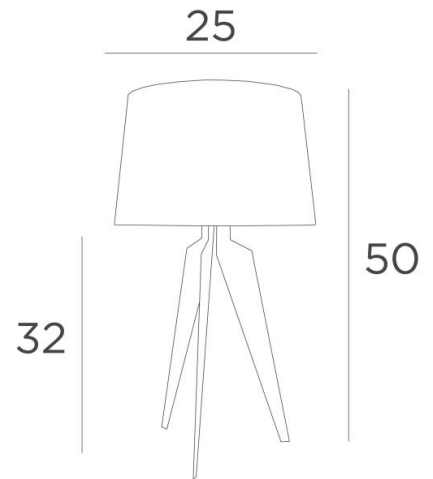

ALBI 1

ALBI 1 in gesatineerd messing met lampenkap in Coton Ardoise (stof uit categorie 1)

Kleine tafellamp met ronde conische lampenkap

**ALBI 1** onderscheidt zich door de gestileerde curve van de drie voeten. Innovatief ontwerp, royale vormen en geslaagde proporties. Een elegante lamp die een mooie aanwezigheid zal brengen in uw decoratie en zij wordt voorgesteld met een keuze aan opmerkelijke afwerkingen

Deze tafellamp bestaat in een groter model

#### TOTALE AFMETINGEN

H50cm Ø25cm

#### LAMPENKAP : AFMETINGEN & CODE

Ø22 - 25 - 18cm

Code: 2164 + stofcode

Wij bieden U meer dan 180 stoffen/materialen/kleuren voor lampenkappen aan