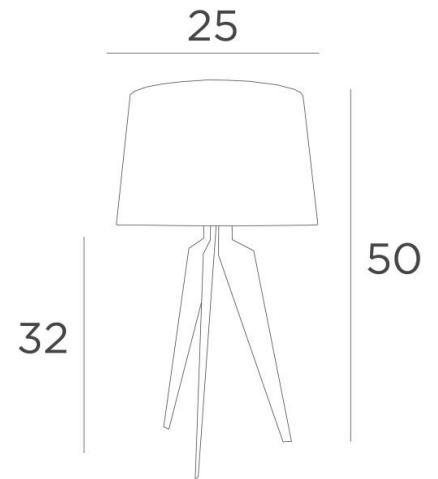

ALBI 1

ALBI 1 in gesatineerd messing met lampenkap in Coton Ardoise (stof uit categorie 1)

Kleine tafellamp met ronde conische lampenkap

**ALBI 1** onderscheidt zich door de gestileerde curve van de drie voeten. Innovatief ontwerp, royale vormen en geslaagde proporties. Een elegante lamp die een mooie aanwezigheid zal brengen in uw decoratie en zij wordt voorgesteld met een keuze aan opmerkelijke afwerkingen

Deze tafellamp bestaat in een groter model

#### TOTALE AFMETINGEN

H50cm Ø25cm

#### LAMPENKAP : AFMETINGEN & CODE

Ø22 - 25 - 18cm

Code: 2164 + stofcode

Wij bieden U meer dan 180 stoffen/materialen/kleuren voor lampenkappen aan