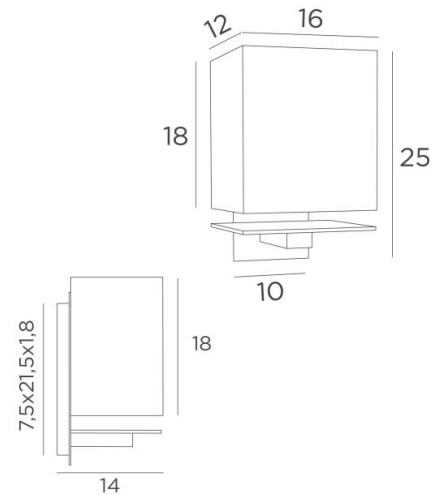

## NAGANO

NAGANO in lichtbrons met lampenkap in Lin Bergen (stof uit categorie 2)

**NAGANO** is een wandlamp in lijn met het **DAKKA** model

Zij is groter en kan uitgerust worden met een krachtigere gloeilamp

### TOTALE AFMETINGEN

H25cm L16cm |→14cm

### BASIS

Doos : 7,5 x 21,5 x 1,8cm

Plaat : 10 x 24cm

### LAMPENKAP : AFMETINGEN & CODE

16x12 - 16x12 - 18cm

Code: 1333 + stofcode

Wij bieden U meer dan 180 stoffen/materialen/kleuren voor lampenkappen aan