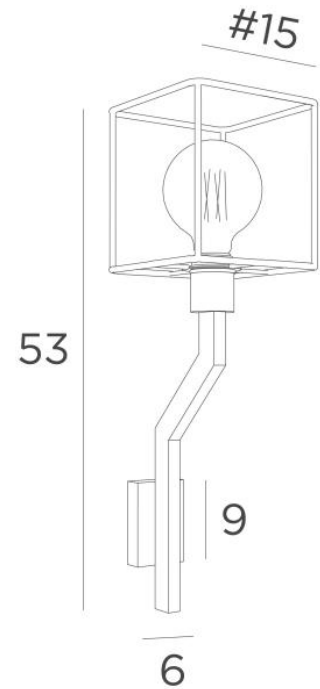

LECCE

LECCE in geborsteld brons met KERMA structuur in zwarte epoxy en een decoratieve gouden gloeilamp Ø125mm

**LECCE** is een wandlamp voor een decoratieve lamp en **KERMA-structuur** (of voor een traditionele lampenkap). Zij is voorzien van een bevestigingsring op de fitting. Zij vervolledigt een reeds geïnstalleerde **KERMA hanglamp**. Er bestaat een ander model om alleen de lamp te plaatsen, zie **LECCE L**

#### TOTALE AFMETINGEN

H53cm L15cm |→19cm

**BASE** : 6 x 9 x 2,1cm

#### TECHNISCHE GEGEVENS

Een E27 fitting met ring

**LED-lamp Gold Ø125mm** dimbaar code 6834 000 (optie)

Dimbare wandlamp

Een fixatieplaat om de basis aan de muur te bevestigen ([PDF plan](#))