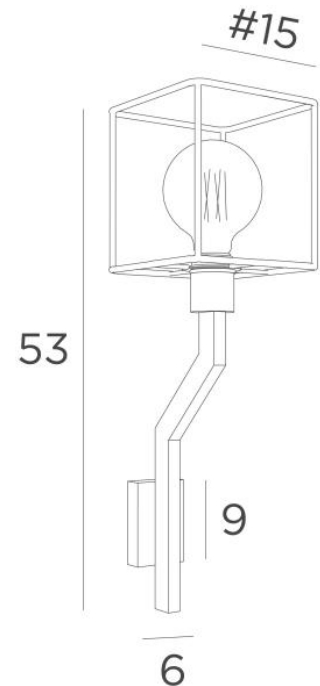

LECCE

LECCE in geborsteld brons met KERMA structuur in zwarte epoxy en een decoratieve gouden gloeilamp Ø125mm

LECCE is een wandlamp voor een decoratieve lamp en **KERMA-structuur** (of voor een traditionele lampenkap). Zij is voorzien van een bevestigingsring op de fitting. Zij vervolledigt een reeds geïnstalleerde **KERMA hanglamp**. Er bestaat een ander model om alleen de lamp te plaatsen, zie **LECCE L**

TOTALE AFMETINGEN

H53cm L15cm |→19cm

BASE : 6 x 9 x 2,1cm

TECHNISCHE GEGEVENS

Een E27 fitting met ring

LED-lamp Gold Ø125mm dimbaar code 6834 000 (optie)

Dimbare wandlamp

Een fixatieplaat om de basis aan de muur te bevestigen ([PDF plan](#))