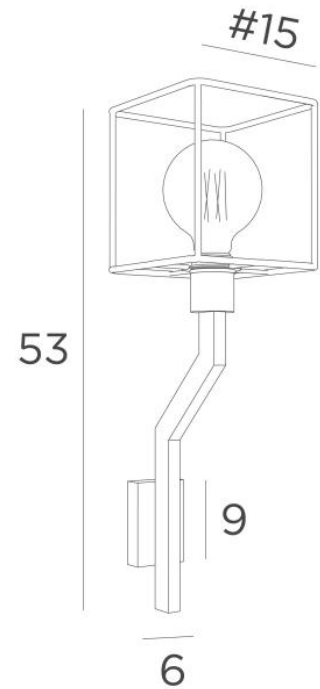

LECCE

LECCE in geborsteld brons met KERMA structuur in zwarte epoxy en een decoratieve gouden gloeilamp Ø125mm

LECCE is een wandlamp voor een decoratieve lamp en **KERMA-structuur** (of voor een traditionele lampenkap). Zij is voorzien van een bevestigingsring op de fitting. Zij vervolledigt een reeds geïnstalleerde **KERMA hanglamp**. Er bestaat een ander model om alleen de lamp te plaatsen, zie **LECCE L**

TOTALE AFMETINGEN

H53cm L15cm |→19cm

BASE : 6 x 9 x 2,1cm

TECHNISCHE GEGEVENS

Een E27 fitting met ring

LED-lamp Gold Ø125mm dimbaar code 6834 000 (optie)

Dimbare wandlamp

Een fixatieplaat om de basis aan de muur te bevestigen ([PDF plan](#))