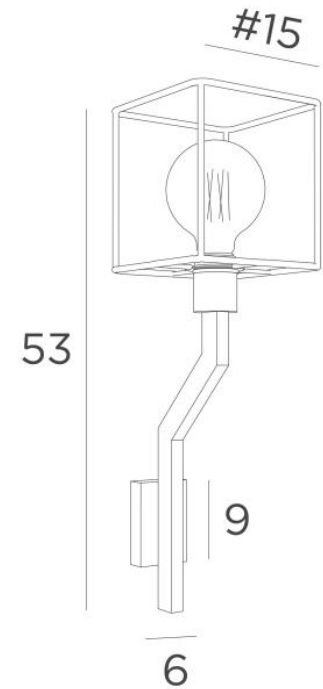

LECCE

LECCE in geborsteld brons met KERMA structuur in zwarte epoxy en een decoratieve gouden gloeilamp Ø125mm

LECCE is een wandlamp voor een decoratieve lamp en **KERMA-structuur** (of voor een traditionele lampenkap). Zij is voorzien van een bevestigingsring op de fitting. Zij vervolledigt een reeds geïnstalleerde **KERMA hanglamp**. Er bestaat een ander model om alleen de lamp te plaatsen, zie **LECCE L**

TOTALE AFMETINGEN

H53cm L15cm |→19cm

BASE : 6 x 9 x 2,1cm

TECHNISCHE GEGEVENS

Een E27 fitting met ring

LED-lamp Gold Ø125mm dimbaar code 6834 000 (optie)

Dimbare wandlamp

Een fixatieplaat om de basis aan de muur te bevestigen ([PDF plan](#))