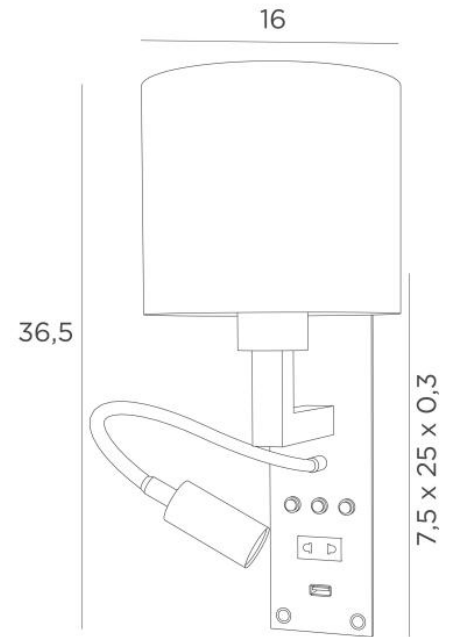

HOTEL (hoofdeinde van het bed)

Wandlamp op maat voor hoofdeinde van het bed in lichtbrons met cilindervormige lampenkap in Coton Pirée (stof uit categorie 1)

Wandlamp voor hotelkamer (op maat gemaakt : min. 12 stuks) voor het hoofdeinde van het bed  
De arm is voorzien van een fitting en/of een lampenkap. De leeslamp bestaat uit een LED-spot die een warm, geconcentreerd licht geeft om discreet te kunnen lezen. Deze wandlamp heeft drie schakelaars die de lampenkap en het leeslicht afzonderlijk bedienen, zodat u kunt kiezen tussen sfeer- of leeslicht. De derde schakelaar kan worden gebruikt voor de algemene of gedeeltelijke verlichting van de kamer

#### TOTALE AFMETINGEN

H36,5cm |→17,5cm

**BASE** : 7,5 x 25 x 0,3cm

##### **Samenstelling van het voorgestelde model :**

Op maat gemaakte plaat

Arm : gemaakt met een vierkant profiel

E27 fitting met ring

Lampenkap Ø16-16-14cm

Flexibel 30cm + LED spot 1W - 2700°K

Afmetingen van de spot : Ø2,5cm L5cm