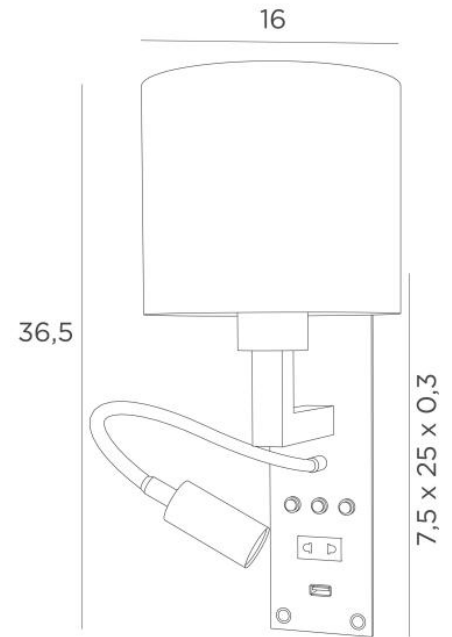

HOTEL (hoofdeinde van het bed)

Wandlamp op maat voor hoofdeinde van het bed in lichtbrons met cilindervormige lampenkap in Coton Pirée (stof uit categorie 1)

Wandlamp voor hotelkamer (op maat gemaakt : min. 12 stuks) voor het hoofdeinde van het bed
De arm is voorzien van een fitting en/of een lampenkap. De leeslamp bestaat uit een LED-spot die een warm, geconcentreerd licht geeft om discreet te kunnen lezen. Deze wandlamp heeft drie schakelaars die de lampenkap en het leeslicht afzonderlijk bedienen, zodat u kunt kiezen tussen sfeer- of leeslicht. De derde schakelaar kan worden gebruikt voor de algemene of gedeeltelijke verlichting van de kamer

TOTALE AFMETINGEN

H36,5cm |→17,5cm

BASE : 7,5 x 25 x 0,3cm

TECHNISCHE GEGEVENS

Samenstelling van het voorgestelde model :

- Op maat gemaakte plaat
- Arm : gemaakt met een vierkant profiel
- E27 fitting met ring
- Lampenkap Ø16-16-14cm
- Flexibel 30cm + LED spot 1W - 2700°K
- Afmetingen van de spot : Ø2,5cm L5cm
- Driver 14-230V - 350mA
- Drie drukknoppen (ontworpen voor domotica-systeem) :
 - één voor de lampenkap
 - één voor de LED spot
 - één voor de hele of een gedeelte van de kamer
- CE-stekker en/of USB-poort en/of USB-C-poort
- Schroefdopen