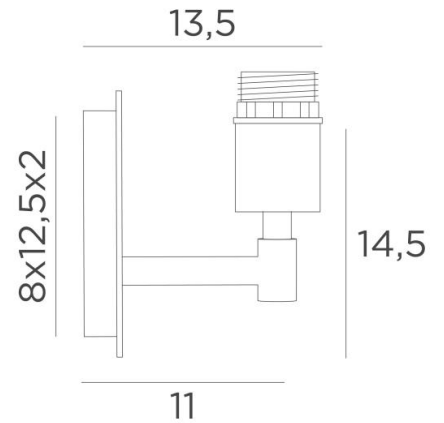

SINOUHE

SINOUHE in gestructureerd zwart met een KERMA structuur en een decoratieve gouden gloeilamp

**SINOUHE** is een wandlamp voor een decoratieve gloeilamp en **KERMA structuur** (of voor een traditionele lampenkap). Zij is voorzien van een bevestigingsring op de fitting  
Deze wandlamp kan ondersteboven worden geïnstalleerd, gloeilamp naar beneden  
Zij vervolledigt een reeds geïnstalleerde **KERMA hanglamp**  
Er bestaat een ander model om alleen de gloeilamp te plaatsen, zie [SINOUHE L](#)

#### TOTALE AFMETINGEN

H16cm L10cm |→13,5cm

#### BASIS

Plaat : 10 x 14,5cm

Doos : 8 x 10,5 x 2cm

#### TECHNISCHE GEGEVENS

Een E27 fitting met ring

**LED-lamp Gold Ø125mm** dimbaar code 6834 000 (optie)

Dimbare wandlamp

Een fixatieplaat om de basis aan de muur te bevestigen ([PDF plan](#))