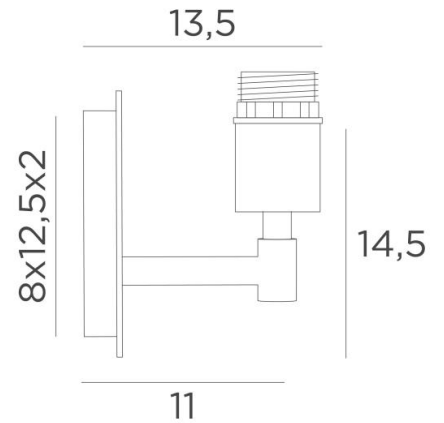

SINOUHE

SINOUHE in gestructureerd zwart met een KERMA structuur en een decoratieve gouden gloeilamp

SINOUHE is een wandlamp voor een decoratieve gloeilamp en **KERMA structuur** (of voor een traditionele lampenkap). Zij is voorzien van een bevestigingsring op de fitting
Deze wandlamp kan ondersteboven worden geïnstalleerd, gloeilamp naar beneden
Zij vervolledigt een reeds geïnstalleerde **KERMA hanglamp**
Er bestaat een ander model om alleen de gloeilamp te plaatsen, zie [SINOUHE L](#)

TOTALE AFMETINGEN

H16cm L10cm |→13,5cm

BASIS

Plaat : 10 x 14,5cm

Doos : 8 x 10,5 x 2cm

TECHNISCHE GEGEVENS

Een E27 fitting met ring

LED-lamp Gold Ø125mm dimbaar code 6834 000 (optie)