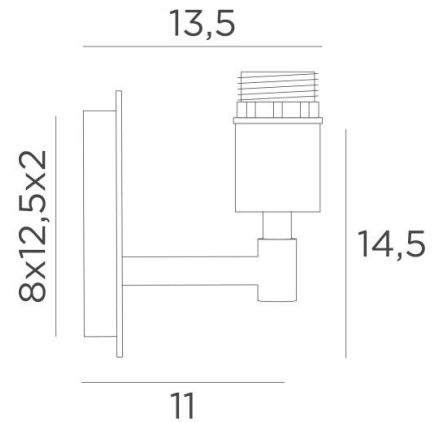

SINOUHE

SINOUHE in gestructureerd zwart met een KERMA structuur en een decoratieve gouden gloeilamp

**SINOUHE** is een wandlamp voor een decoratieve gloeilamp en **KERMA structuur** (of voor een traditionele lampenkap). Zij is voorzien van een bevestigingsring op de fitting  
Deze wandlamp kan ondersteboven worden geïnstalleerd, gloeilamp naar beneden  
Zij vervolledigt een reeds geïnstalleerde **KERMA hanglamp**  
Er bestaat een ander model om alleen de gloeilamp te plaatsen, zie **SINOUHE L**

#### TOTALE AFMETINGEN

H16cm L10cm |→13,5cm

#### BASIS

Plaat : 10 x 14,5cm

Doos : 8 x 10,5 x 2cm

#### TECHNISCHE GEGEVENS

Een E27 fitting met ring

**LED-lamp Gold Ø125mm** dimbaar code 6834 000 (optie)

Dimbare wandlamp

Een fixatieplaat om de basis aan de muur te bevestigen ([PDF plan](#))