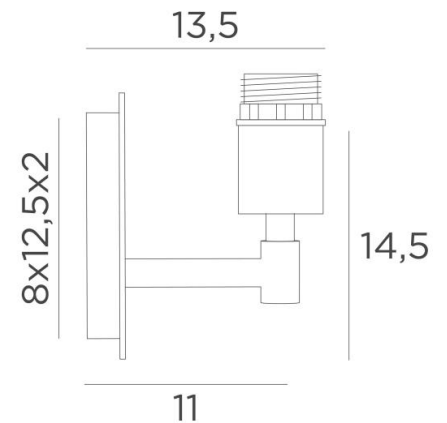

SINOUHE

SINOUHE in gestructureerd zwart met een KERMA structuur en een decoratieve gouden gloeilamp

SINOUHE is een wandlamp voor een decoratieve gloeilamp en **KERMA structuur** (of voor een traditionele lampenkap). Zij is voorzien van een bevestigingsring op de fitting
Deze wandlamp kan ondersteboven worden geïnstalleerd, gloeilamp naar beneden
Zij vervolledigt een reeds geïnstalleerde **KERMA hanglamp**
Er bestaat een ander model om alleen de gloeilamp te plaatsen, zie [SINOUHE L](#)

TOTALE AFMETINGEN

H16cm L10cm |→13,5cm

BASIS

Plaat : 10 x 14,5cm

Doos : 8 x 10,5 x 2cm

TECHNISCHE GEGEVENS

Een E27 fitting met ring

LED-lamp Gold Ø125mm dimbaar code 6834 000 (optie)