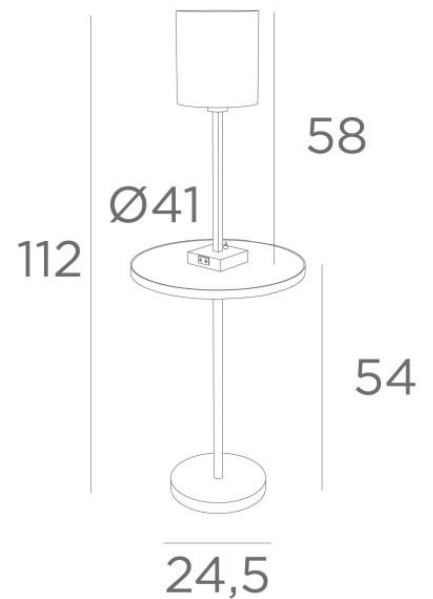

Buitengewoon! Een tafel die mobiele telefoons oplaadt

Deze kleine staanlamp, die naast een sofa kan worden geplaatst, is uitgerust met een usb-poort???? binnen handbereik om uw smartphone veilig op te laden

TABELLA bestaat uit een ronde houten plank, een tafellamp met een lampenkap, bevestigd op de plank. Het stopcontact voor het opladen van alle soorten mobiele telefoons bevindt zich aan de achterkant van de voet van de tafellamp

Er zijn vele vormen, materialen en kleuren beschikbaar voor de lampenkap. Zo kunt u deze prachtige tafel gemakkelijk in uw woonkamer integreren

TOTALE AFMETINGEN

H112cm Ø41cm

BASES : #10 x 2,8cm & Ø24,5 x 2,5cm

TECHNISCHE GEGEVENS

Een tafeltje Ø41cm in decoratief hout

De rand van het tafeltje is bedekt met een massieve ring in messing

Een E27 fitting met ring en een schakelaar op de basis voor de tafellamp

Een stopcontact aan de zijkant van de basis om elk type mobiele telefoon op te laden

Een algemene voetschakelaar op de elektrische kabel

BESCHIKBARE METALEN AFWERKINGEN EN CODES

28 - Lichtbrons - 3626 028

29 - Geborsteld brons - 3626 029

LAMPENKAP : AFMETINGEN & CODE

Ø18 - 18 - 20cm

Code: 1206 + stofcode

Wij bieden U meer dan 180 stoffen/materialen/kleuren voor lampenkappen aan

LIGHTING COLLECTION