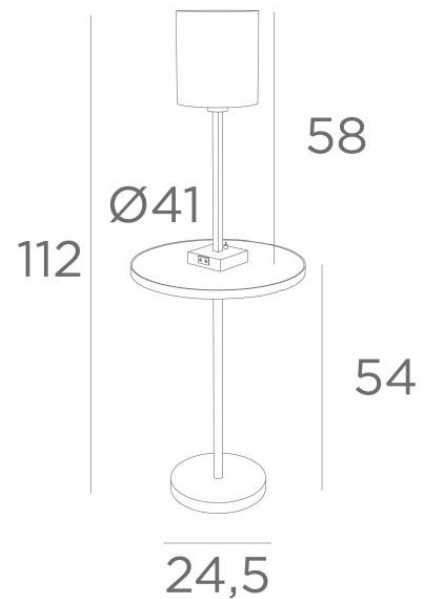

TABELLA

TABELLA in lichtbrons met lampenkap in Jacinthe Naturelle (materiaal uit categorie 5)

Buitengewoon! Een tafel die mobiele telefoons oplaadt

Deze kleine staanlamp, die naast een sofa kan worden geplaatst, is uitgerust met een usb-poort???? binnen handbereik om uw smartphone veilig op te laden

TABELLA bestaat uit een ronde houten plank, een tafellamp met een lampenkap, bevestigd op de plank. Het stopcontact voor het opladen van alle soorten mobiele telefoons bevindt zich aan de achterkant van de voet van de tafellamp

Er zijn vele vormen, materialen en kleuren beschikbaar voor de lampenkap. Zo kunt u deze prachtige tafel gemakkelijk in uw woonkamer integreren

TOTALE AFMETINGEN

H112cm Ø41cm

BASES : #10 x 2,8cm & Ø24,5 x 2,5cm

TECHNISCHE GEGEVENS

Een tafeltje Ø41cm in decoratief hout

De rand van het tafeltje is bedekt met een massieve ring in messing

Een E27 fitting met ring en een schakelaar op de basis voor de tafellamp

Een stopcontact aan de zijkant van de basis om elk type mobiele telefoon op te laden