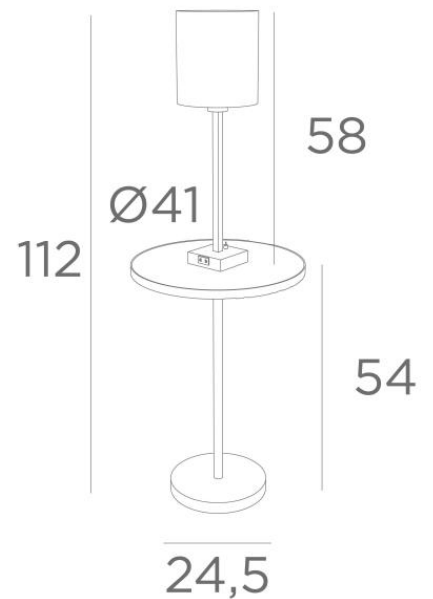

Buitengewoon! Een tafel die mobiele telefoons oplaadt

Deze kleine staanlamp, die naast een sofa kan worden geplaatst, is uitgerust met een usb-poort???? binnen handbereik om uw smartphone veilig op te laden

TABELLA bestaat uit een ronde houten plank, een tafellamp met een lampenkap, bevestigd op de plank. Het stopcontact voor het opladen van alle soorten mobiele telefoons bevindt zich aan de achterkant van de voet van de tafellamp

Er zijn vele vormen, materialen en kleuren beschikbaar voor de lampenkap. Zo kunt u deze prachtige tafel gemakkelijk in uw woonkamer integreren

TOTALE AFMETINGEN

H112cm Ø41cm

BASES : #10 x 2,8cm & Ø24,5 x 2,5cm

TECHNISCHE GEGEVENS

Een tafeltje Ø41cm in decoratief hout

De rand van het tafeltje is bedekt met een massieve ring in messing

Een E27 fitting met ring en een schakelaar op de basis voor de tafellamp

Een stopcontact aan de zijkant van de basis om elk type mobiele telefoon op te laden

Een algemene voetschakelaar op de elektrische kabel

BESCHIKBARE METALEN AFWERKINGEN EN CODES

28 - Lichtbrons - 3626 028

29 - Geborsteld brons - 3626 029

LAMPENKAP : AFMETINGEN & CODE

Ø18 - 18 - 20cm

Code: 1206 + weefsel code

Wij bieden U meer dan 150 stoffen/kleuren voor lampenkappen aan.

LIGHTING COLLECTION