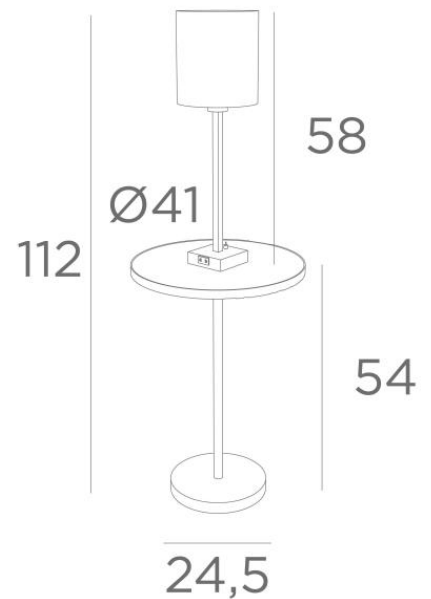

TABELLA

TABELLA in lichtbrons met lampenkap in Jacinthe Naturelle (materiaal uit categorie 5)

Buitengewoon! Een tafel die mobiele telefoons oplaadt

Deze kleine staanlamp, die naast een sofa kan worden geplaatst, is uitgerust met een usb-poort???? binnen handbereik om uw smartphone veilig op te laden

TABELLA bestaat uit een ronde houten plank, een tafellamp met een lampenkap, bevestigd op de plank. Het stopcontact voor het opladen van alle soorten mobiele telefoons bevindt zich aan de achterkant van de voet van de tafellamp

Er zijn vele vormen, materialen en kleuren beschikbaar voor de lampenkap. Zo kunt u deze prachtige tafel gemakkelijk in uw woonkamer integreren

TOTALE AFMETINGEN

H112cm Ø41cm

BASES : #10 x 2,8cm & Ø24,5 x 2,5cm

TECHNISCHE GEGEVENS

Een tafeltje Ø41cm in decoratief hout

De rand van het tafeltje is bedekt met een massieve ring in messing

Een E27 fitting met ring en een schakelaar op de basis voor de tafellamp

Een stopcontact aan de zijkant van de basis om elk type mobiele telefoon op te laden