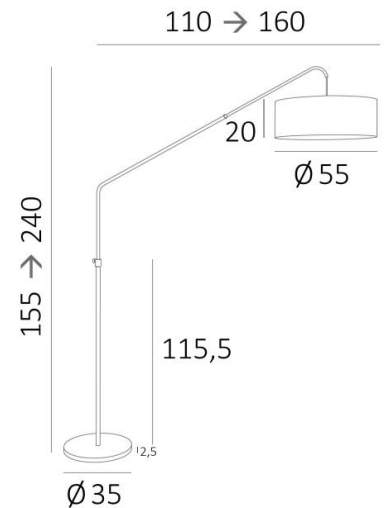

Een geweldige staanlamp voor in het midden van uw woonkamer of eetkamer waar hij een majestueuze sfeer zal creëren

KITCHENER is gemonteerd op een zeer zware basis voor uitzonderlijke stabiliteit en is hyperfunctioneel. Zowel in hoogte als in diepte verstelbaar, waardoor meerdere posities mogelijk zijn

De cilindervormige lampenkap is voorzien van een integrale lichtverdelers die de helderheid van de gloeilamp dimt

Met de grote keuze aan materialen en kleuren die wij aanbieden, zult u geen moeite hebben om de lampenkap te kiezen die uw vloerlamp en uw woonkamer zal verfraaien

TOTALE AFMETINGEN

H155→240cm   L110→160cm   Ø55cm

BASIS

Ø35 x 2,5cm

TECHNISCHE GEGEVENS

Een E27 fitting met ring

Een voetschakelaar op de kabel (standaard)

Installatie van een voetdimmer (op aanvraag)

In diepte regelbare staanlamp

In hoogte regelbare staanlamp

Lampenkap geleverd met een integrale lichtverdelers in Polycrystal

BESCHIKBARE METALEN AFWERKINGEN EN CODES

28 - Lichtbrons - 3235 028

29 - Geborsteld brons - 3235 029

LAMPENKAP : AFMETINGEN & CODE

Ø55 - 55 - 20cm

+ *integral diffuser*

Code: 3233 + stofcode

Wij bieden U meer dan 180 stoffen/materialen/kleuren voor lampenkappen aan