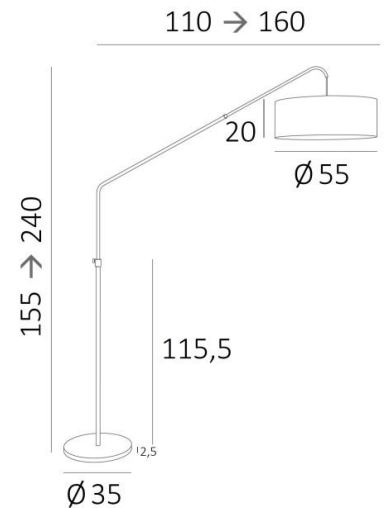

Een geweldige staanlamp voor in het midden van uw woonkamer of eetkamer waar hij een majestueuze sfeer zal creëren

KITCHENER is gemonteerd op een zeer zware basis voor uitzonderlijke stabiliteit en is hyperfunctioneel. Zowel in hoogte als in diepte verstelbaar, waardoor meerdere posities mogelijk zijn

De cilindervormige lampenkap is voorzien van een integrale lichtverdeler die de helderheid van de gloeilamp dimt

Met de grote keuze aan materialen en kleuren die wij aanbieden, zult u geen moeite hebben om de lampenkap te kiezen die uw vloerlamp en uw woonkamer zal verfraaien

TOTALE AFMETINGEN

H155→240cm   L110→160cm   Ø55cm

BASIS

Ø35 x 2,5cm

TECHNISCHE GEGEVENS

Een E27 fitting met ring

Een voetschakelaar op de kabel (standaard)

Installatie van een voetdimmer (op aanvraag)

In diepte regelbare staanlamp

In hoogte regelbare staanlamp

Lampenkap geleverd met een integrale lichtverdeler in Polycrystal

BESCHIKBARE METALEN AFWERKINGEN EN CODES

28 - Lichtbrons - 3235 028

29 - Geborsteld brons - 3235 029

LAMPENKAP : AFMETINGEN & CODE

Ø55 - 55 - 20cm

+ *integral diffuser*

Code: 3233 + weefsel code

Wij bieden U meer dan 150 stoffen/kleuren voor lampenkappen aan.