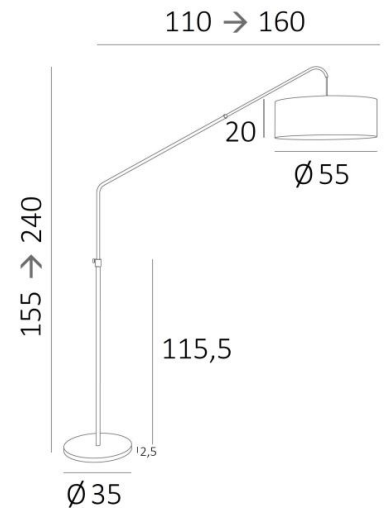

Een geweldige staanlamp voor in het midden van uw woonkamer of eetkamer waar hij een majestueuze sfeer zal creëren

KITCHENER is gemonteerd op een zeer zware basis voor uitzonderlijke stabiliteit en is hyperfunctioneel.

Zowel in hoogte als in diepte verstelbaar, waardoor meerdere posities mogelijk zijn

De cilindervormige lampenkap is voorzien van een integrale lichtverdeler die de helderheid van de gloeilamp dimt

Met de grote keuze aan materialen en kleuren die wij aanbieden, zult u geen moeite hebben om de lampenkap te kiezen die uw vloerlamp en uw woonkamer zal verfraaien

TOTALE AFMETINGEN

H155→240cm   L110→160cm   Ø55cm

BASIS

Ø35 x 2,5cm

TECHNISCHE GEGEVENS

Een E27 fitting met ring

Een voetschakelaar op de kabel (standaard)

Installatie van een voetdimmer (op aanvraag)

In diepte regelbare staanlamp

In hoogte regelbare staanlamp

Lampenkap geleverd met een integrale lichtverdeler in Polycrystal

BESCHIKBARE METALEN AFWERKINGEN EN CODES

28 - Lichtbrons - 3235 028

29 - Geborsteld brons - 3235 029

LAMPENKAP : AFMETINGEN & CODE

Ø55 - 55 - 20cm

+ *integral diffuser*

Code: 3233 + stofcode

Wij bieden U meer dan 180 stoffen/materialen/kleuren voor lampenkappen aan