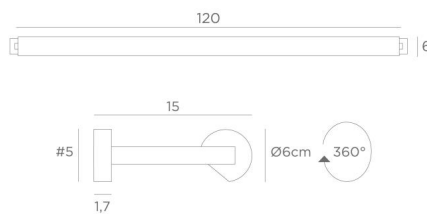

ALEXANDRIE 120

ALEXANDRIE 120 in geborsteld brons. Code metaal afwerking : 29

Bibliotheekverlichting die ook als kaderverlichting gebruikt kan worden

ALEXANDRIE 120 heeft een totale lengte van 125cm

De reflector, 360° oriënteerbaar, is voorzien van E14 fittingen

Deze armatuur is gemaakt van massieve messing door ervaren vakmensen en de afwerking is opmerkelijk

Het armatuur is verkrijgbaar in zes afmetingen van 40 tot 120cm

Op verzoek is het mogelijk om de armen of reflectoren in andere afmetingen te verkrijgen

TOTALE AFMETINGEN

H6cm L125cm |→15cm

BASIS

#5 x 1,7cm (x2)

TECHNISCHE GEGEVENS

Vier metalen E14 fittingen

Kabeluitgang aan één wandbasis

Dimbare wandlamp

De reflector is draaibaar tot 360°

Afmetingen van de reflector : L 118cm Ø6cm H4,7cm

Twee fixatie-platen om de basissen aan de muur te bevestigen ([PDF plan](#))

BESCHIKBARE METALEN AFWERKINGEN EN CODES

25 - Gesatineerd messing - 1812 025