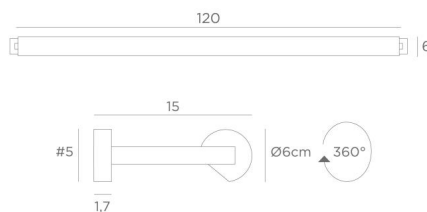

ALEXANDRIE 120

ALEXANDRIE 120 in geborsteld brons. Code metaal afwerking : 29

Bibliotheekverlichting die ook als kaderverlichting gebruikt kan worden

ALEXANDRIE 120 heeft een totale lengte van 125cm

De reflector, 360° oriënteerbaar, is voorzien van E14 fittingen

Deze armatuur is gemaakt van massieve messing door ervaren vakmensen en de afwerking is opmerkelijk

Het armatuur is verkrijgbaar in zes afmetingen van 40 tot 120cm

Op verzoek is het mogelijk om de armen of reflectoren in andere afmetingen te verkrijgen

TOTALE AFMETINGEN

H6cm L125cm |→15cm

BASIS

#5 x 1,7cm (x2)

TECHNISCHE GEGEVENS

Vier metalen E14 fittingen

Kabeluitgang aan één wandbasis

Dimbare wandlamp

De reflector is draaibaar tot 360°

Afmetingen van de reflector : L 118cm Ø6cm H4,7cm

Twee fixatie-platen om de basissen aan de muur te bevestigen ([PDF plan](#))

BESCHIKBARE METALEN AFWERKINGEN EN CODES

25 - Gesatineerd messing - 1812 025