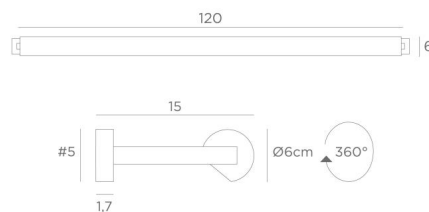

ALEXANDRIE 120

Bibliotheekverlichting die ook als kaderverlichting gebruikt kan worden

ALEXANDRIE 120 heeft een totale lengte van 125cm

De reflector, 360° oriënteerbaar, is voorzien van E14 fittingen

Deze armatuur is gemaakt van massieve messing door ervaren vakmensen en de afwerking is opmerkelijk

Het armatuur is verkrijgbaar in zes afmetingen van 40 tot 120cm

Op verzoek is het mogelijk om de armen of reflectoren in andere afmetingen te verkrijgen

TOTALE AFMETINGEN

H6cm L125cm |→15cm

BASIS

#5 x 1,7cm (x2)

TECHNISCHE GEGEVENS

Vier metalen E14 fittingen

Kabeluitgang aan één wandbasis

Dimbare wandlamp

De reflector is draaibaar tot 360°

Afmetingen van de reflector : L 118cm Ø6cm H4,7cm

Twee fixatie-platen om de basissen aan de muur te bevestigen ([PDF plan](#))

BESCHIKBARE METALEN AFWERKINGEN EN CODES

25 - Gesatineerd messing - 1812 025

28 - Lichtbrons - 1812 028

29 - Geborsteld brons - 1812 029

33 - Gesatineerd nikkel - 1812 033

LIGHTING COLLECTION