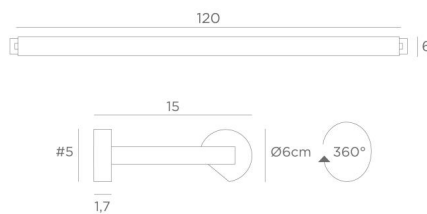

## ALEXANDRIE 120

ALEXANDRIE 120 in geborsteld brons. Code metaal afwerking : 29

Bibliotheekverlichting die ook als kaderverlichting gebruikt kan worden

**ALEXANDRIE 120** heeft een totale lengte van 125cm

De reflector, 360° oriënteerbaar, is voorzien van E14 fittingen

Deze armatuur is gemaakt van massieve messing door ervaren vakmensen en de afwerking is opmerkelijk

Het armatuur is verkrijgbaar in zes afmetingen van 40 tot 120cm

### TOTALE AFMETINGEN

H6cm L125cm |→15cm

### TECHNISCHE GEGEVENS

Vier metalen E14 fittingen

Kabeluitgang aan één wandbasis

Dimbare wandlamp

De reflector is draaibaar tot 360°

Afmetingen van de reflector : L 118cm Ø6cm H4,7cm

Twee fixatie-platen om de basissen aan de muur te bevestigen ([PDF plan](#))