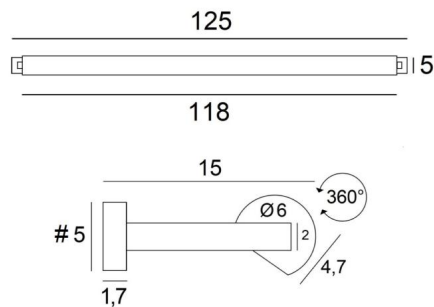

ALEXANDRIE 120

ALEXANDRIE 120 in geborsteld brons. Metaal afwerking code: 29

Bibliotheekverlichting die ook als kaderverlichting gebruikt kan worden

ALEXANDRIE 120 heeft een totale lengte van 125cm

De reflector, 360° oriënteerbaar, is voorzien van E14 fittingen

Deze armatuur is gemaakt van massieve messing door ervaren vakmensen en de afwerking is opmerkelijk

Het armatuur is verkrijgbaar in zes afmetingen van 40 tot 120cm

Op verzoek is het mogelijk om de armen of reflectoren in andere afmetingen te verkrijgen

TOTALE AFMETINGEN

H6cm L125cm |→15cm

BASIS

#5 x 1,7cm (x2)

TECHNISCHE GEGEVENS

Vier metalen E14 fittingen

Kabeluitgang aan één wandbasis

Dimbare wandlamp

De reflector is draaibaar tot 360°

Afmetingen van de reflector: L 118cm Ø6cm H4,7cm

Twee fixatie-platen om de basissen aan de muur te bevestigen ([PDF plan](#))

BESCHIKBARE METALEN AFWERKINGEN EN CODES

25 - Gesatineerd messing - 1812 025