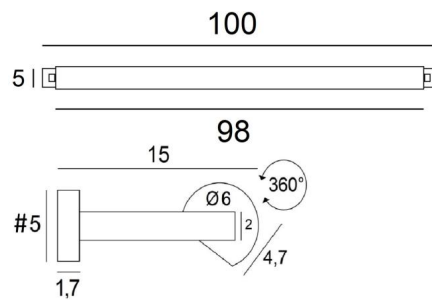

## ALEXANDRIE 100

ALEXANDRIE 100 in geborsteld brons. Metaal afwerking code: 29

Bibliotheekverlichting die ook als kaderverlichting gebruikt kan worden

**ALEXANDRIE 100** heeft een totale lengte van 105cm

### TOTALE AFMETINGEN

H6cm L105cm |→15cm

### BASIS

#5 x 1,7cm (x2)

### TECHNISCHE GEGEVENS

Vier metalen E14 fittingen

Kabeluitgang aan één wandbasis

Dimbare wandlamp

De reflector is draaibaar tot 360°

Afmetingen van de reflector: L 98cm Ø6cm H4,7cm

Twee fixatie-platen om de basissen aan de muur te bevestigen ([PDF plan](#))