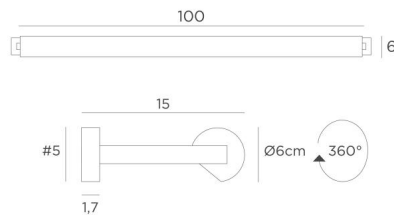

ALEXANDRIE 100

ALEXANDRIE 100 in geborsteld brons. Code metaal afwerking : 29

Bibliotheekverlichting die ook als kaderverlichting gebruikt kan worden

ALEXANDRIE 100 heeft een totale lengte van 105cm

De reflector, 360° oriënteerbaar, is voorzien van E14 fittingen

Deze armatuur is gemaakt van massieve messing door ervaren vakmensen en de afwerking is opmerkelijk

Het armatuur is verkrijgbaar in zes afmetingen van 40 tot 120cm

Op verzoek is het mogelijk om de armen of reflectoren in andere afmetingen te verkrijgen

TOTALE AFMETINGEN

H6cm L105cm |→15cm

BASIS

#5 x 1,7cm (x2)

TECHNISCHE GEGEVENS

Vier metalen E14 fittingen

Kabeluitgang aan één wandbasis

Dimbare wandlamp

De reflector is draaibaar tot 360°

Afmetingen van de reflector : L 98cm Ø6cm H4,7cm

Twee fixatie-platen om de basissen aan de muur te bevestigen ([PDF plan](#))

BESCHIKBARE METALEN AFWERKINGEN EN CODES

25 - Gesatineerd messing - 1810 025