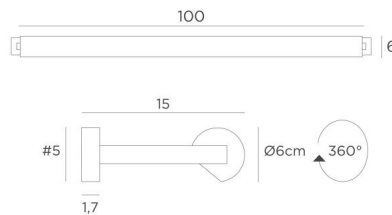

## ALEXANDRIE 100

ALEXANDRIE 100 in geborsteld brons. Code metaal afwerking : 29

Bibliotheekverlichting die ook als kaderverlichting gebruikt kan worden

**ALEXANDRIE 100** heeft een totale lengte van 105cm

De reflector, 360° oriënteerbaar, is voorzien van E14 fittingen

Deze armatuur is gemaakt van massieve messing door ervaren vakmensen en de afwerking is opmerkelijk

Het armatuur is verkrijgbaar in zes afmetingen van 40 tot 120cm

### TOTALE AFMETINGEN

H6cm L105cm |→15cm

### TECHNISCHE GEGEVENS

Vier metalen E14 fittingen

Kabeluitgang aan één wandbasis

Dimbare wandlamp

De reflector is draaibaar tot 360°

Afmetingen van de reflector : L 98cm Ø6cm H4,7cm

Twee fixatie-platen om de basissen aan de muur te bevestigen ([PDF plan](#))