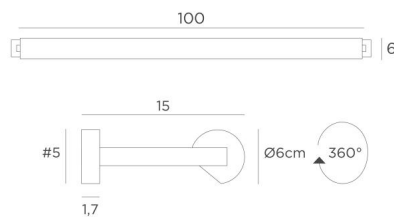

ALEXANDRIE 100

ALEXANDRIE 100 in geborsteld brons. Code metaal afwerking : 29

Bibliotheekverlichting die ook als kaderverlichting gebruikt kan worden

ALEXANDRIE 100 heeft een totale lengte van 105cm

De reflector, 360° oriënteerbaar, is voorzien van E14 fittingen

Deze armatuur is gemaakt van massieve messing door ervaren vakmensen en de afwerking is opmerkelijk

Het armatuur is verkrijgbaar in zes afmetingen van 40 tot 120cm

Op verzoek is het mogelijk om de armen of reflectoren in andere afmetingen te verkrijgen

TOTALE AFMETINGEN

H6cm L105cm |→15cm

BASIS

#5 x 1,7cm (x2)

TECHNISCHE GEGEVENS

Vier metalen E14 fittingen

Kabeluitgang aan één wandbasis

Dimbare wandlamp

De reflector is draaibaar tot 360°

Afmetingen van de reflector : L 98cm Ø6cm H4,7cm

Twee fixatie-platen om de basissen aan de muur te bevestigen ([PDF plan](#))

BESCHIKBARE METALEN AFWERKINGEN EN CODES

25 - Gesatineerd messing - 1810 025