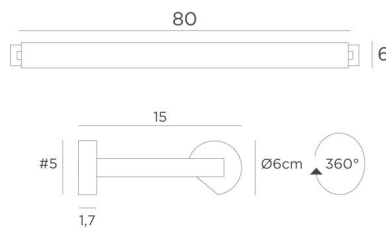

ALEXANDRIE 80

ALEXANDRIE 80 in geborsteld brons. Code metaal afwerking : 29

Bibliotheekverlichting die ook als kaderverlichting gebruikt kan worden

ALEXANDRIE 80 heeft een totale lengte van 85cm

De reflector, 360° oriënteerbaar, is voorzien van E14 fittingen

Deze armatuur is gemaakt van massieve messing door ervaren vakmensen en de afwerking is opmerkelijk

Het armatuur is verkrijgbaar in zes afmetingen van 40 tot 120cm

Op verzoek is het mogelijk om de armen of reflectoren in andere afmetingen te verkrijgen

TOTALE AFMETINGEN

H6cm L85cm |→15cm

BASIS

#5 x 1,7cm (x2)

TECHNISCHE GEGEVENS

Vier metalen E14 fittingen

Kabeluitgang aan één wandbasis

Dimbare wandlamp

De reflector is draaibaar tot 360°

Afmetingen van de reflector : L 78cm Ø6cm H4,7cm

Twee fixatieplaten om de basissen aan de muur te bevestigen ([PDF plan](#))

BESCHIKBARE METALEN AFWERKINGEN EN CODES

25 - Gesatineerd messing - 1808 025