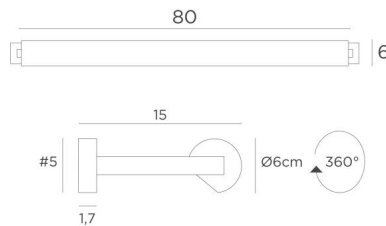

ALEXANDRIE 80

ALEXANDRIE 80 in geborsteld brons. Code metaal afwerking : 29

Bibliotheekverlichting die ook als kaderverlichting gebruikt kan worden

ALEXANDRIE 80 heeft een totale lengte van 85cm

De reflector, 360° oriënteerbaar, is voorzien van E14 fittingen

Deze armatuur is gemaakt van massieve messing door ervaren vakmensen en de afwerking is opmerkelijk

Het armatuur is verkrijgbaar in zes afmetingen van 40 tot 120cm

Op verzoek is het mogelijk om de armen of reflectoren in andere afmetingen te verkrijgen

TOTALE AFMETINGEN

H6cm L85cm |→15cm

BASIS

#5 x 1,7cm (x2)

TECHNISCHE GEGEVENS

Vier metalen E14 fittingen

Kabeluitgang aan één wandbasis

Dimbare wandlamp

De reflector is draaibaar tot 360°

Afmetingen van de reflector : L 78cm Ø6cm H4,7cm

Twee fixatieplaten om de basissen aan de muur te bevestigen ([PDF plan](#))

BESCHIKBARE METALEN AFWERKINGEN EN CODES

25 - Gesatineerd messing - 1808 025