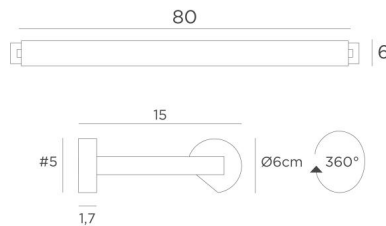

ALEXANDRIE 80 in geborsteld brons. Code metaal afwerking : 29