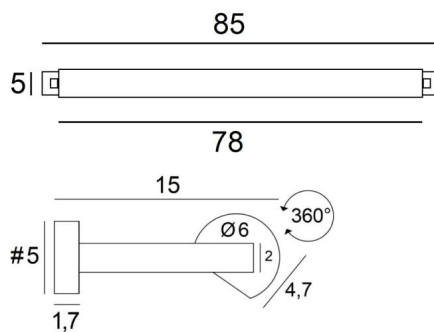

## ALEXANDRIE 80

ALEXANDRIE 80 in geborsteld brons. Metaal afwerking code: 29

Bibliotheekverlichting die ook als kaderverlichting gebruikt kan worden

**ALEXANDRIE 80** heeft een totale lengte van 85cm

De reflector, 360° oriënteerbaar, is voorzien van E14 fittingen

### TOTALE AFMETINGEN

H6cm L85cm |→15cm

### BASIS

#5 x 1,7cm (x2)

### TECHNISCHE GEGEVENS

Vier metalen E14 fittingen

Kabeluitgang aan één wandbasis

Dimbare wandlamp

De reflector is draaibaar tot 360°

Afmetingen van de reflector: L 78cm Ø6cm H4,7cm

Twee fixatie-platen om de basissen aan de muur te bevestigen ([PDF plan](#))