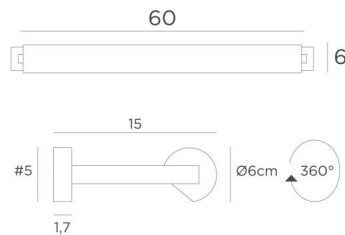

ALEXANDRIE 60

ALEXANDRIE 60 in geborsteld brons. Code metaal afwerking : 29

Bibliotheekverlichting die ook als kaderverlichting gebruikt kan worden

ALEXANDRIE 60 heeft een totale lengte van 65cm

De reflector, 360° oriënteerbaar, is voorzien van E14 fittingen

Deze armatuur is gemaakt van massieve messing door ervaren vakmensen en de afwerking is opmerkelijk

Het armatuur is verkrijgbaar in zes afmetingen van 40 tot 120cm

Op verzoek is het mogelijk om de armen of reflectoren in andere afmetingen te verkrijgen

TOTALE AFMETINGEN

H6cm L65cm |→15cm

BASIS

#5 x 1,7cm (x2)

TECHNISCHE GEGEVENS

Twee metalen E14 fittingen

Kabeluitgang aan één wandbasis

Dimbare wandlamp

De reflector is draaibaar tot 360°

Afmetingen van de reflector : L 58cm Ø6cm H4,7cm

Twee fixatie-platen om de basissen aan de muur te bevestigen ([PDF plan](#))

BESCHIKBARE METALEN AFWERKINGEN EN CODES

25 - Gesatineerd messing - 1806 025