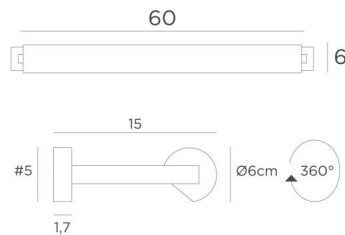

ALEXANDRIE 60

ALEXANDRIE 60 in geborsteld brons. Code metaal afwerking : 29

Bibliotheekverlichting die ook als kaderverlichting gebruikt kan worden

ALEXANDRIE 60 heeft een totale lengte van 65cm

De reflector, 360° oriënteerbaar, is voorzien van E14 fittingen

Deze armatuur is gemaakt van massieve messing door ervaren vakmensen en de afwerking is opmerkelijk

Het armatuur is verkrijgbaar in zes afmetingen van 40 tot 120cm

Op verzoek is het mogelijk om de armen of reflectoren in andere afmetingen te verkrijgen

TOTALE AFMETINGEN

H6cm L65cm |→15cm

BASIS

#5 x 1,7cm (x2)

TECHNISCHE GEGEVENS

Twee metalen E14 fittingen

Kabeluitgang aan één wandbasis

Dimbare wandlamp

De reflector is draaibaar tot 360°

Afmetingen van de reflector : L 58cm Ø6cm H4,7cm

Twee fixatie-platen om de basissen aan de muur te bevestigen ([PDF plan](#))

BESCHIKBARE METALEN AFWERKINGEN EN CODES

29 - Geborsteld brons - 1806 029