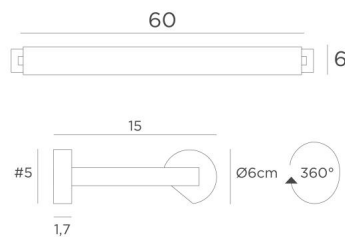

ALEXANDRIE 60

ALEXANDRIE 60 in geborsteld brons. Code metaal afwerking : 29

Bibliotheekverlichting die ook als kaderverlichting gebruikt kan worden

ALEXANDRIE 60 heeft een totale lengte van 65cm

De reflector, 360° oriënteerbaar, is voorzien van E14 fittingen

Deze armatuur is gemaakt van massieve messing door ervaren vakmensen en de afwerking is opmerkelijk

Het armatuur is verkrijgbaar in zes afmetingen van 40 tot 120cm

Op verzoek is het mogelijk om de armen of reflectoren in andere afmetingen te verkrijgen

TOTALE AFMETINGEN

H6cm L65cm |→15cm

BASIS

#5 x 1,7cm (x2)

TECHNISCHE GEGEVENS

Twee metalen E14 fittingen

Kabeluitgang aan één wandbasis

Dimbare wandlamp

De reflector is draaibaar tot 360°

Afmetingen van de reflector : L 58cm Ø6cm H4,7cm

Twee fixatie-platen om de basissen aan de muur te bevestigen ([PDF plan](#))

BESCHIKBARE METALEN AFWERKINGEN EN CODES

25 - Gesatineerd messing - 1806 025