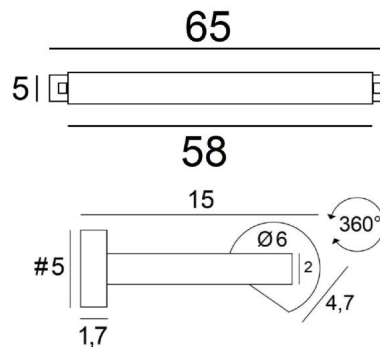

ALEXANDRIE 60

ALEXANDRIE 60 in geborsteld brons. Metaal afwerking code: 29

Bibliotheekverlichting die ook als kaderverlichting gebruikt kan worden

ALEXANDRIE 60 heeft een totale lengte van 65cm

De reflector, 360° oriënteerbaar, is voorzien van E14 fittingen

Deze armatuur is gemaakt van massieve messing door ervaren vakmensen en de afwerking is opmerkelijk. Het armatuur is verkrijgbaar in zes afmetingen van 40 tot 120cm

Op verzoek is het mogelijk om de armen of reflectoren in andere afmetingen te verkrijgen

TOTALE AFMETINGEN

H6cm L65cm |→15cm

BASIS

#5 x 1,7cm (x2)

TECHNISCHE GEGEVENS

Twee metalen E14 fittingen

Kabeluitgang aan één wandbasis

Dimbare wandlamp

De reflector is draaibaar tot 360°

Afmetingen van de reflector: L 58cm Ø6cm H4,7cm

Twee fixatie-platen om de basissen aan de muur te bevestigen ([PDF plan](#))

BESCHIKBARE METALEN AFWERKINGEN EN CODES

25 - Gesatineerd messing - 1806 025