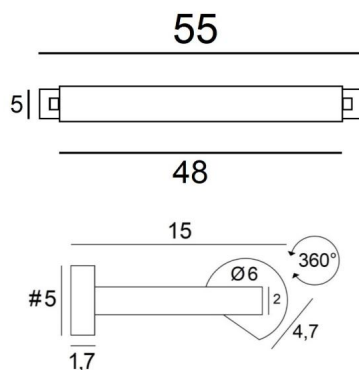

## ALEXANDRIE 50

ALEXANDRIE 50 in geborsteld brons. Metaal afwerking code: 29

Bibliotheekverlichting die ook als kaderverlichting gebruikt kan worden

**ALEXANDRIE 50** heeft een totale lengte van 55cm

De reflector, 360° oriënteerbaar, is voorzien van E14 fittingen

### TOTALE AFMETINGEN

H6cm L55cm |→15cm

### BASIS

#5 x 1,7cm (x2)

### TECHNISCHE GEGEVENS

Twee metalen E14 fittingen

Kabeluitgang aan één wandbasis

Dimbare wandlamp

De reflector is draaibaar tot 360°

Afmetingen van de reflector: L 48cm Ø6cm H4,7cm

Twee fixatie-platen om de basissen aan de muur te bevestigen ([PDF plan](#))