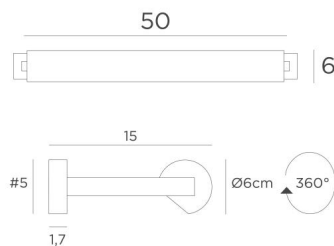

ALEXANDRIE 50

ALEXANDRIE 50 in geborsteld brons. Code metaal afwerking : 29

Bibliotheekverlichting die ook als kaderverlichting gebruikt kan worden

ALEXANDRIE 50 heeft een totale lengte van 55cm

De reflector, 360° oriënteerbaar, is voorzien van E14 fittingen

Deze armatuur is gemaakt van massieve messing door ervaren vakmensen en de afwerking is opmerkelijk

Het armatuur is verkrijgbaar in zes afmetingen van 40 tot 120cm

Op verzoek is het mogelijk om de armen of reflectoren in andere afmetingen te verkrijgen

TOTALE AFMETINGEN

H6cm L55cm |→15cm

BASIS

#5 x 1,7cm (x2)

TECHNISCHE GEGEVENS

Twee metalen E14 fittingen

Kabeluitgang aan één wandbasis

Dimbare wandlamp

De reflector is draaibaar tot 360°

Afmetingen van de reflector : L 48cm Ø6cm H4,7cm

Twee fixatieplaten om de basissen aan de muur te bevestigen ([PDF plan](#))

BESCHIKBARE METALEN AFWERKINGEN EN CODES

25 - Gesatineerd messing - 1805 025