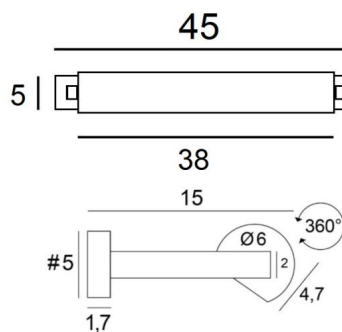

ALEXANDRIE 40

ALEXANDRIE 40 in geborsteld brons. Metaal afwerking code: 29

Bibliotheekverlichting die ook als kaderverlichting gebruikt kan worden

ALEXANDRIE 40 heeft een totale lengte van 45cm

De reflector, 360° oriënteerbaar, is voorzien van E14 fittingen

Deze armatuur is gemaakt van massieve messing door ervaren vakmensen en de afwerking is opmerkelijk. Het armatuur is verkrijgbaar in zes afmetingen van 40 tot 120cm

Op verzoek is het mogelijk om de armen of reflectoren in andere afmetingen te verkrijgen

TOTALE AFMETINGEN

H6cm L45cm |→15cm

BASIS

#5 x 1,7cm (x2)

TECHNISCHE GEGEVENS

Twee metalen E14 fittingen

Kabeluitgang aan één wandbasis

Dimbare wandlamp

De reflector is draaibaar tot 360°

Afmetingen van de reflector: L 38cm Ø6cm H4,7cm

Twee fixatie-platen om de basissen aan de muur te bevestigen ([PDF plan](#))

BESCHIKBARE METALEN AFWERKINGEN EN CODES

25 - Gesatineerd messing - 1804 025