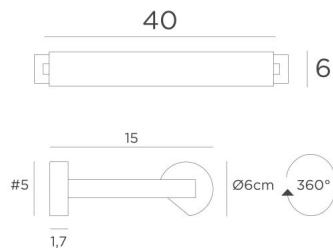

## ALEXANDRIE 40

ALEXANDRIE 40 in geborsteld brons. Code metaal afwerking : 29

Bibliotheekverlichting die ook als kaderverlichting gebruikt kan worden

**ALEXANDRIE 40** heeft een totale lengte van 45cm

De reflector, 360° oriënteerbaar, is voorzien van E14 fittingen

### TOTALE AFMETINGEN

H6cm L45cm |→15cm

### BASIS

#5 x 1,7cm (x2)

### TECHNISCHE GEGEVENS

Twee metalen E14 fittingen

Kabeluitgang aan één wandbasis

Dimbare wandlamp

De reflector is draaibaar tot 360°

Afmetingen van de reflector : L 38cm Ø6cm H4,7cm

Twee fixatie-platen om de basissen aan de muur te bevestigen ([PDF plan](#))