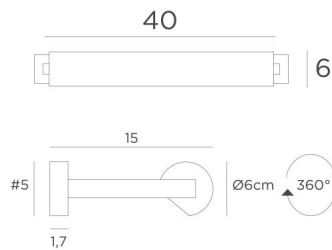

## ALEXANDRIE 40

ALEXANDRIE 40 in geborsteld brons. Code metaal afwerking : 29

Bibliotheekverlichting die ook als kaderverlichting gebruikt kan worden

**ALEXANDRIE 40** heeft een totale lengte van 45cm

De reflector, 360° oriënteerbaar, is voorzien van E14 fittingen

### TOTALE AFMETINGEN

H6cm L45cm |→15cm

### BASIS

#5 x 1,7cm (x2)

### TECHNISCHE GEGEVENS

Twee metalen E14 fittingen

Kabeluitgang aan één wandbasis

Dimbare wandlamp

De reflector is draaibaar tot 360°

Afmetingen van de reflector : L 38cm Ø6cm H4,7cm

Twee fixatie-platen om de basissen aan de muur te bevestigen ([PDF plan](#))