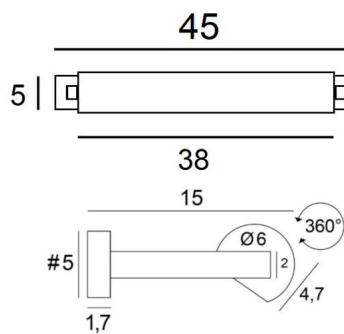

ALEXANDRIE 40

ALEXANDRIE 40 in geborsteld brons. Metaal afwerking code: 29

Bibliotheekverlichting die ook als kaderverlichting gebruikt kan worden

ALEXANDRIE 40 heeft een totale lengte van 45cm

De reflector, 360° oriënteerbaar, is voorzien van E14 fittingen

Deze armatuur is gemaakt van massieve messing door ervaren vakmensen en de afwerking is opmerkelijk. Het armatuur is verkrijgbaar in zes afmetingen van 40 tot 120cm

Op verzoek is het mogelijk om de armen of reflectoren in andere afmetingen te verkrijgen

TOTALE AFMETINGEN

H6cm L45cm |→15cm

BASIS

#5 x 1,7cm (x2)

TECHNISCHE GEGEVENS

Twee metalen E14 fittingen

Kabeluitgang aan één wandbasis

Dimbare wandlamp

De reflector is draaibaar tot 360°

Afmetingen van de reflector: L 38cm Ø6cm H4,7cm

Twee fixatie-platen om de basissen aan de muur te bevestigen ([PDF plan](#))

BESCHIKBARE METALEN AFWERKINGEN EN CODES

25 - Gesatineerd messing - 1804 025