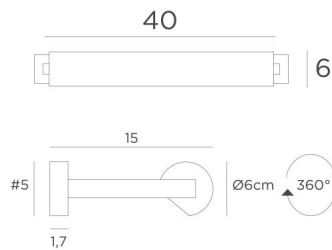

ALEXANDRIE 40

ALEXANDRIE 40 in geborsteld brons. Code metaal afwerking : 29

Bibliotheekverlichting die ook als kaderverlichting gebruikt kan worden

ALEXANDRIE 40 heeft een totale lengte van 45cm

De reflector, 360° oriënteerbaar, is voorzien van E14 fittingen

Deze armatuur is gemaakt van massieve messing door ervaren vakmensen en de afwerking is opmerkelijk

Het armatuur is verkrijgbaar in zes afmetingen van 40 tot 120cm

Op verzoek is het mogelijk om de armen of reflectoren in andere afmetingen te verkrijgen

TOTALE AFMETINGEN

H6cm L45cm |→15cm

BASIS

#5 x 1,7cm (x2)

TECHNISCHE GEGEVENS

Twee metalen E14 fittingen

Kabeluitgang aan één wandbasis

Dimbare wandlamp

De reflector is draaibaar tot 360°

Afmetingen van de reflector : L 38cm Ø6cm H4,7cm

Twee fixatie-platen om de basissen aan de muur te bevestigen ([PDF plan](#))

BESCHIKBARE METALEN AFWERKINGEN EN CODES

25 - Gesatineerd messing - 1804 025