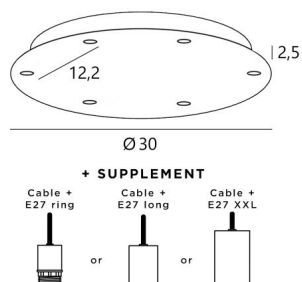

CEILING BASE 6 o30 in geborsteld brons. Metaal afwerking code: 29. Opties: een grote keuze aan kabels en fittingen (+supplement)