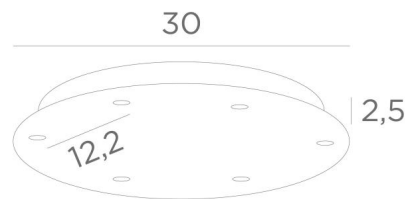

## Ceiling base 6 o30

CEILING BASE 6 o30

**CEILING BASE 6 o30** is een ronde plafondbasis voorzien voor zes kabeluitgangen, voor het ophangen van lampen, structuren, glas of lampenkappen. Bovendien is gestandaardiseerde bekabeling voorzien. Er zijn ook veel opties in de keuze van vormen, maten, afwerkingen, bedrading, fittingen of het aantal kabeluitgangen.

### BASIS

Plaat : Ø30cm - Doos : Ø27 x 2,5cm

### TECHNISCHE GEGEVENS

**Minimumafstand** tussen twee kabeluitgangen : 12,2cm

**Maximale diameter** van de te plaatsen ophangingen op de kabels :

Ø22cm - indien de ophangingen op verschillende hoogtes zijn