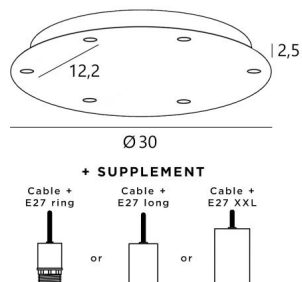

CEILING BASE 6 o30 in geborsteld brons. Metaal afwerking code: 29. Opties: een grote keuze aan kabels en fittingen (+supplement)