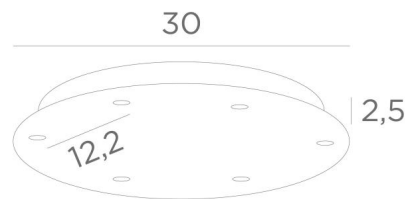

Ceiling base 6 o30

CEILING BASE 6 o30

CEILING BASE 6 o30 is een ronde plafondbasis voorzien voor zes kabeluitgangen, voor het ophangen van lampen, structuren, glas of lampenkappen. Bovendien is gestandaardiseerde bekabeling voorzien. Er zijn ook veel opties in de keuze van vormen, maten, afwerkingen, bedrading, fittingen of het aantal kabeluitgangen.

BASIS

Plaat : Ø30cm - Doos : Ø27 x 2,5cm

TECHNISCHE GEGEVENS

Minimumafstand tussen twee kabeluitgangen : 12,2cm

Maximale diameter van de te plaatsen ophangingen op de kabels :

Ø22cm - indien de ophangingen op verschillende hoogtes zijn