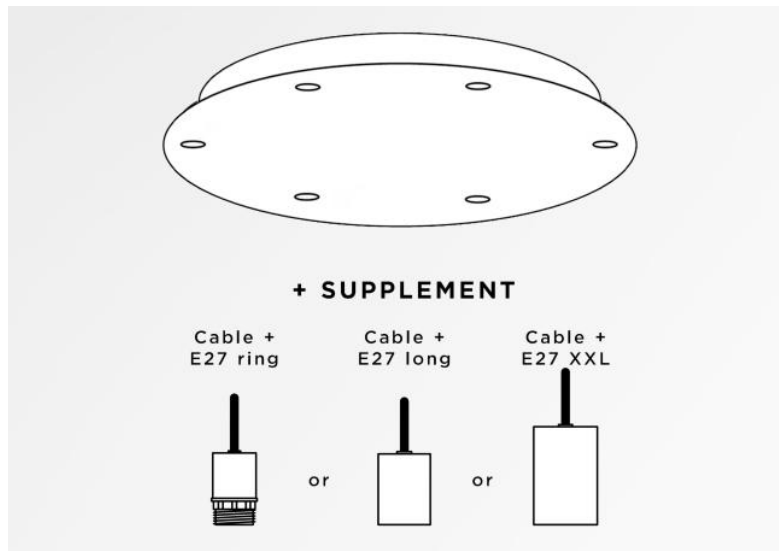

Ceiling base 6 o30

CEILING BASE 6 o30

CEILING BASE 6 o30 is een ronde plafondbasis voorzien voor zes kabeluitgangen, voor het ophangen van lampen, structuren, glas of lampenkappen. Bovendien is gestandaardiseerde bekabeling voorzien. Er zijn ook veel opties in de keuze van vormen, maten, afwerkingen, bedrading, fittingen of het aantal kabeluitgangen.

BASIS

Plaat : Ø30cm - Doos : Ø27 x 2,5cm

TECHNISCHE GEGEVENS

Minimumafstand tussen twee kabeluitgangen : 12,2cm

Maximale diameter van de te plaatsen ophangingen op de kabels :

Ø22cm - indien de ophangingen op verschillende hoogtes zijn

MET FITTINGEN (3 modellen)

E27 RING : fitting met ring, om een structuur of een lampenkap te bevestigen (kabel + fitting : code 6563)

E27 LONG : lange fitting voor een kleine of een middelgrote gloeilamp (kabel + fitting : code 6564)