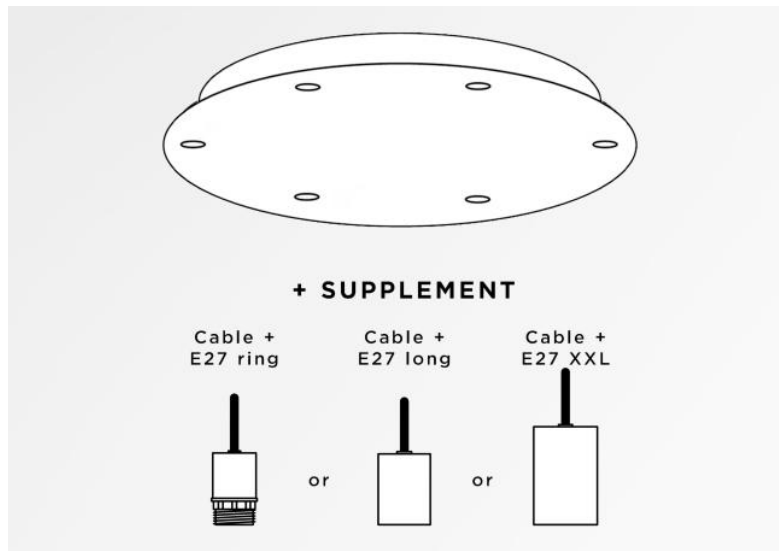

## Ceiling base 6 o30

CEILING BASE 6 o30

**CEILING BASE 6 o30** is een ronde plafondbasis voorzien voor zes kabeluitgangen, voor het ophangen van lampen, structuren, glas of lampenkappen. Bovendien is gestandaardiseerde bekabeling voorzien. Er zijn ook veel opties in de keuze van vormen, maten, afwerkingen, bedrading, fittingen of het aantal kabeluitgangen.

### BASIS

Plaat : Ø30cm - Doos : Ø27 x 2,5cm

### TECHNISCHE GEGEVENS

**Minimumafstand** tussen twee kabeluitgangen : 12,2cm

**Maximale diameter** van de te plaatsen ophangingen op de kabels :

Ø22cm - indien de ophangingen op verschillende hoogtes zijn

**E27 XXL** : lange en brede fitting voor een grote gloeilamp (kabel + fitting : code 6565)