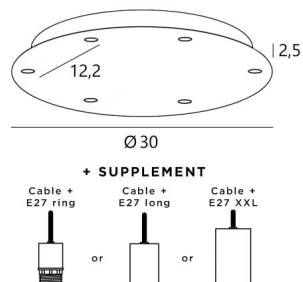

CEILING BASE 6 o30 in geborsteld brons. Metaal afwerking code: 29. Opties: een grote keuze aan kabels en fittingen (+supplement)