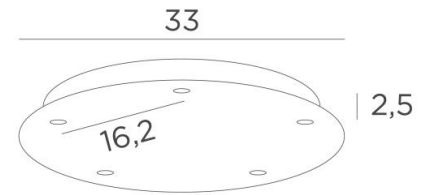

## Ceiling base 5 o33

Ceiling base 5 o33

**CEILING BASE 5 o33** is een ronde plafondbasis voorzien voor vijf kabeluitgangen, voor het ophangen van lampen, structuren, glas of lampenkappen

Bovendien is gestandaardiseerde bekabeling voorzien

### BASIS

**Plaat** : Ø33cm - **Doos** : Ø30 x 2,5cm