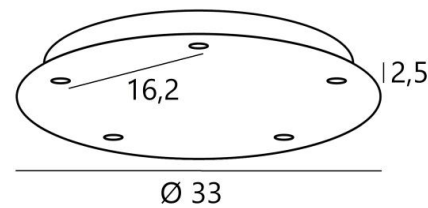

+ SUPPLEMENT