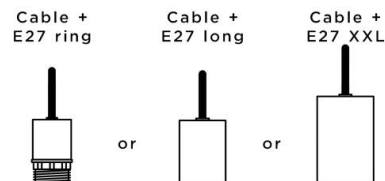

CEILING BASE 5 o33 is een ronde plafondbasis voorzien voor vijf kabeluitgangen, voor het ophangen van lampen, structuren, glas of lampenkappen

Bovendien is gestandaardiseerde bekabeling voorzien

Er zijn ook veel opties in de keuze van vormen, maten, afwerkingen, bedrading, fittingen of het aantal kabeluitgangen

BASIS

Plaat : Ø33cm - **Doos** : Ø30 x 2,5cm

TECHNISCHE GEGEVENS

Minimumafstand tussen twee kabeluitgangen : 16,2cm

Maximale diameter van de te plaatsen ophangingen op de kabels :

Ø30cm - indien de ophangingen op verschillende hoogtes zijn

Ø15cm - indien de ophangingen op dezelfde hoogtes zijn

Een fixatie-plaat om de plafondbasis te bevestigen ([PDF plan](#))

Tegen een meerprijs, bieden wij kabels aan met verschillende fittingen :

KABELS

Raadpleeg de **BESTELBON**. Wij bieden u een standaard versie of met andere kabellengtes. De kabels zijn bekleed met stof en passen bij de kleur van de plafondbasis.

MET FITTINGEN (3 modellen)

E27 RING : fitting met ring, om een structuur of een lampenkop te bevestigen (kabel + fitting : code 6563)

E27 LONG : lange fitting voor een kleine of een middelgrote gloeilamp (kabel + fitting : code 6564)

E27 XXL : lange en brede fitting voor een grote gloeilamp (kabel + fitting : code 6565)

BESCHIKBARE METALEN AFWERKINGEN EN CODES

01 - Gestructureerd wit - 7355 001

02 - Gestructureerd zwart - 7355 002

25 - Gesatineerd messing - 7355 025

28 - Lichtbrons - 7355 028

29 - Geborsteld brons - 7355 029