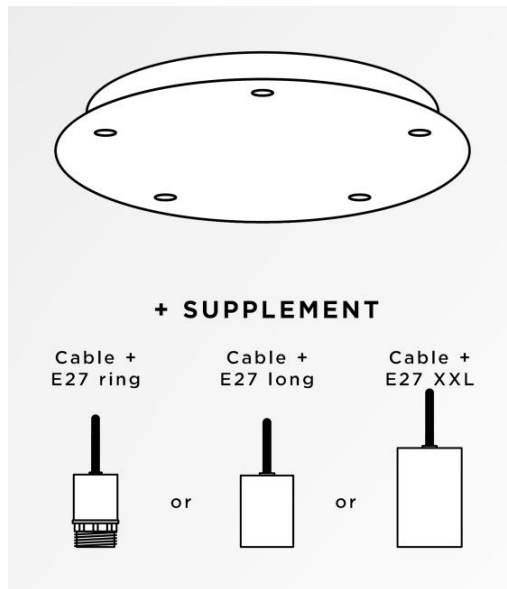

Ceiling base 5 o33

Ceiling base 5 o33

CEILING BASE 5 o33 is een ronde plafondbasis voorzien voor vijf kabeluitgangen, voor het ophangen van lampen, structuren, glas of lampenkappen

Bovendien is gestandaardiseerde bekabeling voorzien

Er zijn ook veel opties in de keuze van vormen, maten, afwerkingen, bedrading, fittingen of het aantal kabeluitgangen

BASIS

Plaat : Ø33cm - **Doos** : Ø30 x 2,5cm

TECHNISCHE GEGEVENS

Minimumafstand tussen twee kabeluitgangen : 16,2cm

Maximale diameter van de te plaatsen ophangingen op de kabels :

Ø30cm - indien de ophangingen op verschillende hoogtes zijn

Ø15cm - indien de ophangingen op dezelfde hoogtes zijn

Een fixatieplaat om de plafondbasis te bevestigen ([PDF plan](#))

MET FITTINGEN (3 modellen)

E27 RING : fitting met ring, om een structuur of een lampenkap te bevestigen (kabel + fitting : code 6563)

E27 LONG : lange fitting voor een kleine of een middelgrote gloeilamp (kabel + fitting : code 6564)