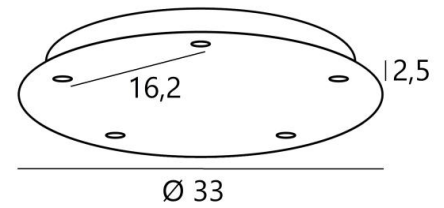

Ceiling base 5 o33

+ SUPPLEMENT

CEILING BASE 5 o33 is een ronde plafondbasis voorzien voor vijf kabeluitgangen, voor het ophangen van lampen, structuren, glas of lampenkappen

Bovendien is gestandaardiseerde bekabeling voorzien

Er zijn ook veel opties in de keuze van vormen, maten, afwerkingen, bedrading, fittingen of het aantal kabeluitgangen

BASIS

Plaat : Ø33cm - **Doos** : Ø30 x 2,5cm

TECHNISCHE GEGEVENS

Minimumafstand tussen twee kabeluitgangen : 16,2cm

Maximale diameter van de te plaatsen ophangingen op de kabels :

Ø30cm - indien de ophangingen op verschillende hoogtes zijn

Ø15cm - indien de ophangingen op dezelfde hoogtes zijn

Een fixatie-plaat om de plafondbasis te bevestigen ([PDF plan](#))

Tegen een meerprijs, bieden wij kabels aan met verschillende fittingen :

KABELS

Raadpleeg de **BESTELBON**. Wij bieden u een standaard versie of met andere kabellengtes. De kabels zijn bekleed met stof en passen bij de kleur van de plafondbasis.

MET FITTINGEN (3 modellen)

E27 RING : fitting met ring, om een structuur of een lampenkap te bevestigen (kabel + fitting : code 6563)

E27 LONG : lange fitting voor een kleine of een middelgrote gloeilamp (kabel + fitting : code 6564)

E27 XXL : lange en brede fitting voor een grote gloeilamp (kabel + fitting : code 6565)

BESCHIKBARE METALEN AFWERKINGEN EN CODES

	01 - Gestructureerd wit - 7355 001
	02 - Gestructureerd zwart - 7355 002
	25 - Gesatineerd messing - 7355 025
	28 - Lichtbrons - 7355 028
	29 - Geborsteld brons - 7355 029