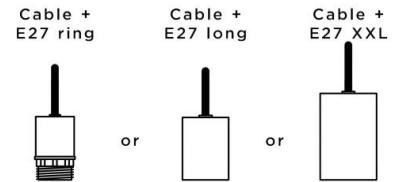

+ SUPPLEMENT