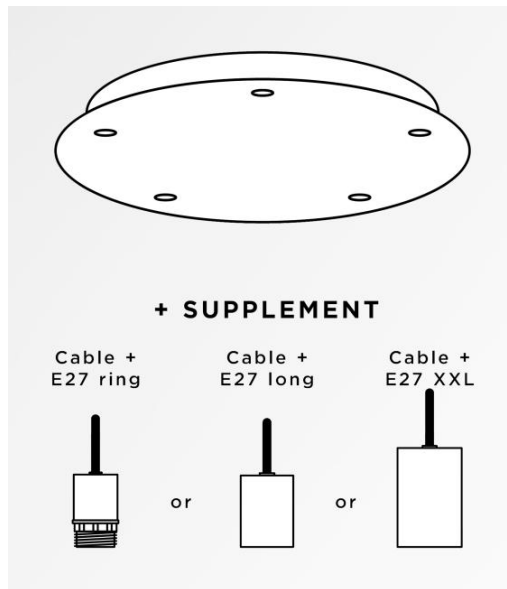

## Ceiling base 5 o33

Ceiling base 5 o33

**CEILING BASE 5 o33** is een ronde plafondbasis voorzien voor vijf kabeluitgangen, voor het ophangen van lampen, structuren, glas of lampenkappen

Bovendien is gestandaardiseerde bekabeling voorzien

Er zijn ook veel opties in de keuze van vormen, maten, afwerkingen, bedrading, fittingen of het aantal kabeluitgangen

### BASIS

**Plaat** : Ø33cm - **Doos** : Ø30 x 2,5cm

### TECHNISCHE GEGEVENS

**Minimumafstand** tussen twee kabeluitgangen : 16,2cm

**Maximale diameter** van de te plaatsen ophangingen op de kabels :

Ø30cm - indien de ophangingen op verschillende hoogtes zijn