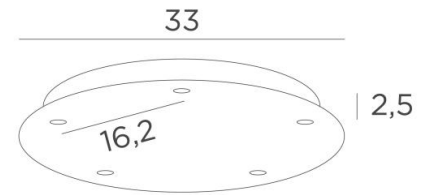

Ceiling base 5 o33

Ceiling base 5 o33

CEILING BASE 5 o33 is een ronde plafondbasis voorzien voor vijf kabeluitgangen, voor het ophangen van lampen, structuren, glas of lampenkappen

Bovendien is gestandaardiseerde bekabeling voorzien

Er zijn ook veel opties in de keuze van vormen, maten, afwerkingen, bedrading, fittingen of het aantal kabeluitgangen

BASIS

Plaat : Ø33cm - **Doos** : Ø30 x 2,5cm

TECHNISCHE GEGEVENS

Minimumafstand tussen twee kabeluitgangen : 16,2cm

Maximale diameter van de te plaatsen ophangingen op de kabels :

Ø30cm - indien de ophangingen op verschillende hoogtes zijn

Ø15cm - indien de ophangingen op dezelfde hoogtes zijn

Een fixatieplaat om de plafondbasis te bevestigen ([PDF plan](#))