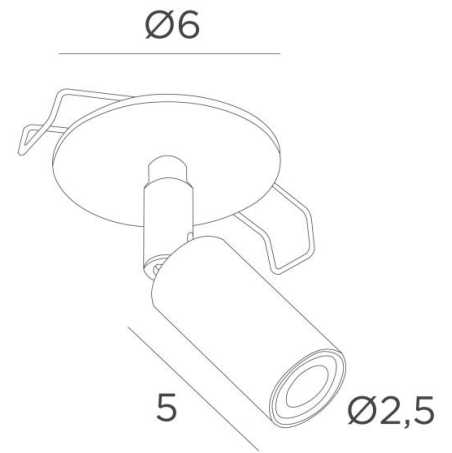

OSLO o6

OSLO o6 in gestructureerd zwart. Metaal afwerking code: 02

Deze kleine spot is zeer decoratief, hij kleedt uw plafond met elegantie en harmonie. Hij geeft uw interieur een modern accent met behoud van dezelfde helderheid

OSLO o6 bestaat uit een opbouwspot die op een knieschijf en een ronde plaat is gemonteerd. Dankzij twee clips aan de achterkant van de plaat kan de spot aan het verlaagd plafond worden verankerd. Hij is uitgerust met een krachtige LED met een geconcentreerde lichtbundel en warme kleur. Deze hoogwaardige spot wordt verrijkt door een belangrijke keuze aan afwerkingen, die alle opmerkelijk zijn

TOTALE AFMETINGEN

H8,5cm

BASE : Ø6 x 0,3cm

TECHNISCHE GEGEVENS

Ronde zichtbare plaat (Ø6cm) met twee clips voor bevestiging

Op aanvraag: ronde plaat van 7 of 8cm of meer

Eén spot gemonteerd op een 360° knieschijf

Afmetingen van de spot: Ø2,5cm L5cm

Geïntegreerde LED: 1W 250lm 2700°K CRI 95 SDCM 3 25° bundel

Meegeleverde driver: 230V 700mA niet dimbaar

INSTALLATIE

Afmeting van de uitsnede: Ø5cm

Inbouw diepte: 4,5cm

Dikte montageoppervlak: 1mm