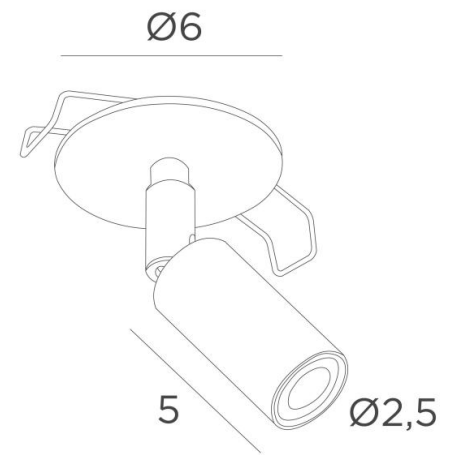

OSLO 6

OSLO 6 in gestructureerd zwart

Deze kleine spot is zeer decoratief, hij kleedt uw plafond met elegantie en harmonie. Hij geeft uw interieur een modern accent met behoud van dezelfde helderheid

OSLO bestaat uit een opbouwspot die op een knieschijf en een ronde plaat is gemonteerd. Dankzij twee clips aan de achterkant van de plaat kan de spot aan het verlaagd plafond worden verankerd. Op aanvraag : ronde plaat van 8cm of meer

Hij is uitgerust met een krachtige LED met een geconcentreerde lichtbundel en warme kleur. Deze hoogwaardige spot wordt verrijkt door een belangrijke keuze aan afwerkingen, die alle opmerkelijk zijn

TOTALE AFMETINGEN

H8,5cm

BASE : Ø6 x 0,3cm

TECHNISCHE GEGEVENS

Ronde zichtbare plaat (Ø6cm) met twee clips voor bevestiging

Eén spot gemonteerd op een 360° knieschijf

Afmetingen van de spot : Ø2,5cm L5cm

Geïntegreerde LED in de spot : 1W 250lm 2700°K

CRI 95 SDCM 3 Reflectorhoek 30°

Meegeleverde driver : 230V 700mA niet dimbaar

INSTALLATIE

Afmeting van de uitsnede : Ø5cm

Inbouw diepte : 4,5cm

Dikte montageoppervlak : 1mm

Trek de clips recht en steek ze in het gat van het plafond