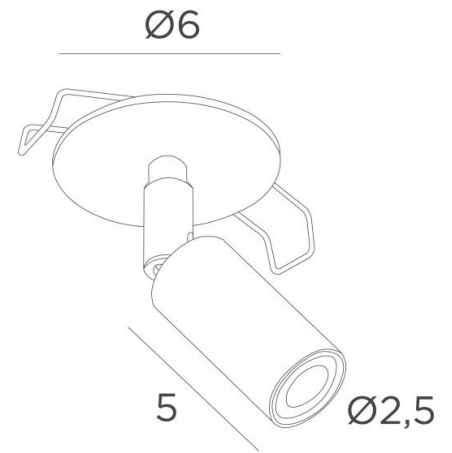

OSLO o6

OSLO o6 in gestructureerd zwart. Metaal afwerking code: 02

OSLO o6 is een zeer decoratieve minispot die je plafond siert met elegantie en harmonie. Hij voegt een eigentijds tintje toe aan je interieur en verspreidt tegelijkertijd een prachtig licht

OSLO o6 bestaat uit een zichtbare spot gemonteerd op een kogelgewricht en een ronde plaat. Dankzij twee clips aan de achterkant van de plaat kan de spot aan het verlaagde plafond worden bevestigd. Uitgerust met een warme, geconcentreerde LED-lamp voor sfeerverlichting. Deze kleine kwaliteitspot wordt versterkt door een ruime keuze aan afwerkingen, die allemaal opmerkelijk zijn.

TOTALE AFMETINGEN

H8,5cm

BASE : Ø6 x 0,3cm

TECHNISCHE GEGEVENS

Ronde zichtbare plaat (Ø6cm) met twee clips voor bevestiging

Spot op een kogelgewricht in alle richtingen verstelbaar. Afmetingen: Ø2,5cm L5cm

Geïntegreerde LED: 1W 250lm 2700°K CRI 95 SDCM 3 30° bundel

Meegeleverde driver: 230V 700mA niet dimbaar

INSTALLATIE

Afmeting van de uitsnede: Ø5cm

Inbouw diepte: 5cm

Trek de clips recht en steek ze in het gat van het plafond