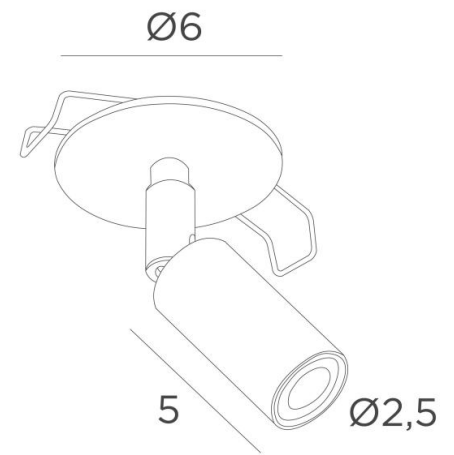

OSLO o6

OSLO o6 in gestructureerd zwart. Metaal afwerking code: 02

OSLO o6 is een zeer decoratieve minispot die je plafond siert met elegantie en harmonie. Hij voegt een eigentijds tintje toe aan je interieur en verspreidt tegelijkertijd een prachtig licht

OSLO o6 bestaat uit een zichtbare spot gemonteerd op een kogelgewricht en een ronde plaat. Dankzij twee clips aan de achterkant van de plaat kan de spot aan het verlaagde plafond worden bevestigd. Uitgerust met een warme, geconcentreerde LED-lamp voor sfeerverlichting. Deze kleine kwaliteitspot wordt versterkt door een ruime keuze aan afwerkingen, die allemaal opmerkelijk zijn.

TOTALE AFMETINGEN

H8,5cm

BASE : Ø6 x 0,3cm

TECHNISCHE GEGEVENS

Ronde zichtbare plaat (Ø6cm) met twee clips voor bevestiging

Spot op een kogelgewricht in alle richtingen verstelbaar. Afmetingen: Ø2,5cm L5cm

Geïntegreerde LED: 1W 250lm 2700°K CRI 95 SDCM 3 30° bundel

Meegeleverde driver: 230V 700mA niet dimbaar

INSTALLATIE

Afmeting van de uitsnede: Ø5cm

Inbouw diepte: 5cm

Trek de clips recht en steek ze in het gat van het plafond