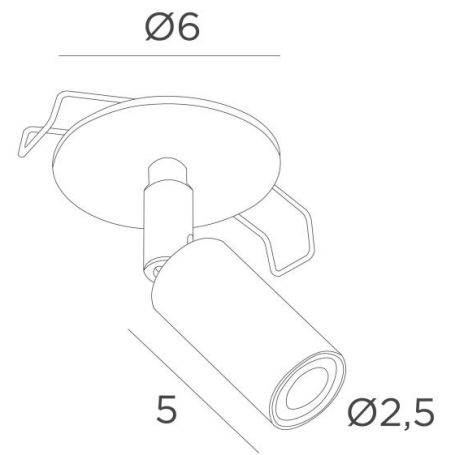

OSLO o6

OSLO o6 in gestructureerd zwart. Metaal afwerking code: 02

Deze kleine spot is zeer decoratief, hij kleedt uw plafond met elegantie en harmonie. Hij geeft uw interieur een modern accent met behoud van dezelfde helderheid

OSLO o6 bestaat uit een opbouwspot die op een knieschijf en een ronde plaat is gemonteerd. Dankzij twee clips aan de achterkant van de plaat kan de spot aan het verlaagd plafond worden verankerd. Hij is uitgerust met een krachtige LED met een geconcentreerde lichtbundel en warme kleur. Deze hoogwaardige spot wordt verrijkt door een belangrijke keuze aan afwerkingen, die alle opmerkelijk zijn

TOTALE AFMETINGEN

H8,5cm

BASE : Ø6 x 0,3cm

TECHNISCHE GEGEVENS

Ronde zichtbare plaat (Ø6cm) met twee clips voor bevestiging

Op aanvraag: ronde plaat van 7 of 8cm of meer

Eén spot gemonteerd op een 360° knieschijf

Afmetingen van de spot: Ø2,5cm L5cm

Geïntegreerde LED: 1W 250lm 2700°K CRI 95 SDCM 3 Reflectorhoek 25°

Meegeleverde driver: 230V 700mA niet dimbaar

INSTALLATIE

Afmeting van de uitsnede: Ø5cm

Inbouw diepte: 4,5cm