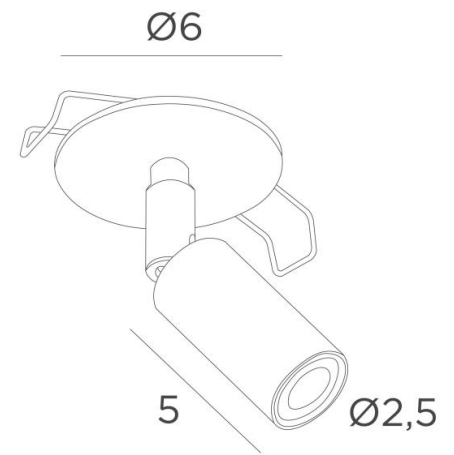

## OSLO o6

OSLO o6 in gestructureerd zwart. Metaal afwerking code: 02

**OSLO o6** is een zeer decoratieve minispot die je plafond siert met elegantie en harmonie. Hij voegt een eigentijds tintje toe aan je interieur en verspreidt tegelijkertijd een prachtig licht

**OSLO o6** bestaat uit een zichtbare spot gemonteerd op een kogelgewricht en een ronde plaat. Dankzij twee clips aan de achterkant van de plaat kan de spot aan het verlaagde plafond worden bevestigd. Uitgerust met een warme, geconcentreerde LED-lamp voor sfeerverlichting. Deze kleine kwaliteitspot wordt versterkt door een ruime keuze aan afwerkingen, die allemaal opmerkelijk zijn.

### TOTALE AFMETINGEN

H8,5cm

**BASE** : Ø6 x 0,3cm

### TECHNISCHE GEGEVENS

Ronde zichtbare plaat (Ø6cm) met twee clips voor bevestiging

Spot op een kogelgewricht in alle richtingen verstelbaar. Afmetingen: Ø2,5cm L5cm

Geïntegreerde LED: 1W 250lm 2700°K CRI 95 SDCM 3 30° bundel