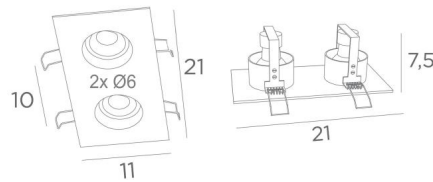

RIVERSIDE 2

RIVERSIDE 2 in geborsteld brons. Metaal afwerking code: 29

RIVERSIDE 2 is een elegante plafondlamp met twee inbouwspots

Twee GU10 lampen zijn geïntegreerd in een dikke messing plaat

Het belangrijkste voordeel van deze hoogwaardige plafondlamp is, dat u kunt kiezen uit vele opmerkelijke afwerkingen. Er is een model met één spotlight

TOTALE AFMETINGEN

#21 x 11cm H7,5cm

BASE : #21 x 11 x 0,3cm

TECHNISCHE GEGEVENS

Rechthoekige zichtbare plaat (#21 x 11cm) met vier clips voor bevestiging

Twee GU10 fittingen

Een decoratieve zwarte ring om op de achterkant en rond van elke gloeilamp te plaatsen

Dimbare plafondlamp, werkt rechtstreeks op 230V, zonder driver

PLAATSING

Afmeting van de uitsneden : 2x Ø10cm

Inbouw diepte : 7,5cm

Dikte montageoppervlak : 1mm

Trek de clips recht en steek ze in het gat van het plafond