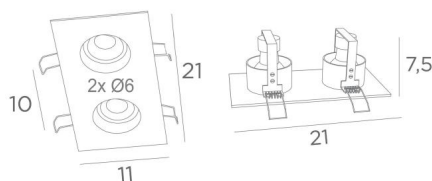

RIVERSIDE 2

RIVERSIDE 2 in lichtbrons

RIVERSIDE 2 is een elegante plafondlamp met twee inbouwspots

Twee GU10 lampen zijn geïntegreerd in een dikke messing plaat

Het belangrijkste voordeel van deze hoogwaardige plafondlamp is, dat u kunt kiezen uit vele opmerkelijke afwerkingen. Er is een model met één spotlight

TOTALE AFMETINGEN

#21 x 11cm H7,5cm

BASE : #21 x 11 x 0,3cm

TECHNISCHE GEGEVENS

Rechthoekige zichtbare plaat (#21 x 11cm) met vier clips voor bevestiging

Twee GU10 fittingen

Een decoratieve zwarte ring om op de achterkant en rond van elke gloeilamp te plaatsen

Dimbare plafondlamp, werkt rechtstreeks op 230V, zonder driver

PLAATSING

Afmeting van de uitsneden : 2x Ø10cm

Inbouw diepte : 7,5cm

Dikte montageoppervlak : 1mm

Trek de clips recht en steek ze in het gat van het plafond