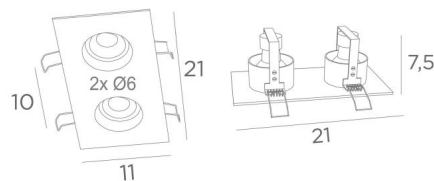

RIVERSIDE 2

RIVERSIDE 2 in geborsteld brons. Metaal afwerking code: 29

RIVERSIDE 2 is een elegante plafondlamp met twee inbouwspots

Twee GU10 lampen zijn geïntegreerd in een dikke messing plaat

Het belangrijkste voordeel van deze hoogwaardige plafondlamp is, dat u kunt kiezen uit vele opmerkelijke afwerkingen. Er is een model met één spotlight

TOTALE AFMETINGEN

#21 x 11cm H7,5cm

BASE : #21 x 11 x 0,3cm

TECHNISCHE GEGEVENS

Rechthoekige zichtbare plaat (#21 x 11cm) met vier clips voor bevestiging

Twee GU10 fittingen

Een decoratieve zwarte ring om op de achterkant en rond van elke gloeilamp te plaatsen

Dimbare plafondlamp, werkt rechtstreeks op 230V, zonder driver

PLAATSING

Afmeting van de uitsneden : 2x Ø10cm

Inbouw diepte : 7,5cm

Dikte montageoppervlak : 1mm

Trek de clips recht en steek ze in het gat van het plafond