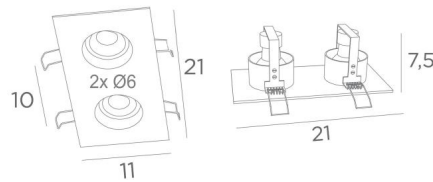

## RIVERSIDE 2

RIVERSIDE 2 in geborsteld brons. Metaal afwerking code: 29

**RIVERSIDE 2** is een elegante plafondlamp met twee inbouwspots

Twee GU10 lampen zijn geïntegreerd in een dikke messing plaat

Het belangrijkste voordeel van deze hoogwaardige plafondlamp is, dat u kunt kiezen uit vele opmerkelijke afwerkingen. Er is een model met één spotlight

### TOTALE AFMETINGEN

#21 x 11cm H7,5cm

**BASE** : #21 x 11 x 0,3cm

### TECHNISCHE GEGEVENS

Rechthoekige zichtbare plaat (#21 x 11cm) met vier clips voor bevestiging

Twee GU10 fittingen

Een decoratieve zwarte ring om op de achterkant en rond van elke gloeilamp te plaatsen

### PLAATSING

Afmeting van de uitsneden : 2x Ø10cm

Inbouw diepte : 7,5cm

Dikte montageoppervlak : 1mm

Trek de clips recht en steek ze in het gat van het plafond

Verplicht gebruik van LED lamp (veiligheid)