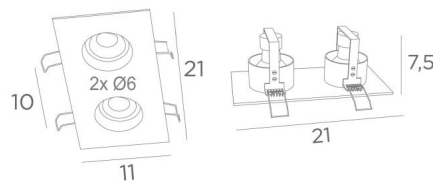

RIVERSIDE 2

RIVERSIDE 2 in geborsteld brons. Metaal afwerking code: 29

RIVERSIDE 2 is een elegante plafondlamp met twee inbouwspots

Twee GU10 lampen zijn geïntegreerd in een dikke messing plaat

Het belangrijkste voordeel van deze hoogwaardige plafondlamp is, dat u kunt kiezen uit vele opmerkelijke afwerkingen. Er is een model met één spotlight

TOTALE AFMETINGEN

#21 x 11cm H7,5cm

BASE : #21 x 11 x 0,3cm

TECHNISCHE GEGEVENS

Rechthoekige zichtbare plaat (#21 x 11cm) met vier clips voor bevestiging

Twee GU10 fittingen

Een decoratieve zwarte ring om op de achterkant en rond van elke gloeilamp te plaatsen

Dimbare plafondlamp, werkt rechtstreeks op 230V, zonder driver

PLAATSING

Afmeting van de uitsneden : 2x Ø10cm

Inbouw diepte : 7,5cm

Dikte montageoppervlak : 1mm

Trek de clips recht en steek ze in het gat van het plafond