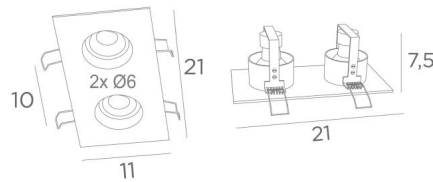

RIVERSIDE 2

RIVERSIDE 2 in brushed bronze. Metal finish code: 29

RIVERSIDE 2 is een elegante plafondlamp met twee inbouwspots

Twee GU10 lampen zijn geïntegreerd in een dikke messing plaat

Het belangrijkste voordeel van deze hoogwaardige plafondlamp is, dat u kunt kiezen uit vele opmerkelijke afwerkingen. Er is een model met één spotlight

TOTALE AFMETINGEN

#21 x 11cm H7,5cm

BASE : #21 x 11 x 0,3cm

TECHNISCHE GEGEVENS

Rechthoekige zichtbare plaat (#21 x 11cm) met vier clips voor bevestiging

Twee GU10 fittingen

Een decoratieve zwarte ring om op de achterkant en rond van elke gloeilamp te plaatsen

Dimbare plafondlamp, werkt rechtstreeks op 230V, zonder driver

PLAATSING

Afmeting van de uitsneden : 2x Ø10cm

Inbouw diepte : 7,5cm

Dikte montageoppervlak : 1mm

Trek de clips recht en steek ze in het gat van het plafond