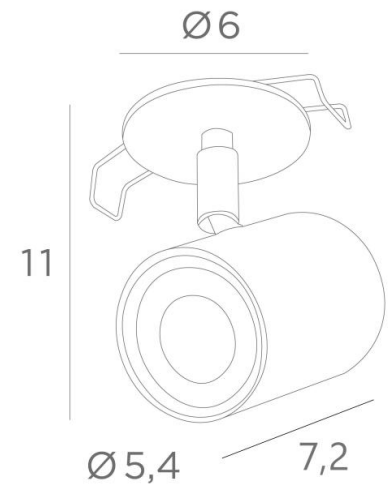

MANHATTAN 6

MANHATTAN 6 in gesatineerd messing

Deze kleine spot is zeer decoratief, hij kleedt uw plafond aan met elegantie en harmonie. Hij geeft uw interieur een modern accent met behoud van dezelfde helderheid. **MANHATTAN** kan namelijk gemakkelijk uw traditionele inbouwspots vervangen en kan in bestaande uitsparingen geplaatst worden. Hij bestaat uit een opbouwspot, die op een knieschijf en een ronde plaat is gemonteerd. Dankzij twee clips aan de achterkant van de plaat kan de spot aan het verlaagd plafond worden verankerd. Op verzoek is het mogelijk om een ronde plaat van 8 cm of meer te verkrijgen. Hij is ontworpen voor één GU10 gloeilamp en er zijn veel gloeilampen met een hoog wattage op de markt.

Deze kleine spot van hoge kwaliteit wordt verrijkt door een belangrijke keuze aan afwerkingen, die alle opmerkelijk zijn.

TOTALE AFMETINGEN

H11cm

BASE : Ø6 x 0,3cm

TECHNISCHE GEGEVENS

Ronde zichtbare plaat (Ø6cm) met twee clips voor bevestiging

Eén spot gemonteerd op een 360° knieschijf

Afmetingen van de spot : Ø5,4cm L7,2cm

Een GU10 fitting

Dimbare spot, geen driver, werkt rechtstreeks op 230V

INSTALLATIE

Afmeting van de uitsnede: Ø5cm

Inbouw diepte : 4,5cm