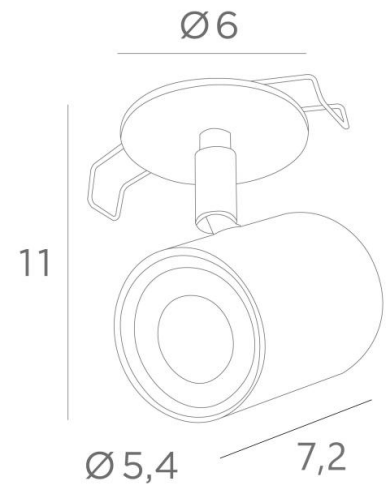

## MANHATTAN 6

MANHATTAN 6 in gesatineerd messing

Deze kleine spot is zeer decoratief, hij kleedt uw plafond aan met elegantie en harmonie. Hij geeft uw interieur een modern accent met behoud van dezelfde helderheid. **MANHATTAN** kan namelijk gemakkelijk uw traditionele inbouwspots vervangen en kan in bestaande uitsparingen geplaatst worden. Hij bestaat uit een opbouwspot, die op een knieschijf en een ronde plaat is gemonteerd. Dankzij twee clips aan de achterkant van de plaat kan de spot aan het verlaagd plafond worden verankerd. Op verzoek is het mogelijk om een ronde plaat van 8 cm of meer te verkrijgen. Hij is ontworpen voor één GU10 gloeilamp en er zijn veel gloeilampen met een hoog wattage op de markt.

### TOTALE AFMETINGEN

H11cm

**BASE :** Ø6 x 0,3cm

### TECHNISCHE GEGEVENS

Ronde zichtbare plaat (Ø6cm) met twee clips voor bevestiging

Eén spot gemonteerd op een 360° knieschijf

Afmetingen van de spot : Ø5,4cm L7,2cm

Een GU10 fitting

Dimbare spot, geen driver, werkt rechtstreeks op 230V

### INSTALLATIE

Afmeting van de uitsnede: Ø5cm

Inbouw diepte : 4,5cm

Dikte montageoppervlak : 1mm

Trek de clips recht en steek ze in het gat van het plafond