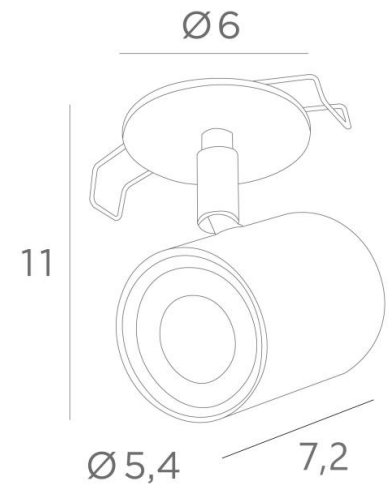

## MANHATTAN 6

MANHATTAN 6 in gesatineerd messing

Deze kleine spot is zeer decoratief, hij kleedt uw plafond aan met elegantie en harmonie. Hij geeft uw interieur een moderner accent met behoud van dezelfde helderheid. **MANHATTAN** kan namelijk gemakkelijk uw traditionele inbouwspots vervangen en kan in bestaande uitsparingen geplaatst worden. Hij bestaat uit een opbouwspot, die op een knieschijf en een ronde plaat is gemonteerd. Dankzij twee clips aan de achterkant van de plaat kan de spot aan het verlaagd plafond worden verankerd. Op verzoek is het mogelijk om een ronde plaat van 8 cm of meer te verkrijgen. Hij is ontworpen voor één GU10 gloeilamp en er zijn veel gloeilampen met een hoog wattage op de markt.

### TOTALE AFMETINGEN

H11cm

**BASE** : Ø6 x 0,3cm

### TECHNISCHE GEGEVENS

Ronde zichtbare plaat (Ø6cm) met twee clips voor bevestiging

Eén spot gemonteerd op een 360° knieschijf

Afmetingen van de spot : Ø5,4cm L7,2cm

Een GU10 fitting

Dimbare spot, geen driver, werkt rechtstreeks op 230V

### INSTALLATIE

Afmeting van de uitsnede: Ø5cm

Inbouw diepte : 4,5cm

Dikte montageoppervlak : 1mm

Trek de clips recht en steek ze in het gat van het plafond