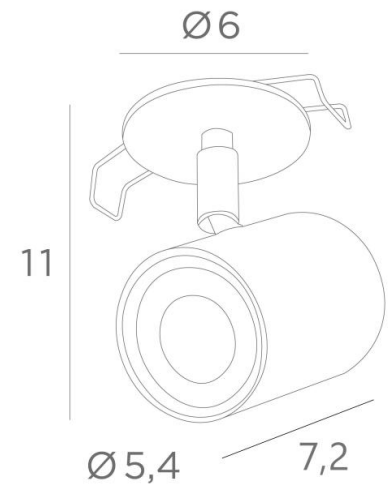

## MANHATTAN 6

MANHATTAN 6 in gesatineerd messing

Deze kleine spot is zeer decoratief, hij kleedt uw plafond aan met elegantie en harmonie. Hij geeft uw interieur een modern accent met behoud van dezelfde helderheid. **MANHATTAN** kan namelijk gemakkelijk uw traditionele inbouwspots vervangen en kan in bestaande uitsparingen geplaatst worden. Hij bestaat uit een opbouwspot, die op een knieschijf en een ronde plaat is gemonteerd. Dankzij twee clips aan de achterkant van de plaat kan de spot aan het verlaagd plafond worden verankerd. Op verzoek is het mogelijk om een ronde plaat van 8 cm of meer te verkrijgen. Hij is ontworpen voor één GU10 gloeilamp en er zijn veel gloeilampen met een hoog wattage op de markt.

### TOTALE AFMETINGEN

H11cm

**BASE :** Ø6 x 0,3cm

### TECHNISCHE GEGEVENS

Ronde zichtbare plaat (Ø6cm) met twee clips voor bevestiging

Eén spot gemonteerd op een 360° knieschijf

Afmetingen van de spot : Ø5,4cm L7,2cm

Een GU10 fitting

Dimbare spot, geen driver, werkt rechtstreeks op 230V

### INSTALLATIE

Afmeting van de uitsnede: Ø5cm

Inbouw diepte : 4,5cm

Dikte montageoppervlak : 1mm

Trek de clips recht en steek ze in het gat van het plafond