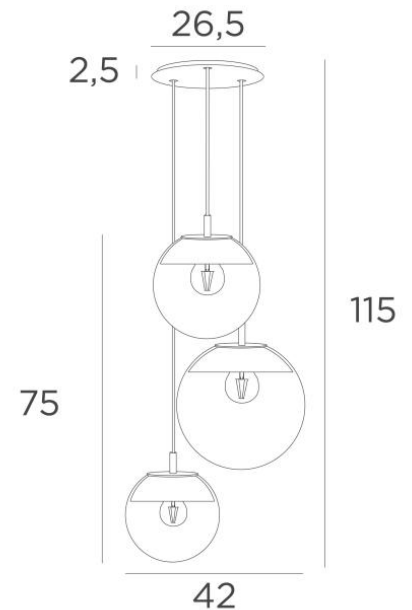

LUNA 3 o26

LUNA 3 o26 in gestructureerd zwart (code 02) met transparante glazen (code 80)

LUNA 3 o26, allemaal in halve maantjes die elk glas perfect aankleden

Deze hanglamp, samengesteld uit een mooie compositie met glazen van verschillende afmetingen, zal de attractie van uw decoratie zijn

De dimmer zorgt voor de juiste lichtintensiteit op elk moment van de dag of nacht

LUNA 3 o26 is gewoon in lijn met de huidige verlichtingsarmaturen

TOTALE AFMETINGEN

H115cm Ø42cm **Ceiling base 3 o26** : Ø26,5 x 2,5cm

TECHNISCHE GEGEVENS

De LUNA 3 o26 ophanging omvat :

Een plafondbasis en textielkabels. Andere afmetingen zijn mogelijk, zie **BESTELBON**
Glazen sluitingen, fittingen (1x E14 en 2x E27) en dimbare LED gloeilampen

De "SPHERE" glazen zijn extra toe te voegen. Vier glaskleuren om uit te kiezen :

transparant (80), grijs (89), antraciet (82) of amber (85)

Een SPHERE Small (code 4445 - Ø22cm - 1,2 kg)

Een SPHERE Medium (code 4446 - Ø25cm - 1,6 kg)