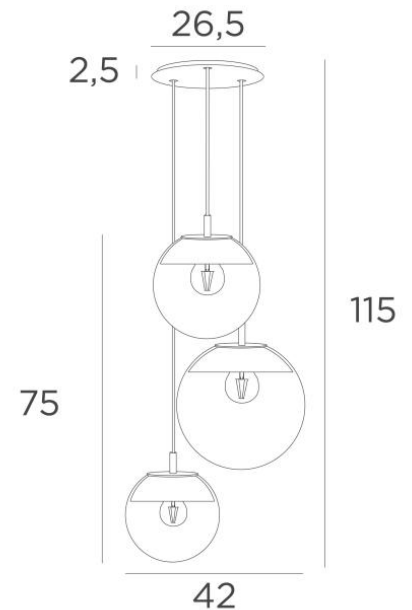

LUNA 3 o26

LUNA 3 o26 in gestructureerd zwart (code 02) met transparante glazen (code 80)

LUNA 3 o26, allemaal in halve maantjes die elk glas perfect aankleden

Deze hanglamp, samengesteld uit een mooie compositie met glazen van verschillende afmetingen, zal de attractie van uw decoratie zijn

De dimmer zorgt voor de juiste lichtintensiteit op elk moment van de dag of nacht

LUNA 3 o26 is gewoon in lijn met de huidige verlichtingsarmaturen

TOTALE AFMETINGEN

H115cm Ø42cm **Ceiling base 3 o26** : Ø26,5 x 2,5cm

TECHNISCHE GEGEVENS

De LUNA 3 o26 ophanging omvat :

Een plafondbasis en textielkabels. Andere afmetingen zijn mogelijk, zie **BESTELBON**

Glazen sluitingen, fittingen (1x E14 en 2x E27) en dimbare LED gloeilampen

De "SPHERE" glazen zijn extra toe te voegen. Vier glaskleuren om uit te kiezen :

transparant (80), grijs (89), antraciet (82) of amber (85)

Een SPHERE Small (code 4445 - Ø22cm - 1,2 kg)

Een SPHERE Medium (code 4446 - Ø25cm - 1,6 kg)