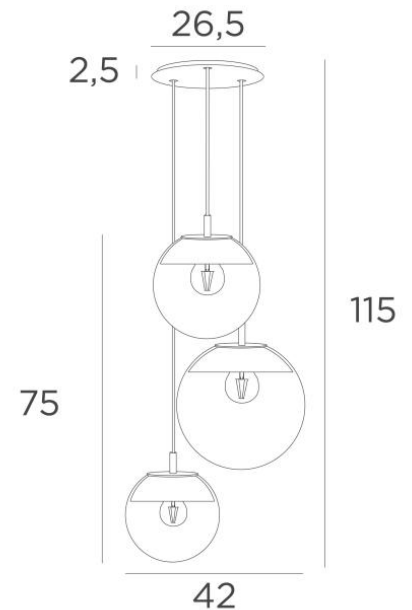

LUNA 3 o26

LUNA 3 o26 in gestructureerd zwart (code 02) met transparante glazen (code 80)

LUNA 3 o26, allemaal in halve maantjes die elk glas perfect aankleden

Deze hanglamp, samengesteld uit een mooie compositie met glazen van verschillende afmetingen, zal de attractie van uw decoratie zijn

De dimmer zorgt voor de juiste lichtintensiteit op elk moment van de dag of nacht

LUNA 3 o26 is gewoon in lijn met de huidige verlichtingsarmaturen

TOTALE AFMETINGEN

H115cm Ø42cm

BASIS

Ø26,5 x 2,5cm (Ceiling base 3 o26)

De "SPHERE" glazen zijn extra toe te voegen. Drie glaskleuren om uit te kiezen :

transparant (80), antraciet (82) of amber (85)

Een SPHERE Small (code 4445 - Ø22cm - 1,2 kg)

Een SPHERE Medium (code 4446 - Ø25cm - 1,6 kg)

Een SPHERE Large (code 4447 - Ø30cm - 2,7 kg)

BESCHIKBARE METALEN AFWERKINGEN EN CODES

02 - Gestructureerd zwart - 4482 002

25 - Gesatineerd messing - 4482 025

29 - Geborsteld brons - 4482 029