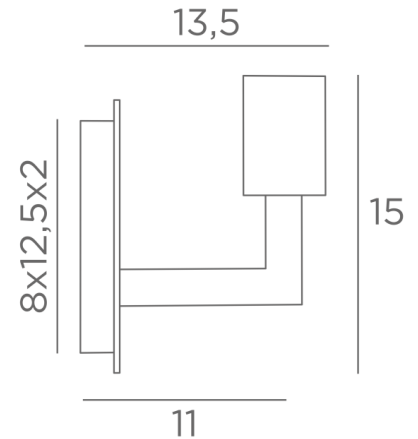

SAHOURE L

SAHOURE L in gestructureerd zwart met een decoratieve gouden gloeilamp Ø125mm

SAHOURE L is een wandlamp voor de plaatsing van slechts één decoratieve lamp
Deze wandlamp kan ondersteboven worden geïnstalleerd, met de gloeilamp naar beneden
Zij vervolledigt een reeds geïnstalleerde hanglamp met decoratieve gloeilampen
Een soortgelijk model, met een ring op de fitting, is voorzien voor de plaatsing van een **KERMA-structuur**
of een traditionele lampenkap, zie **SAHOURE**

TOTALE AFMETINGEN

H15cm L10cm |→13,5cm

BASIS

Plaat : 10 x 14,5cm

Doos : 8 x 10,5 x 2cm

TECHNISCHE GEGEVENS

Een E27 fitting voor een decoratieve lamp

LED-lamp Gold Ø125mm dimbaar code 6834 000 (optie)