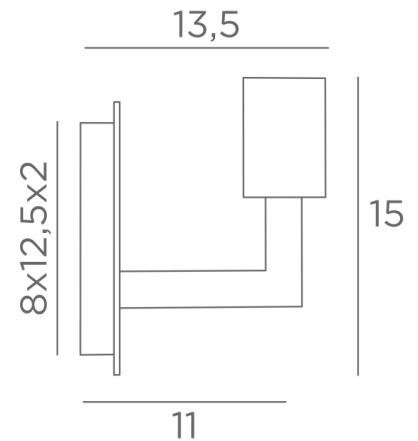

## SAHOURE L

SAHOURE L in gestructureerd zwart met een decoratieve gouden gloeilamp Ø125mm

**SAHOURE L** is een wandlamp voor de plaatsing van slechts één decoratieve lamp  
Deze wandlamp kan ondersteboven worden geïnstalleerd, met de gloeilamp naar beneden  
Zij vervolledigt een reeds geïnstalleerde hanglamp met decoratieve gloeilampen  
Een soortgelijk model, met een ring op de fitting, is voorzien voor de plaatsing van een **KERMA-structuur**  
of een traditionele lampenkap, zie **SAHOURE**

### TOTALE AFMETINGEN

H15cm L10cm |→13,5cm

### BASIS

Plaat : 10 x 14,5cm

Doos : 8 x 10,5 x 2cm

### TECHNISCHE GEGEVENS

Een E27 fitting voor een decoratieve lamp

**LED-lamp Gold Ø125mm** dimbaar code 6834 000 (optie)

Dimbare wandlamp

Een fixatieplaat om de basis aan de muur te bevestigen ([PDF plan](#))