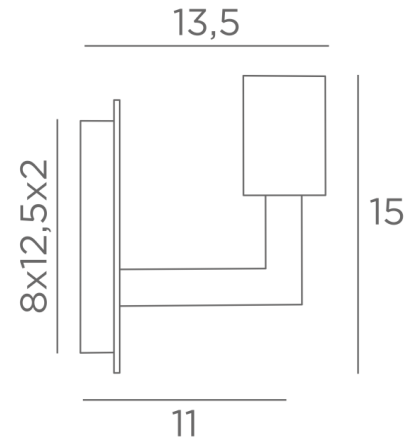

## SAHOURE L

SAHOURE L in gestructureerd zwart met een decoratieve gouden gloeilamp Ø125mm

**SAHOURE L** is een wandlamp voor de plaatsing van slechts één decoratieve lamp  
Deze wandlamp kan ondersteboven worden geïnstalleerd, met de gloeilamp naar beneden  
Zij vervolledigt een reeds geïnstalleerde hanglamp met decoratieve gloeilampen  
Een soortgelijk model, met een ring op de fitting, is voorzien voor de plaatsing van een **KERMA-structuur**  
of een traditionele lampenkap, zie **SAHOURE**

### TOTALE AFMETINGEN

H15cm L10cm |→13,5cm

### BASIS

Plaat : 10 x 14,5cm

Doos : 8 x 10,5 x 2cm

### TECHNISCHE GEGEVENS

Een E27 fitting voor een decoratieve lamp

**LED-lamp Gold Ø125mm** dimbaar code 6834 000 (optie)

Dimbare wandlamp

Een fixatieplaat om de basis aan de muur te bevestigen ([PDF plan](#))