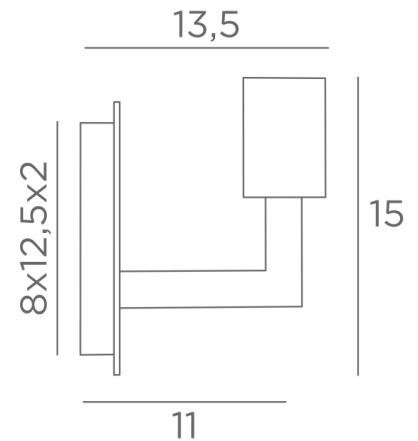

SAHOURE L

SAHOURE L in gestructureerd zwart met een decoratieve gouden gloeilamp Ø125mm

SAHOURE L is een wandlamp voor de plaatsing van slechts één decoratieve lamp
Deze wandlamp kan ondersteboven worden geïnstalleerd, met de gloeilamp naar beneden
Zij vervolledigt een reeds geïnstalleerde hanglamp met decoratieve gloeilampen
Een soortgelijk model, met een ring op de fitting, is voorzien voor de plaatsing van een **KERMA-structuur**
of een traditionele lampenkap, zie **SAHOURE**

TOTALE AFMETINGEN

H15cm L10cm |→13,5cm

BASIS

Plaat : 10 x 14,5cm

Doos : 8 x 10,5 x 2cm

TECHNISCHE GEGEVENS

Een E27 fitting voor een decoratieve lamp

LED-lamp Gold Ø125mm dimbaar code 6834 000 (optie)