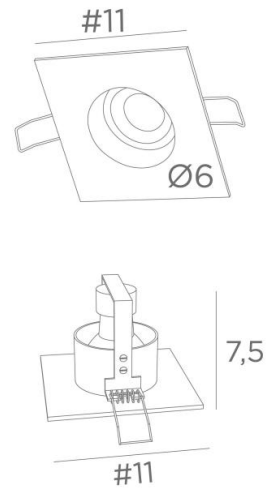

RIVERSIDE 1

RIVERSIDE 1 in geborsteld brons

RIVERSIDE 1 is een elegante plafondlamp met een inbouwspot

Een GU10 lamp is geïntegreerd in een dikke messing plaat

Op de markt vindt u GU10 gloeilampen met een hoog wattage

Het belangrijkste voordeel van deze hoogwaardige plafondlamp is, dat u kunt kiezen uit verschillende opmerkelijke afwerkingen

Er is een model met twee spots

TOTALE AFMETINGEN

#11cm H7,5cm

BASIS

#11 x 0,3cm

TECHNISCHE GEGEVENS

Vierkante zichtbare plaat (#11cm) met twee clips voor bevestiging

Eén GU10 fitting

Een decoratieve zwarte ring om op de achterkant en rond de gloeilamp te plaatsen

Geen driver, deze spot werkt rechtstreeks op 230V

Dimbare plafondlamp

PLAATSING

Afmeting van de uitsnede : Ø10cm

Inbouw diepte : 7,5cm

Dikte montageoppervlak : 1mm

Trek de clips recht en steek ze in het gat van het plafond

Verplicht gebruik van LED lamp (veiligheid)