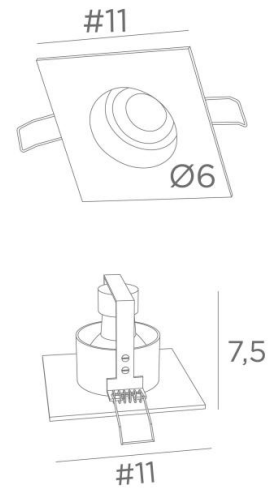

RIVERSIDE 1

RIVERSIDE 1 is een elegante plafondlamp met een inbouwspot

Een GU10 lamp is geïntegreerd in een dikke messing plaat

Op de markt vindt u GU10 gloeilampen met een hoog wattage

Het belangrijkste voordeel van deze hoogwaardige plafondlamp is, dat u kunt kiezen uit verschillende opmerkelijke afwerkingen

Er is een model met twee spots

TOTALE AFMETINGEN

#11cm H7,5cm

BASIS

#11 x 0,3cm

TECHNISCHE GEGEVENS

Vierkante zichtbare plaat (#11cm) met twee clips voor bevestiging

Eén GU10 fitting

Een decoratieve zwarte ring om op de achterkant en rond de gloeilamp te plaatsen

Geen driver, deze spot werkt rechtstreeks op 230V

Dimbare plafondlamp

PLAATSING

Afmeting van de uitsnede : Ø10cm

Inbouw diepte : 7,5cm

Dikte montageoppervlak : 1mm

Trek de clips recht en steek ze in het gat van het plafond

Verplicht gebruik van LED lamp (veiligheid)

BESCHIKBARE METALEN AFWERKINGEN EN CODES

01 - Gestructureerd wit - 5900 001

02 - Gestructureerd zwart - 5900 002

25 - Gesatineerd messing - 5900 025

28 - Lichtbrons - 5900 028

29 - Geborsteld brons - 5900 029

LIGHTING COLLECTION