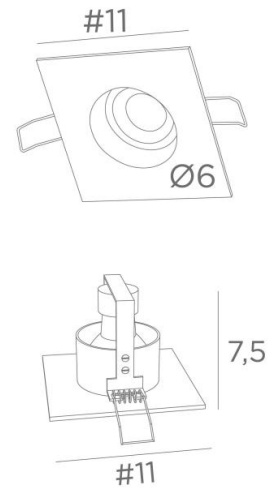

RIVERSIDE 1

RIVERSIDE 1 in gesatineerd messing. Metaal afwerking code: 25

RIVERSIDE 1 is een elegante plafondlamp met een inbouwspot

Een GU10 lamp is geïntegreerd in een dikke messing plaat

Op de markt vindt u GU10 gloeilampen met een hoog wattage

Het belangrijkste voordeel van deze hoogwaardige plafondlamp is, dat u kunt kiezen uit verschillende opmerkelijke afwerkingen

Er is een model met twee spots

TOTALE AFMETINGEN

#11cm H7,5cm

BASIS

#11 x 0,3cm

TECHNISCHE GEGEVENS

Vierkante zichtbare plaat (#11cm) met twee clips voor bevestiging

Eén GU10 fitting

Een decoratieve zwarte ring om op de achterkant en rond de gloeilamp te plaatsen

Geen driver, deze spot werkt rechtstreeks op 230V

Dimbare plafondlamp

PLAATSING

Afmeting van de uitsnede : Ø10cm

Inbouw diepte : 7,5cm

Dikte montageoppervlak : 1mm

Trek de clips recht en steek ze in het gat van het plafond

Verplicht gebruik van LED lamp (veiligheid)