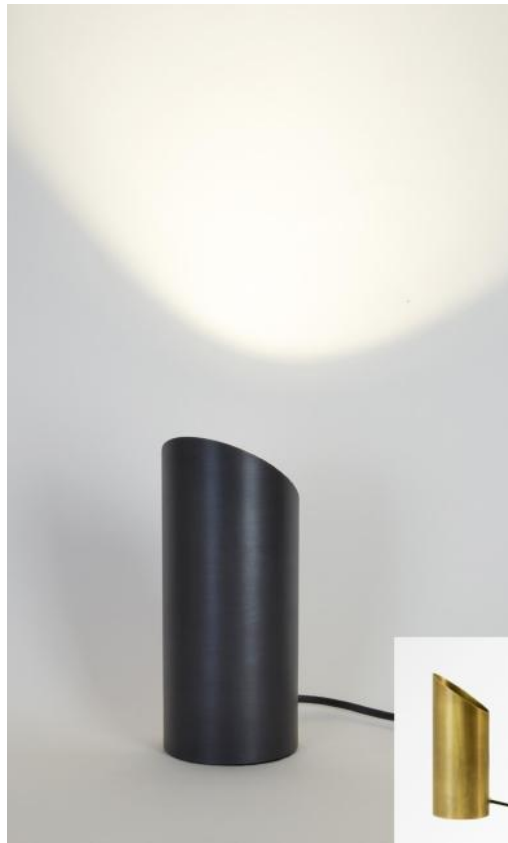

UP 90

UP 90 in geborsteld brons en lichtbrons. Metaal afwerkingen codes: 29 & 28

**UP 90** is een indirect lampje voor plaatsing op de vloer. Het licht is naar boven gericht  
De lamp is enigszins verstelbaar om de lichtstraal beter op een muur te richten  
Deze Uplight is een lamp die gemakkelijk licht brengt in donkere hoeken van uw huis en ook een vleugje licht als alle lichten uit zijn  
Hij is uitgerust met een voetschakelaar

#### TOTALE AFMETINGEN

Ø9cm H16-22cm

#### TECHNISCHE GEGEVENS

Een GU10 fitting die over 30° kan worden gericht  
Uplight geleverd met een LED lamp (9,6W - 2700°K)  
Een voetschakelaar op het snoer (standaard)  
Een voetdimmer op het snoer (optioneel)  
Verplicht gebruik van een LED-lamp (veiligheid)