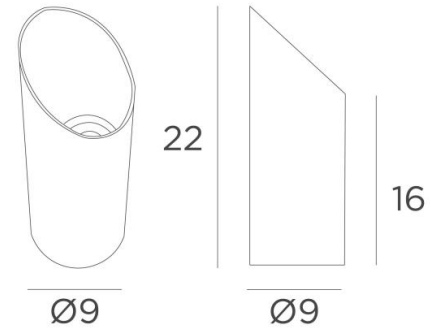

UP 90

UP 90 in geborsteld brons en lichtbrons. Metaal afwerkingen codes: 29 & 28

UP 90 is een indirect lampje voor plaatsing op de vloer. Het licht is naar boven gericht
De lamp is enigszins verstelbaar om de lichtstraal beter op een muur te richten
Deze Uplight is een lamp die gemakkelijk licht brengt in donkere hoeken van uw huis en ook een vleugje licht als alle lichten uit zijn
Hij is uitgerust met een voetschakelaar

TOTALE AFMETINGEN

Ø9cm H16-22cm

TECHNISCHE GEGEVENS

Een GU10 fitting die over 30° kan worden gericht
Uplight geleverd met een LED lamp (9,6W - 2700°K)
Een voetschakelaar op het snoer (standaard)
Een voetdimmer op het snoer (optioneel)
Verplicht gebruik van een LED-lamp (veiligheid)