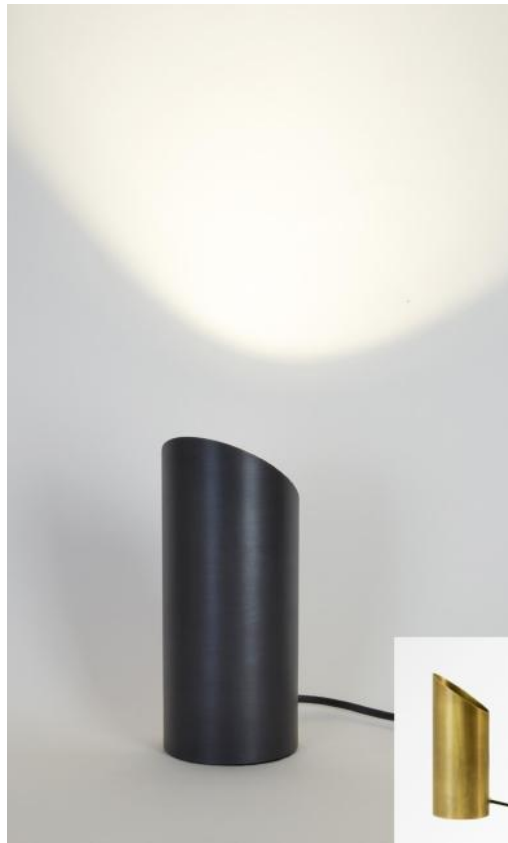

UP 90

UP 90

UP 90 is een indirect lampje voor plaatsing op de vloer. Het licht is naar boven gericht

De lamp is enigszins verstelbaar om de lichtstraal beter op een muur te richten

Deze Uplight is een lamp die gemakkelijk licht brengt in donkere hoeken van uw huis en ook een vleugje licht als alle lichten uit zijn

Hij is uitgerust met een voetschakelaar

TOTALE AFMETINGEN

Ø9cm H16-22cm

TECHNISCHE GEGEVENS

Een GU10 fitting die over 30° kan worden gericht

Uplight geleverd met een LED lamp (9,6W - 2700°K)

Een voetschakelaar op het snoer (standaard)