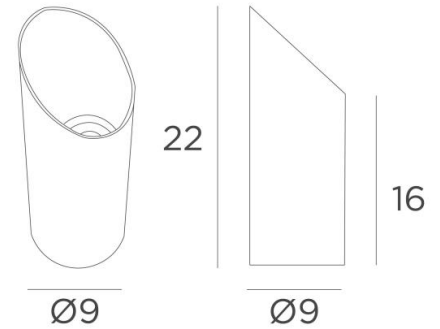

UP 90

UP 90 in geborsteld brons en lichtbrons. Metaal afwerkingen codes: 29 & 28

**UP 90** is een indirect lampje voor plaatsing op de vloer. Het licht is naar boven gericht  
De lamp is enigszins verstelbaar om de lichtstraal beter op een muur te richten  
Deze Uplight is een lamp die gemakkelijk licht brengt in donkere hoeken van uw huis en ook een vleugje licht als alle lichten uit zijn  
Hij is uitgerust met een voetschakelaar

#### TOTALE AFMETINGEN

Ø9cm H16-22cm

#### TECHNISCHE GEGEVENS

Een GU10 fitting die over 30° kan worden gericht  
Uplight geleverd met een LED lamp (9,6W - 2700°K)  
Een voetschakelaar op het snoer (standaard)  
Een voetdimmer op het snoer (optioneel)  
Verplicht gebruik van een LED-lamp (veiligheid)