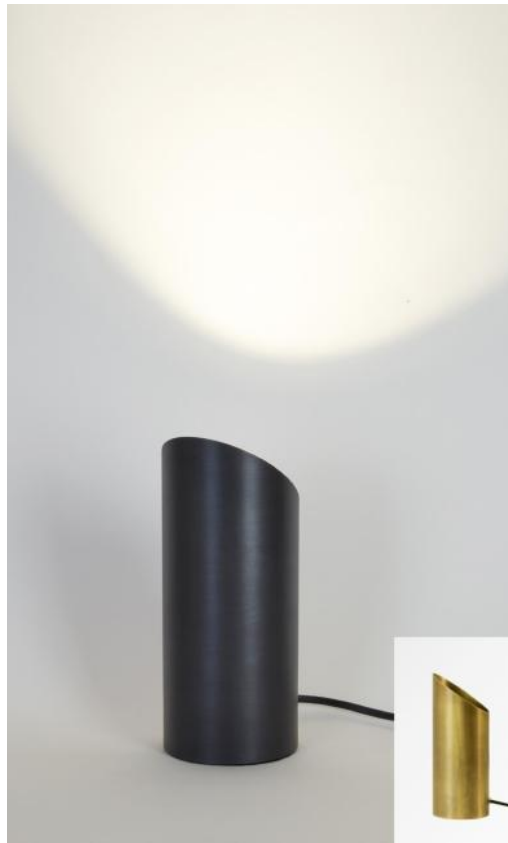

UP 90

UP 90 in geborsteld brons en lichtbrons. Metaal afwerkingen codes: 29 & 28

UP 90 is een indirect lampje voor plaatsing op de vloer. Het licht is naar boven gericht
De lamp is enigszins verstelbaar om de lichtstraal beter op een muur te richten
Deze Uplight is een lamp die gemakkelijk licht brengt in donkere hoeken van uw huis en ook een vleugje licht als alle lichten uit zijn
Hij is uitgerust met een voetschakelaar

TOTALE AFMETINGEN

Ø9cm H16-22cm

TECHNISCHE GEGEVENS

Een GU10 fitting die over 30° kan worden gericht
Uplight geleverd met een LED lamp (9,6W - 2700°K)
Een voetschakelaar op het snoer (standaard)
Een voetdimmer op het snoer (optioneel)
Verplicht gebruik van een LED-lamp (veiligheid)