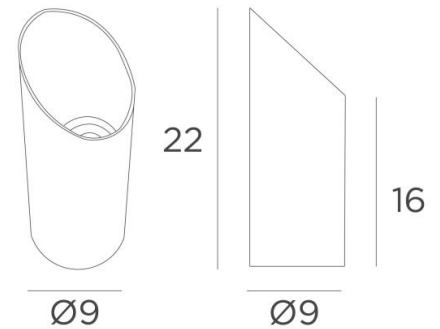

UP 90

UP 90

UP 90 is een indirect lampje voor plaatsing op de vloer. Het licht is naar boven gericht

De lamp is enigszins verstelbaar om de lichtstraal beter op een muur te richten

Deze Uplight is een lamp die gemakkelijk licht brengt in donkere hoeken van uw huis en ook een vleugje licht als alle lichten uit zijn

Hij is uitgerust met een voetschakelaar

TOTALE AFMETINGEN

Ø9cm H16-22cm

TECHNISCHE GEGEVENS

Een GU10 fitting die over 30° kan worden gericht

Uplight geleverd met een LED lamp (9,6W - 2700°K)

Een voetschakelaar op het snoer (standaard)