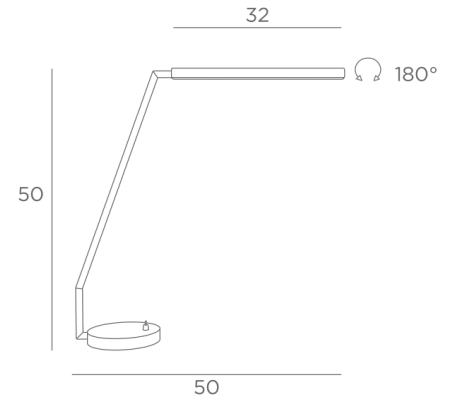

PACO

PACO in gestructureerd zwart. Metaal afwerking code : 02

PACO is een mooie, hedendaagse en minimalistische design bureaulamp met geïntegreerde LED's kan gemakkelijk geplaatst worden in een hedendaags of klassiek interieur
Elegant, slank, gemakkelijk te hanteren, krachtig, warm en gelijkmatig licht, een perfecte bureaulamp
De aangeboden afwerkingen zijn allemaal uitstekend

TOTALE AFMETINGEN

H50cm L50cm

BASIS

Massief messing basis : Ø13 x 2cm

TECHNISCHE GEGEVENS

Geïntegreerde LED-strips in de reflector :

verbruik 7,2W helderheid 594lm kleurtemperatuur 2700°K

Converter aan het stopcontact : 24-240V 500mA

Niet dimbare bureaulamp

180° draaibare reflector

Afmetingen van de reflector : L32cm Ø2,5cm H1,9cm

Deze bureaulamp kan worden verplaatst door eenvoudigweg op de basis te duwen

Een hefboomschakelaar op de basis