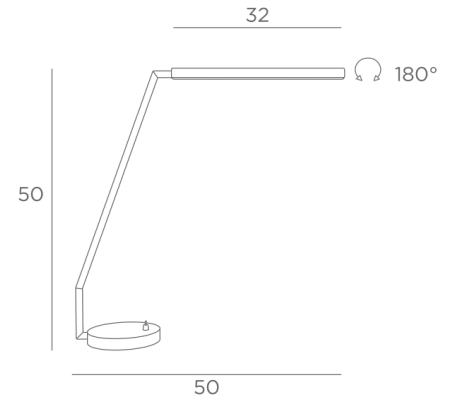

PACO is een mooie, hedendaagse en minimalistische design bureaulamp met geïntegreerde LED's kan gemakkelijk geplaatst worden in een hedendaags of klassiek interieur
Elegant, slank, gemakkelijk te hanteren, krachtig, warm en gelijkmatig licht, een perfecte bureaulamp
De aangeboden afwerkingen zijn allemaal uitstekend

TOTALE AFMETINGEN

H50cm L50cm

BASIS

Massief messing basis : Ø13 x 2cm

TECHNISCHE GEGEVENS

Geïntegreerde LED-strips in de reflector :

verbruik 7,2W helderheid 594lm kleurtemperatuur 2700°K

Converter aan het stopcontact : 24-240V 500mA

Niet dimbare bureaulamp

180° draaibare reflector

Afmetingen van de reflector : L32cm Ø2,5cm H1,9cm

Deze bureaulamp kan worden verplaatst door eenvoudigweg op de basis te duwen

Een hefboomschakelaar op de basis

BESCHIKBARE METALEN AFWERKINGEN EN CODES

02 - Gestructureerd zwart - 2650 002

25 - Gesatineerd messing - 2650 025

28 - Lichtbrons - 2650 028

29 - Geborsteld brons - 2650 029