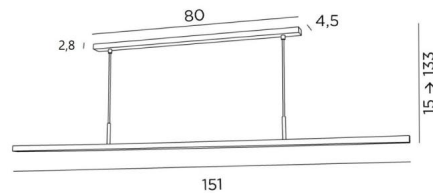

## POLARIUS 150

POLARIUS 150 in geborsteld brons

**POLARIUS 150** is een hanglamp met een vaste, naar beneden gerichte reflector van 151cm

In de reflector is een warm licht LED-module geïntegreerd

Deze armatuur is volledig uit messing vervaardigd. Dit hoogwaardig product is verrijkt met opmerkelijke afwerkingen

**POLARIUS** kan gemakkelijk boven een bureau, een werkblad of een tafel worden geplaatst

Deze hanglamp is verkrijgbaar in drie verschillende maten

### TOTALE AFMETINGEN

H15 → 133cm L151 x 4,5cm

**BASE** : 80 x 4,5 x 2,8cm

### TECHNISCHE GEGEVENS

Geïntegreerde LED module in de reflector :

verbruik 36W helderheid 2970lm kleurtemperatuur 2700°K

Niet-dimbare converter: 24V-240V 60W

Vaste reflector . Afmetingen van de reflector : L151 x 3.1cm H2.3cm