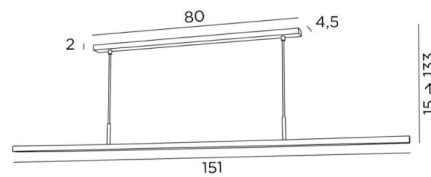

POLARIUS 150

POLARIUS 150 in geborsteld brons

POLARIUS 150 is een hanglamp met een vaste, naar beneden gerichte reflector van 151cm. In de reflector is een warm licht LED-module geïntegreerd die zonder converter werkt. Deze armatuur is volledig uit messing vervaardigd door vakmensen, die traditionele en moderne technieken perfect combineren. Dit hoogwaardig product is verrijkt met opmerkelijke afwerkingen. **POLARIUS** kan gemakkelijk boven een bureau, een werkblad of een tafel worden geplaatst. Deze hanglamp is verkrijgbaar in drie verschillende maten.

TOTALE AFMETINGEN

H15 → 133cm L151 x 4,5cm

BASIS

80 x 4,5 x 2cm

TECHNISCHE GEGEVENS

Geïntegreerde LED module in de reflector :
verbruik 37W helderheid 3900lm kleurtemperatuur 2700°K
No driver, werkt rechtstreeks op 230V
Hanglamp niet dimbaar
Vaste reflector
Afmetingen van de reflector : L151 x 3,6cm H2,4cm
Afstand tussen de buizen : 68cm
In hoogte verstelbare hanglamp tijdens de installatie
Op aanvraag : twee langere buizen voor deze hanglamp
Een fixatie-plaat om de basis aan het plafond te bevestigen ([PDF plan](#))