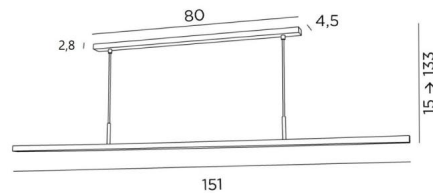

POLARIUS 150

POLARIUS 150 in geborsteld brons

POLARIUS 150 is een hanglamp met een vaste, naar beneden gerichte reflector van 151cm

In de reflector is een warm licht LED-module geïntegreerd

Deze armatuur is volledig uit messing vervaardigd. Dit hoogwaardig product is verrijkt met opmerkelijke afwerkingen

POLARIUS kan gemakkelijk boven een bureau, een werkblad of een tafel worden geplaatst

Deze hanglamp is verkrijgbaar in drie verschillende maten

TOTALE AFMETINGEN

H15 → 133cm L151 x 4,5cm

BASE : 80 x 4,5 x 2,8cm

TECHNISCHE GEGEVENS

Geïntegreerde LED module in de reflector :

verbruik 36W helderheid 2970lm kleurtemperatuur 2700°K

Niet-dimbare converter: 24V-240V 60W

Vaste reflector . Afmetingen van de reflector : L151 x 3.1cm H2.3cm

Afstand tussen de buizen : 68cm

In hoogte verstelbare hanglamp tijdens de installatie

Op aanvraag : twee langere buizen voor deze hanglamp

Een fixatie-plaat om de basis aan het plafond te bevestigen ([PDF plan](#))