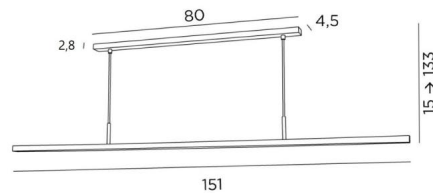

## POLARIUS 150

POLARIUS 150 in geborsteld brons

**POLARIUS 150** is een hanglamp met een vaste, naar beneden gerichte reflector van 151cm  
In de reflector is een warm licht LED-module geïntegreerd

Deze armatuur is volledig uit messing vervaardigd. Dit hoogwaardig product is verrijkt met opmerkelijke afwerkingen

**POLARIUS** kan gemakkelijk boven een bureau, een werkblad of een tafel worden geplaatst  
Deze hanglamp is verkrijgbaar in drie verschillende maten

### TOTALE AFMETINGEN

H15 → 133cm L151 x 4,5cm

**BASE** : 80 x 4,5 x 2,8cm

### TECHNISCHE GEGEVENS

Geïntegreerde LED module in de reflector :

verbruik 36W helderheid 2970lm kleurtemperatuur 2700°K

Niet-dimbare converter: 24V-240V 60W

Vaste reflector . Afmetingen van de reflector : L151 x 3.1cm H2.3cm