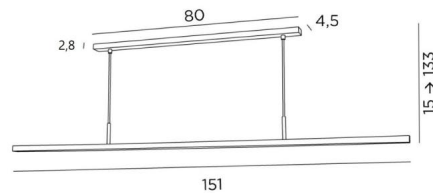

POLARIUS 150

POLARIUS 150 in geborsteld brons

POLARIUS 150 is een hanglamp met een vaste, naar beneden gerichte reflector van 151cm
In de reflector is een warm licht LED-module geïntegreerd

Deze armatuur is volledig uit messing vervaardigd. Dit hoogwaardig product is verrijkt met opmerkelijke afwerkingen

POLARIUS kan gemakkelijk boven een bureau, een werkblad of een tafel worden geplaatst
Deze hanglamp is verkrijgbaar in drie verschillende maten

TOTALE AFMETINGEN

H15 → 133cm L151 x 4,5cm

BASE : 80 x 4,5 x 2,8cm

TECHNISCHE GEGEVENS

Geïntegreerde LED module in de reflector :

verbruik 36W helderheid 2970lm kleurtemperatuur 2700°K

Niet-dimbare converter: 24V-240V 60W

Vaste reflector . Afmetingen van de reflector : L151 x 3.1cm H2.3cm

Afstand tussen de buizen : 68cm

In hoogte verstelbare hanglamp tijdens de installatie

Op aanvraag : twee langere buizen voor deze hanglamp

Een fixatie-plaat om de basis aan het plafond te bevestigen ([PDF plan](#))