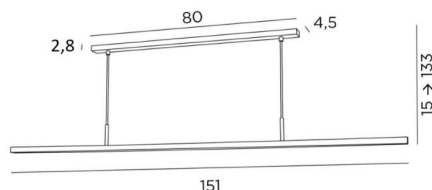

POLARIUS 150

POLARIUS 150 in geborsteld brons

POLARIUS 150 is een hanglamp met een vaste, naar beneden gerichte reflector van 151cm

In de reflector is een warm licht LED-module geïntegreerd

Deze armatuur is volledig uit messing vervaardigd. Dit hoogwaardig product is verrijkt met opmerkelijke afwerkingen

POLARIUS kan gemakkelijk boven een bureau, een werkblad of een tafel worden geplaatst

Deze hanglamp is verkrijgbaar in drie verschillende maten

TOTALE AFMETINGEN

H15 → 133cm L151 x 4,5cm

BASE: 80 x 4,5 x 2,8cm

TECHNISCHE GEGEVENS

LED-strip geïntegreerd in de reflector:

verbruik 36W helderheid 2970lm kleurtemperatuur 2700°K

Converter: 220V-240V 50-60Hz 50W niet dimbaar

Dimbaar met TRIAC (converter TRIAC in optie)

Dimbaar met een DALI-interface (converter DALI in optie)

Vaste reflector

Afmetingen van de reflector: L151 x 3.1cm H2.3cm

Afstand tussen de buizen: 68cm

In hoogte verstelbare hanglamp tijdens de installatie