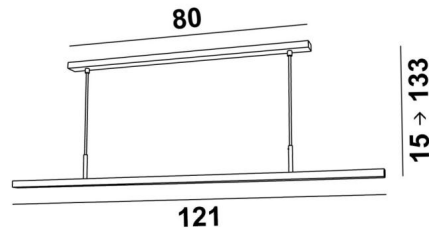

POLARIUS 120

POLARIUS 120 in geborsteld brons

POLARIUS 120 is een hanglamp met een vaste, naar beneden gerichte reflector van 121cm. In de reflector is een warm licht LED-module geïntegreerd die zonder converter werkt. Deze armatuur is volledig uit messing vervaardigd door vakmensen, die traditionele en moderne technieken perfect combineren. Dit hoogwaardig product is verrijkt met opmerkelijke afwerkingen. **POLARIUS** kan gemakkelijk boven een bureau, een werkblad of een tafel worden geplaatst. Deze hanglamp is verkrijgbaar in drie verschillende maten.

TOTALE AFMETINGEN

H15 → 133cm L121 x 4,5cm

BASIS

80 x 4,5 x 2cm

TECHNISCHE GEGEVENS

Geïntegreerde LED module in de reflector :

verbruik 29,6W helderheid 3120lm kleurtemperatuur 2700°K

No driver, werkt rechtstreeks op 230V

Hanglamp niet dimbaar

Vaste reflector

Afmetingen van de reflector : L121 x 3,6cm H2,4cm

Afstand tussen de buizen : 68cm

In hoogte verstelbare hanglamp tijdens de installatie

Op aanvraag : twee langere buizen voor deze hanglamp