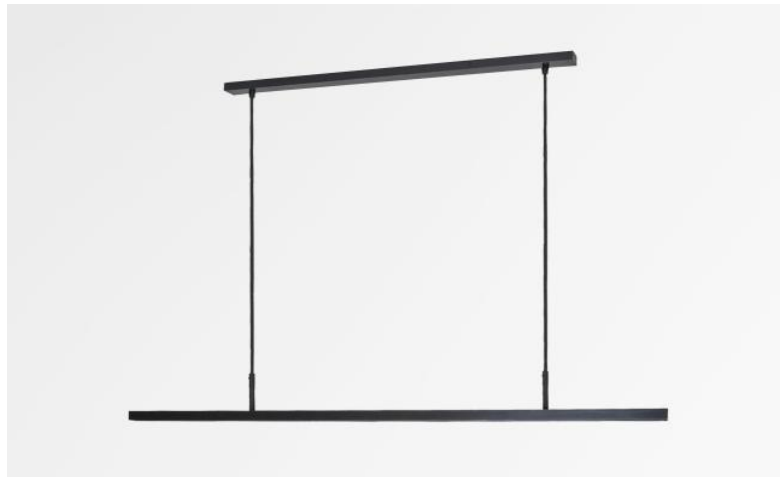

## POLARIUS 120

POLARIUS 120 in geborsteld brons

**POLARIUS 120** is een hanglamp met een vaste, naar beneden gerichte reflector van 121cm. In de reflector is een warm licht LED-module geïntegreerd die zonder converter werkt. Deze armatuur is volledig uit messing vervaardigd door vakmensen, die traditionele en moderne technieken perfect combineren. Dit hoogwaardig product is verrijkt met opmerkelijke afwerkingen. **POLARIUS** kan gemakkelijk boven een bureau, een werkblad of een tafel worden geplaatst. Deze hanglamp is verkrijgbaar in drie verschillende maten.

### TOTALE AFMETINGEN

H15 → 133cm L121 x 4,5cm

**BASE :** 80 x 4,5 x 2cm

### TECHNISCHE GEGEVENS

Geïntegreerde LED module in de reflector :  
verbruik 29,6W helderheid 3120lm kleurtemperatuur 2700°K  
No driver, werkt rechtstreeks op 230V  
Hanglamp niet dimbaar  
Vaste reflector  
Afmetingen van de reflector : L121 x 3,6cm H2,4cm  
Afstand tussen de buizen : 68cm  
In hoogte verstelbare hanglamp tijdens de installatie  
Op aanvraag : twee langere buizen voor deze hanglamp  
Een fixatieplaat om de basis aan het plafond te bevestigen ([PDF plan](#))