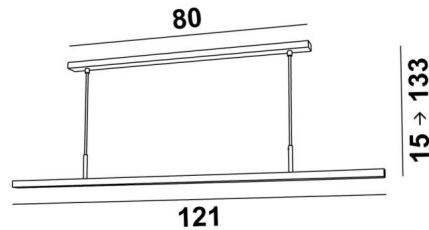

## POLARIUS 120

POLARIUS 120 in geborsteld brons

**POLARIUS 120** is een hanglamp met een vaste, naar beneden gerichte reflector van 121cm. In de reflector is een warm licht LED-module geïntegreerd die zonder converter werkt. Deze armatuur is volledig uit messing vervaardigd door vakmensen, die traditionele en moderne technieken perfect combineren. Dit hoogwaardig product is verrijkt met opmerkelijke afwerkingen. **POLARIUS** kan gemakkelijk boven een bureau, een werkblad of een tafel worden geplaatst. Deze hanglamp is verkrijgbaar in drie verschillende maten.

### TOTALE AFMETINGEN

H15 → 133cm L121 x 4,5cm

**BASE :** 80 x 4,5 x 2cm

### TECHNISCHE GEGEVENS

Geïntegreerde LED module in de reflector :  
verbruik 29,6W helderheid 3120lm kleurtemperatuur 2700°K  
No driver, werkt rechtstreeks op 230V  
Hanglamp niet dimbaar  
Vaste reflector  
Afmetingen van de reflector : L121 x 3,6cm H2,4cm  
Afstand tussen de buizen : 68cm  
In hoogte verstelbare hanglamp tijdens de installatie  
Op aanvraag : twee langere buizen voor deze hanglamp  
Een fixatieplaat om de basis aan het plafond te bevestigen ([PDF plan](#))