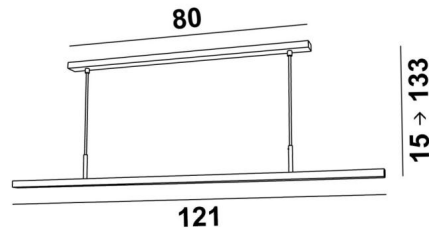

POLARIUS 120

POLARIUS 120 in geborsteld brons

POLARIUS 120 is een hanglamp met een vaste, naar beneden gerichte reflector van 121cm. In de reflector is een warm licht LED-module geïntegreerd die zonder converter werkt. Deze armatuur is volledig uit messing vervaardigd door vakmensen, die traditionele en moderne technieken perfect combineren. Dit hoogwaardig product is verrijkt met opmerkelijke afwerkingen. **POLARIUS** kan gemakkelijk boven een bureau, een werkblad of een tafel worden geplaatst. Deze hanglamp is verkrijgbaar in drie verschillende maten.

TOTALE AFMETINGEN

H15 → 133cm L121 x 4,5cm

BASE : 80 x 4,5 x 2cm

TECHNISCHE GEGEVENS

Geïntegreerde LED module in de reflector :
verbruik 29,6W helderheid 3120lm kleurtemperatuur 2700°K
No driver, werkt rechtstreeks op 230V
Hanglamp niet dimbaar
Vaste reflector
Afmetingen van de reflector : L121 x 3,6cm H2,4cm
Afstand tussen de buizen : 68cm
In hoogte verstelbare hanglamp tijdens de installatie
Op aanvraag : twee langere buizen voor deze hanglamp
Een fixatieplaat om de basis aan het plafond te bevestigen ([PDF plan](#))