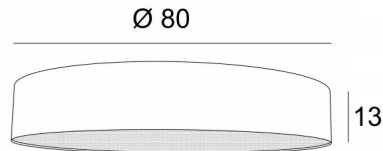

## LAMPENKAP KENTIKA 80 FINE

Lampenkap KENTIKA 80 FINE in Turda abricot (stof uit categorie 3)

De **lampenkap KENTIKA 80 FINE** is een ronde en cilindervormige lampenkap SUPER EXTRA FLAT, met een zeer geringe hoogte en een diameter van 80cm die discretie en finesse brengt in uw decoratie. Deze lampenkap is ontworpen om tegen het plafond te worden geïnstalleerd, op voorwaarde dat u onze plafonddlamp **KENTIKA FINE CEILING** gebruikt, maar ze kan ook worden opgehangen.

Een **KENTIKA 80 FINE lampenkap** heeft een speciale bevestiging voor een ophangstelsel met vier E27-fittingen (NOURRICE).

Verkrijgbaar in vijf andere maten en in een keuze uit meer dan 160 stoffen, materialen en kleuren. Deze lampenkap wordt geleverd met een integrale lichtverdeler die de lampenkap volledig afsluit aan de onderkant.

### TOTALE AFMETINGEN

Ø80cm H13cm