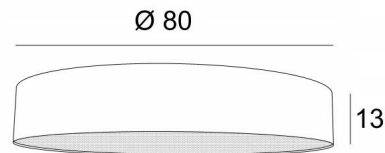

LAMPENKAP KENTIKA 80 FINE

Lampenkap KENTIKA 80 FINE in Turda abricot (stof uit categorie 3)

De **lampenkap KENTIKA 80 FINE** is een ronde en cilindervormige lampenkap SUPER EXTRA FLAT, met een zeer geringe hoogte en een diameter van 80cm die discretie en finesse brengt in uw decoratie. Deze lampenkap is ontworpen om tegen het plafond te worden geïnstalleerd, op voorwaarde dat u onze plafonddlamp **KENTIKA FINE CEILING** gebruikt, maar ze kan ook worden opgehangen.

Een **KENTIKA 80 FINE lampenkap** heeft een speciale bevestiging voor een ophangstelsysteem met vier E27-fittingen (NOURRICE).

Verkrijgbaar in vijf andere maten en in een keuze uit meer dan 160 stoffen, materialen en kleuren. Deze lampenkap wordt geleverd met een integrale lichtverdeler die de lampenkap volledig afsluit aan de onderkant.

Een **KENTIKA 80 FINE** lampenkap brengt kleur, licht en warmte in uw huis.

TOTALE AFMETINGEN

Ø80cm H13cm

TECHNISCHE GEGEVENS

Wij stellen u 8 hanglampen voor met *Nourrice*, aangepast aan deze lampenkap. Zie aan het einde van de categorie **HANGLAMPEN**.

LAMPENKAP : AFMETINGEN & CODE

Ø80 - 80 - 13cm (*Nourrice* : 4x E27)

+ *integral diffuser*

Code: 4511 + weefsel code

Wij bieden U meer dan 150 stoffen/kleuren voor lampenkappen aan.