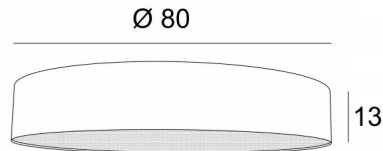

LAMPENKAP KENTIKA 80 FINE

Lampenkap KENTIKA 80 FINE in Turda abricot (stof uit categorie 3)

De **lampenkap KENTIKA 80 FINE** is een ronde en cilindervormige lampenkap SUPER EXTRA FLAT, met een zeer geringe hoogte en een diameter van 80cm die discretie en finesse brengt in uw decoratie. Deze lampenkap is ontworpen om tegen het plafond te worden geïnstalleerd, op voorwaarde dat u onze plafonddlamp **KENTIKA FINE CEILING** gebruikt, maar ze kan ook worden opgehangen.

Een **KENTIKA 80 FINE lampenkap** heeft een speciale bevestiging voor een ophangstelsel met vier E27-fittingen (NOURRICE).

Verkrijgbaar in vijf andere maten en in een keuze uit meer dan 160 stoffen, materialen en kleuren. Deze lampenkap wordt geleverd met een integrale lichtverdeler die de lampenkap volledig afsluit aan de onderkant.

Een **KENTIKA 80 FINE** lampenkap brengt kleur, licht en warmte in uw huis.

TOTALE AFMETINGEN

Ø80cm H13cm

TECHNISCHE GEGEVENS

Wij stellen u 8 hanglampen voor met *Nourrice*, aangepast aan deze lampenkap. Zie aan het einde van de categorie **HANGLAMPEN**.