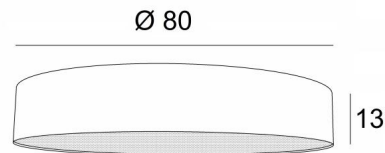

## LAMPENKAP KENTIKA 80 FINE

Lampenkap KENTIKA 80 FINE in Turda abricot (stof uit categorie 3)

De **lampenkap KENTIKA 80 FINE** is een ronde en cilindervormige lampenkap SUPER EXTRA FLAT, met een zeer geringe hoogte en een diameter van 80cm die discretie en finesse brengt in uw decoratie. Deze lampenkap is ontworpen om tegen het plafond te worden geïnstalleerd, op voorwaarde dat u onze plafonddlamp **KENTIKA FINE CEILING** gebruikt, maar ze kan ook worden opgehangen.

Een **KENTIKA 80 FINE lampenkap** heeft een speciale bevestiging voor een ophangstelsel met vier E27-fittingen (NOURRICE).

Verkrijgbaar in vijf andere maten en in een keuze uit meer dan 160 stoffen, materialen en kleuren. Deze lampenkap wordt geleverd met een integrale lichtverdeler die de lampenkap volledig afsluit aan de onderkant.

### TOTALE AFMETINGEN

Ø80cm H13cm