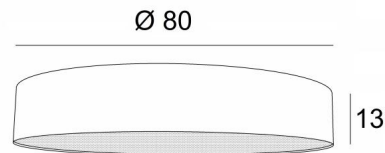

LAMPENKAP KENTIKA 80 FINE

Lampenkap KENTIKA 80 FINE in Turda abricot (stof uit categorie 3)

De **lampenkap KENTIKA 80 FINE** is een ronde en cilindervormige lampenkap SUPER EXTRA FLAT, met een zeer geringe hoogte en een diameter van 80cm die discretie en finesse brengt in uw decoratie. Deze lampenkap is ontworpen om tegen het plafond te worden geïnstalleerd, op voorwaarde dat u onze plafonddlamp **KENTIKA FINE CEILING** gebruikt, maar ze kan ook worden opgehangen.

Een **KENTIKA 80 FINE lampenkap** heeft een speciale bevestiging voor een ophangstelsel met vier E27-fittingen (NOURRICE).

Verkrijgbaar in vijf andere maten en in een keuze uit meer dan 160 stoffen, materialen en kleuren. Deze lampenkap wordt geleverd met een integrale lichtverdeler die de lampenkap volledig afsluit aan de onderkant.

Een **KENTIKA 80 FINE** lampenkap brengt kleur, licht en warmte in uw huis.

TOTALE AFMETINGEN

Ø80cm H13cm

TECHNISCHE GEGEVENS

Wij stellen u 8 hanglampen voor met *Nourrice*, aangepast aan deze lampenkap. Zie aan het einde van de categorie **HANGLAMPEN**.