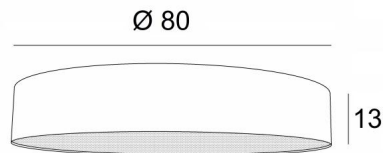

LAMPENKAP KENTIKA 80 FINE

Lampenkap KENTIKA 80 FINE in Turda abricot (stof uit categorie 3)

De **lampenkap KENTIKA 80 FINE** is een ronde en cilindervormige lampenkap SUPER EXTRA FLAT, met een zeer geringe hoogte en een diameter van 80cm die discretie en finesse brengt in uw decoratie. Deze lampenkap is ontworpen om tegen het plafond te worden geïnstalleerd, op voorwaarde dat u onze plafonddlamp **KENTIKA FINE CEILING** gebruikt, maar ze kan ook worden opgehangen.

Een **KENTIKA 80 FINE lampenkap** heeft een speciale bevestiging voor een ophangstelsel met vier E27-fittingen (NOURRICE).

Verkrijgbaar in vijf andere maten en in een keuze uit meer dan 160 stoffen, materialen en kleuren. Deze lampenkap wordt geleverd met een integrale lichtverdeler die de lampenkap volledig afsluit aan de onderkant.

Een **KENTIKA 80 FINE** lampenkap brengt kleur, licht en warmte in uw huis.

TOTALE AFMETINGEN

Ø80cm H13cm

TECHNISCHE GEGEVENS

Wij stellen u 8 hanglampen voor met *Nourrice*, aangepast aan deze lampenkap. Zie aan het einde van de categorie **HANGLAMPEN**.