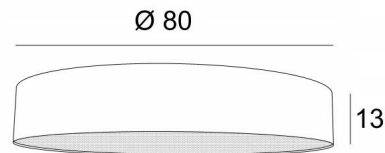

LAMPENKAP KENTIKA 80 FINE

Lampenkap KENTIKA 80 FINE in Turda abricot (stof uit categorie 3)

De **lampenkap KENTIKA 80 FINE** is een ronde en cilindervormige lampenkap SUPER EXTRA FLAT, met een zeer geringe hoogte en een diameter van 80cm die discretie en finesse brengt in uw decoratie. Deze lampenkap is ontworpen om tegen het plafond te worden geïnstalleerd, op voorwaarde dat u onze plafonddlamp **KENTIKA FINE CEILING** gebruikt, maar ze kan ook worden opgehangen.

Een **KENTIKA 80 FINE lampenkap** heeft een speciale bevestiging voor een ophangstelsel met vier E27-fittingen (NOURRICE).

Verkrijgbaar in vijf andere maten en in een keuze uit meer dan 160 stoffen, materialen en kleuren. Deze lampenkap wordt geleverd met een integrale lichtverdeler die de lampenkap volledig afsluit aan de onderkant.

Een **KENTIKA 80 FINE** lampenkap brengt kleur, licht en warmte in uw huis.

TOTALE AFMETINGEN

Ø80cm H13cm

TECHNISCHE GEGEVENS

Wij stellen u 8 hanglampen voor met *Nourrice*, aangepast aan deze lampenkap. Zie aan het einde van de categorie **HANGLAMPEN**.

LAMPENKAP : AFMETINGEN & CODE

Ø80 - 80 - 13cm (*Nourrice* : 4x E27)

+ *integral diffuser*

Code: 4511 + weefsel code

Wij bieden U meer dan 150 stoffen/kleuren voor lampenkappen aan.