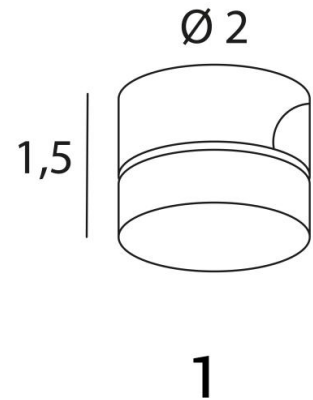

FIXING CABLE

FIXING CABLE (gesloten) in geborsteld brons. Metaal afwerking code: 29

Niets is rommeliger dan een elektriciteitskabel die aan uw plafond of muur hangt
De **FIXING CABLE** is een kleine klem die de kabel vastklemt, zodat deze kan worden gericht en gespannen
Klein, discreet en gemakkelijk te installeren

TOTALE AFMETINGEN

Ø2cm H1,5cm

TECHNISCHE GEGEVENS

Deze bevestiging bestaat uit twee delen:

Eén deel wordt aan het plafond geschroefd

Het tweede deel wordt op het eerste deel geschroefd en houdt een kabel vast