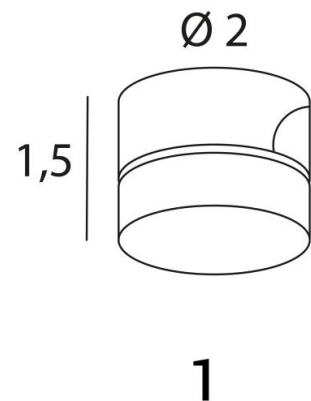

FIXING CABLE

FIXING CABLE (gesloten) in geborsteld brons. Metaal afwerking code: 29

Niets is rommeliger dan een elektriciteitskabel die aan uw plafond of muur hangt
De **FIXING CABLE** is een kleine klem die de kabel vastklemt, zodat deze kan worden gericht en gespannen
Klein, discreet en gemakkelijk te installeren

TOTALE AFMETINGEN

Ø2cm H1,5cm

TECHNISCHE GEGEVENS

Deze bevestiging bestaat uit twee delen:

Eén deel wordt aan het plafond geschroefd

Het tweede deel wordt op het eerste deel geschroefd en houdt een kabel vast