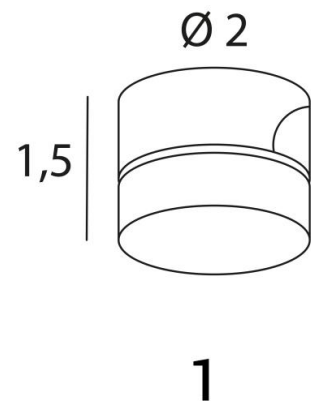

## FIXING CABLE

FIXING CABLE (gesloten) in geborsteld brons. Metaal afwerking code: 29

Niets is rommeliger dan een elektriciteitskabel die aan uw plafond of muur hangt  
De **FIXING CABLE** is een kleine klem die de kabel vastklemt, zodat deze kan worden gericht en gespannen  
Klein, discreet en gemakkelijk te installeren

### TOTALE AFMETINGEN

Ø2cm H1,5cm

### TECHNISCHE GEGEVENS

**Deze bevestiging bestaat uit twee delen:**

Eén deel wordt aan het plafond geschroefd

Het tweede deel wordt op het eerste deel geschroefd en houdt een kabel vast