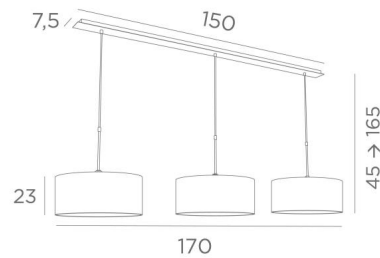

MEREROUKA 3 cyl45

MEREROUKA 3 in geborsteld brons met drie cilindervormige lampenkappen Ø45cm in Lin Moscou (stof uit categorie 2)

MEREROUKA 3 cyl45 is een hanglamp met drie cilindrische lampenkappen van 45cm. Een hanglamp met een mooie en imposante plafondbasis bestaande uit een grote behuizing en een lange, brede decoratieve plaat. Drie sets in hoogte verstelbare buizen maken de plaatsing van de lampenkappen. Een mooie hanglamp als de **MEREROUKA** is veel meer dan een schakelaar omzetten, het gaat erom kleur en warmte in een interieur te brengen. Kies zorgvuldig uit ons ruime assortiment stoffen of materialen die deze lamp en uw huis perfect zullen sieren. Gemakkelijk te installeren, deze hanglamp kan boven een rechthoekige tafel of bureau worden geplaatst. Ook verkrijgbaar in een kleinere maat met twee lampenkappen.

TOTALE AFMETINGEN

H45cm→165cm L170x45cm

BASE : Plate 150x7,5cm Box 146x6x2,2cm

TECHNISCHE GEGEVENS

Drie metalen E27 fittingen met ring. Dimbare hanglamp

Afstand tussen de fittingen : 62,5cm

In hoogte verstelbare hanglamp tijdens de installatie. Op aanvraag : drie langere buizen

LAMPENKAP : AFMETINGEN & CODE

Ø45 - 45 - 23cm (x3)

+ *integral diffuser*

Code: 4545 + weefsel code

Wij bieden U meer dan 150 stoffen/kleuren voor lampenkappen aan.

LIGHTING COLLECTION