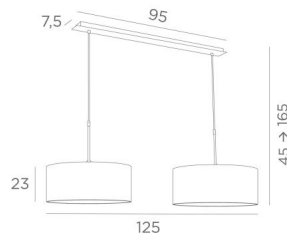

MEREROUKA 2 cyl45

MEREROUKA 2 in geborsteld brons met twee cilindervormige lampenkappen Ø45cm in Lin Moscou (stof uit categorie 2)

MEREROUKA 2 cyl45 is een mooie hanglamp met twee ronde cilindrische lampenkappen van 45cm. Een lange hanglamp met een mooie en imposante plafondbasis bestaande uit een grote behuizing en een lange, brede decoratieve plaat. Twee sets in hoogte verstelbare buizen maken de plaatsing van de lampenkappen mogelijk.

Gemakkelijk te installeren, deze hanglamp kan boven een rechthoekige tafel of bureau worden geplaatst. Ook verkrijgbaar in een grotere maat met drie lampenkappen.

TOTALE AFMETINGEN

H45cm → 165cm L125 x 45cm

BASE : Plate 95 x 7,5cm Box 91 x 6 x 2,2cm

TECHNISCHE GEGEVENS

Twee metalen E27 fittingen met ring. Dimbare hanglamp

Afstand tussen de fittingen : 79cm

In hoogte verstelbare hanglamp tijdens de installatie. Op aanvraag : twee langere buizen

LAMPENKAP : AFMETINGEN & CODE

Ø45 - 45 - 23cm (x2)

+ *integral diffuser*

Code: 4545 + weefsel code

Wij bieden U meer dan 150 stoffen/kleuren voor lampenkappen aan.

LIGHTING COLLECTION