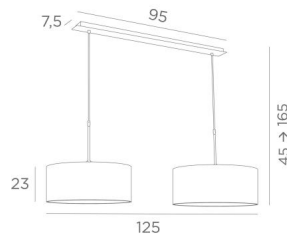

MEREROUKA 2 cyl45

MEREROUKA 2 in geborsteld brons met twee cilindervormige lampenkappen Ø45cm in Lin Moscou (stof uit categorie 2)

MEREROUKA 2 cyl45 is een mooie hanglamp met twee ronde cilindrische lampenkappen van 45cm. Een lange hanglamp met een mooie en imposante plafondbasis bestaande uit een grote behuizing en een lange, brede decoratieve plaat. Twee sets in hoogte verstelbare buizen maken de plaatsing van de lampenkappen mogelijk.

Gemakkelijk te installeren, deze hanglamp kan boven een rechthoekige tafel of bureau worden geplaatst. Ook verkrijgbaar in een grotere maat met drie lampenkappen.

TOTALE AFMETINGEN

H45cm → 165cm L125 x 45cm

BASE : Plate 95 x 7,5cm Box 91 x 6 x 2,2cm

TECHNISCHE GEGEVENS

Twee metalen E27 fittingen met ring. Dimbare hanglamp.

Afstand tussen de fittingen : 79cm

In hoogte verstelbare hanglamp tijdens de installatie. Op aanvraag : twee langere buizen.

LAMPENKAP : AFMETINGEN & CODE

Ø45 - 45 - 23cm (x2)

+ *integral diffuser*

Code: 4545 + stofcode

Wij bieden U meer dan 180 stoffen/materialen/kleuren voor lampenkappen aan.

LIGHTING COLLECTION