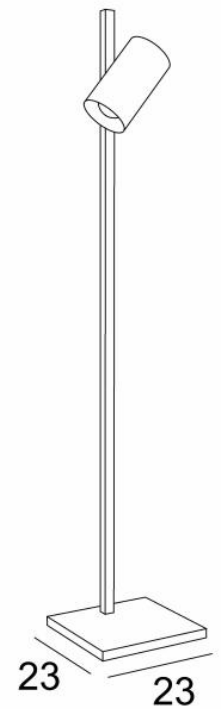

ULYSSE

ULYSSE in geborsteld brons. Metaal afwerking code : 29

122,5

Moderne design leeslamp met een grote cilindervormige spot

De spot is verstelbaar en voorzien van een klassieke gloeilamp, eenvoudige maar doeltreffende verlichting. Met een E27 fitting is de LED lamp eenvoudig te vervangen

#### TOTALE AFMETINGEN

H122,5cm #23cm

#### BASIS

#23 x 2,5cm

#### TECHNISCHE GEGEVENS

Een E27 fitting

De spot is 270° oriënteerbaar 270°

Afmetingen van de spot : Ø9cm L16cm

Een voetschakelaar op de elektrische kabel (standaard)

Installatie van een voetdimmer (op aanvraag)