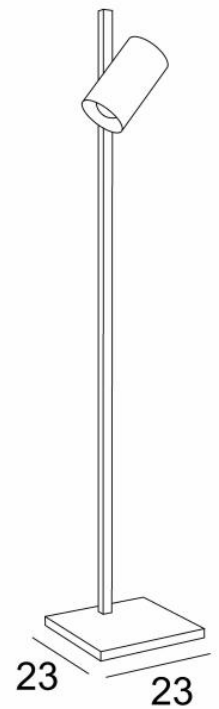

ULYSSE

ULYSSE in geborsteld brons. Metaal afwerking code: 29

122,5

Moderne design leeslamp met een grote cilindervormige spot

De spot is verstelbaar en voorzien van een klassieke gloeilamp, eenvoudige maar doeltreffende verlichting. Met een E27 fitting is de LED lamp eenvoudig te vervangen

ULYSSE is volledig gemaakt van massieve messing door vakmensen, die zowel traditionele als moderne technieken beheersen. Hij wordt aangeboden in vele opmerkelijke afwerkingen

Deze kleine staanlamp is ook verkrijgbaar, met dezelfde verstelbare spot, als wandlamp en als tafellamp, zie **JONAS**, **MIDAS**

TOTALE AFMETINGEN

H122,5cm #23cm

BASIS

#23 x 2,5cm

TECHNISCHE GEGEVENS

Een E27 fitting

De spot is 270° oriënteerbaar 270°

Afmetingen van de spot : Ø9cm L16cm