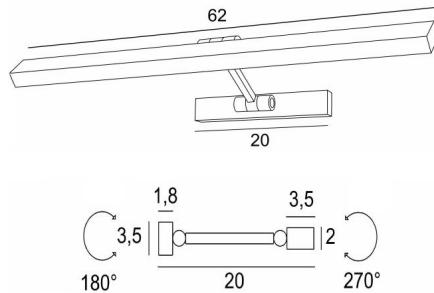

OUBA 65

OUBA 65 in lichtbrons. Metaal afwerking code: 28

OUBA 65 is een 62cm lange kader- of bibliotheekverlichting, met dubbele knieschijven. In de reflector, 270° oriënteerbaar, is er een geïntegreerde LED-module. Warm, krachtig en genereus licht, die met een gelijkmatige continuïteit verlicht over de gehele lengte van het apparaat. Deze armatuur is gemaakt van massieve messing door ervaren vakmensen en de aangeboden afwerkingen zijn meer dan opmerkelijk. Dit toestel is ook verkrijgbaar in een kleiner model, zie [OUBA 35](#).

TOTALE AFMETINGEN

H3,5cm L62cm |→20cm

BASIS

20 x 3,5 x 1,8cm

TECHNISCHE GEGEVENS

LED-strip geïntegreerd in de reflector:

verbruik 8,4W helderheid 900lm kleurtemperatuur 2700°K

Geen converter nodig, deze LED-strip werkt rechtstreeks op 230V

Dimbare met TRIAC

De reflector is 270° oriënteerbaar

Afmetingen van de reflector: L62 x 3,5cm H2cm

De arm is 180° beweegbaar

Een fixatie-plaat om de basis aan de muur te bevestigen ([PDF plan](#))

BESCHIKBARE METALEN AFWERKINGEN EN CODES