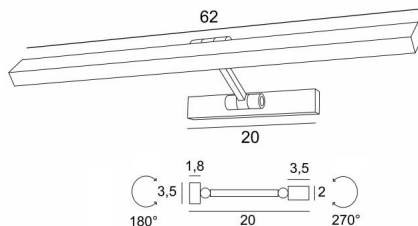

## OUBA 65

OUBA 65 in lichtbrons. Metaal afwerking code : 28

**OUBA 65** is een 62cm lange kader- of bibliotheekverlichting, met dubbele knieschijven. In de reflector, 270° oriënteerbaar, is er een geïntegreerde LED-module. Warm, krachtig en genereus licht, die met een gelijkmatige continuïteit verlicht over de gehele lengte van het apparaat. Deze armatuur is gemaakt van massieve messing door ervaren vakmensen en de aangeboden afwerkingen zijn meer dan opmerkelijk. Dit toestel is ook verkrijgbaar in een kleiner model, zie [OUBA 35](#).

### TOTALE AFMETINGEN

H3,5cm L62cm |→20cm

### BASIS

20 x 3,5 x 1,8cm

### TECHNISCHE GEGEVENS

Geïntegreerde LED module in de reflector :  
verbruik 14,8W helderheid 1560lm kleurtemperatuur 2700°K  
Geen omvormer, deze module werkt rechtstreeks op 230V  
Niet dimbaar wandlamp  
De reflector is 270° oriënteerbaar  
Afmetingen van de reflector : L62 x 3,5cm H2cm  
De arm is 180° beweegbaar  
Een fixatie-plaat om de basis aan de muur te bevestigen ([PDF plan](#))