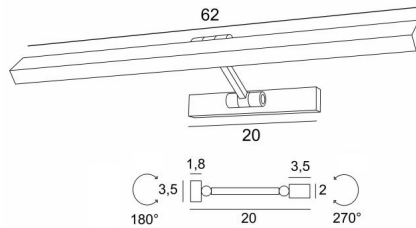

## OUBA 65

OUBA 65 in lichtbrons. Metaal afwerking code: 28

**OUBA 65** is een 62cm lange kader- of bibliotheekverlichting, met dubbele knieschijven. In de reflector, 270° oriënteerbaar, is er een geïntegreerde LED-module. Warm, krachtig en genereus licht, die met een gelijkmatige continuïteit verlicht over de gehele lengte van het apparaat. Deze armatuur is gemaakt van massieve messing door ervaren vakmensen en de aangeboden afwerkingen zijn meer dan opmerkelijk. Dit toestel is ook verkrijgbaar in een kleiner model, zie [OUBA 35](#).

### TOTALE AFMETINGEN

H3,5cm L62cm |→20cm

### BASIS

20 x 3,5 x 1,8cm

### TECHNISCHE GEGEVENS

Geïntegreerde LED module in de reflector :  
verbruik 14,8W helderheid 1560lm kleurtemperatuur 2700°K  
Geen omvormer, deze module werkt rechtstreeks op 230V  
Niet dimbaar wandlamp  
De reflector is 270° oriënteerbaar  
Afmetingen van de reflector : L62 x 3,5cm H2cm  
De arm is 180° beweegbaar  
Een fixatie-plaat om de basis aan de muur te bevestigen ([PDF plan](#))