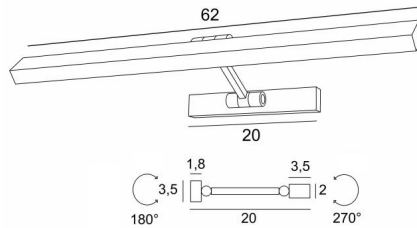

OUBA 65

OUBA 65 in lichtbrons. Metaal afwerking code: 28

OUBA 65 is een 62cm lange kader- of bibliotheekverlichting, met dubbele knieschijven. In de reflector, 270° oriënteerbaar, is er een geïntegreerde LED-module. Warm, krachtig en genereus licht, die met een gelijkmatige continuïteit verlicht over de gehele lengte van het apparaat. Deze armatuur is gemaakt van massieve messing door ervaren vakmensen en de aangeboden afwerkingen zijn meer dan opmerkelijk. Dit toestel is ook verkrijgbaar in een kleiner model, zie [OUBA 35](#).

TOTALE AFMETINGEN

H3,5cm L62cm |→20cm

BASIS

20 x 3,5 x 1,8cm

TECHNISCHE GEGEVENS

Geïntegreerde LED module in de reflector :
verbruik 14,8W helderheid 1560lm kleurtemperatuur 2700°K
Geen omvormer, deze module werkt rechtstreeks op 230V
Niet dimbaar wandlamp
De reflector is 270° oriënteerbaar
Afmetingen van de reflector : L62 x 3,5cm H2cm
De arm is 180° beweegbaar
Een fixatie-plaat om de basis aan de muur te bevestigen ([PDF plan](#))