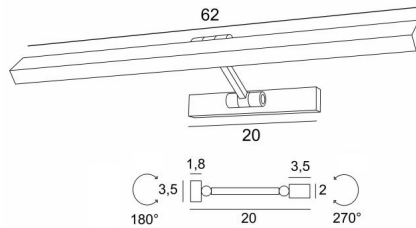

OUBA 65

OUBA 65 in lichtbrons. Metaal afwerking code: 28

OUBA 65 is een 62cm lange kader- of bibliotheekverlichting, met dubbele knieschijven. In de reflector, 270° oriënteerbaar, is er een geïntegreerde LED-module. Warm, krachtig en genereus licht, die met een gelijkmatige continuïteit verlicht over de gehele lengte van het apparaat. Deze armatuur is gemaakt van massieve messing door ervaren vakmensen en de aangeboden afwerkingen zijn meer dan opmerkelijk. Dit toestel is ook verkrijgbaar in een kleiner model, zie [OUBA 35](#).

TOTALE AFMETINGEN

H3,5cm L62cm |→20cm

BASIS

20 x 3,5 x 1,8cm

TECHNISCHE GEGEVENS

Geïntegreerde LED module in de reflector :
verbruik 14,8W helderheid 1560lm kleurtemperatuur 2700°K
Geen omvormer, deze module werkt rechtstreeks op 230V
Niet dimbaar wandlamp
De reflector is 270° oriënteerbaar
Afmetingen van de reflector : L62 x 3,5cm H2cm
De arm is 180° beweegbaar
Een fixatie-plaat om de basis aan de muur te bevestigen ([PDF plan](#))