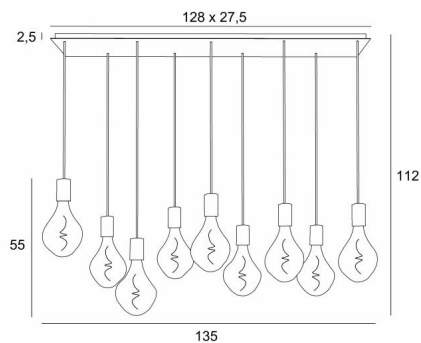

ARTEMIS 9 # in gesatineerd messing met negen gouden gloeilampen

ARTEMIS 9 # is een mooie en elegante compositie van negen gloeilampen, bevestigd op een rechthoekige plafondbasis

ARTEMIS is een prachtige gloeilamp, bedekt met facetten, gevuld met prachtige lichteffecten en is zeer decoratief. In deze opmerkelijke variatie zijn het evenveel lichtgevende accenten die uw interieur zullen verlichten

TOTALE AFMETINGEN

H112cm L135 x 37cm

BASIS

Plaat : 128 x 27,5cm Frame : 125 x 24,5 x 2,5cm

TECHNISCHE GEGEVENS

Negen E27 fitting met XXL omhulsel

De onderkant van deze hanglamp komt op 163cm van de grond voor een plafond van 275cm. Op aanvraag passen wij de kabels aan voor een andere plafondhoogte, zie [BESTELBON](#)

Zilveren LED lamp Ø165mm dimbaar code 6843 000 (optie)

Gouden LED lamp Ø165mm dimbaar code 6849 000 (optie)

Dimbare hanglamp

Een frame dat aan het plafond wordt bevestigd voordat de plaat er tegen komt, zie [MONTAGE-INSTRUCTIES](#)

BESCHIKBARE METALEN AFWERKINGEN EN CODES

02 - Gestructureerd zwart - 4958 002

25 - Gesatineerd messing - 4958 025

29 - Geborsteld brons - 4958 029