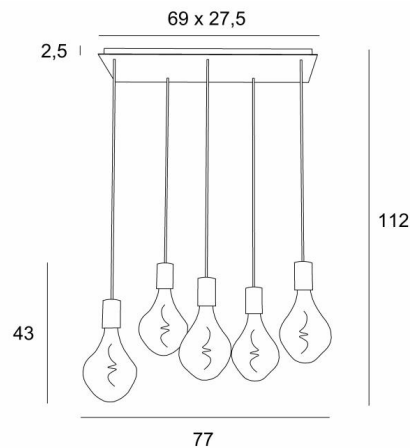

## ARTEMIS 5 #

ARTEMIS 5 # in gesatineerd messing met vijf gouden gloeilampen

**ARTEMIS 5 #** is een mooie en elegante compositie van vijf gloeilampen, bevestigd op een rechthoekige plafondbasis

**ARTEMIS** is een prachtige gloeilamp, bedekt met facetten, gevuld met prachtige lichteffecten en is zeer decoratief. In deze opmerkelijke variatie zijn het evenveel lichtgevende accenten die uw interieur zullen verlichten

### TOTALE AFMETINGEN

H112cm L77 x 37cm

### BASIS

Plaat : 69 x 27,5cm Frame : 66 x 24,5 x 2,5cm

### TECHNISCHE GEGEVENS

Vijf E27 fitting met XXL omhulsel

De onderkant van deze hanglamp komt op 163cm van de grond voor een plafond van 275cm. Op aanvraag passen wij de kabels aan voor een andere plafondhoogte, zie [BESTELBON](#)