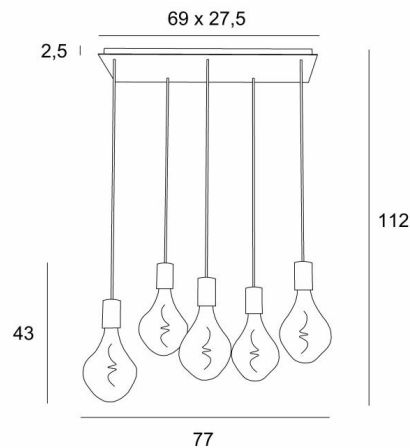

## ARTEMIS 5 #

ARTEMIS 5 # in geborsteld brons met vijf zilveren gloeilampen

**ARTEMIS 5 #** is een mooie en elegante compositie van vijf gloeilampen, bevestigd op een rechthoekige plafondbasis

**ARTEMIS** is een prachtige gloeilamp, bedekt met facetten, gevuld met prachtige lichteffecten en is zeer decoratief. In deze opmerkelijke variatie zijn het evenveel lichtgevende accenten die uw interieur zullen verlichten

### TOTALE AFMETINGEN

H112cm L77 x 37cm

### BASIS

Plaat : 69 x 27,5cm Frame : 66 x 24,5 x 2,5cm

### TECHNISCHE GEGEVENS

Vijf E27 fitting met XXL omhulsel

De onderkant van deze hanglamp komt op 163cm van de grond voor een plafond van 275cm. Op aanvraag passen wij de kabels aan voor een andere plafondhoogte, zie [BESTELBON](#)