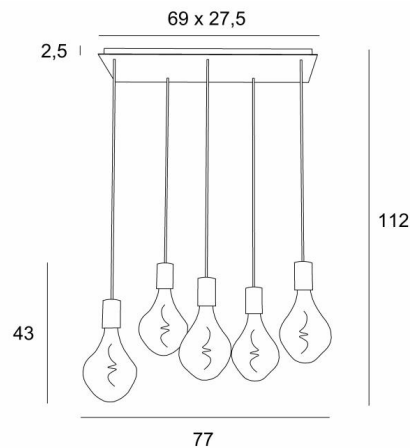

ARTEMIS 5

ARTEMIS 5 # in gesatineerd messing met vijf gouden gloeilampen

ARTEMIS 5 # is een mooie en elegante compositie van vijf gloeilampen, bevestigd op een rechthoekige plafondbasis

ARTEMIS is een prachtige gloeilamp, bedekt met facetten, gevuld met prachtige lichteffecten en is zeer decoratief. In deze opmerkelijke variatie zijn het evenveel lichtgevende accenten die uw interieur zullen verlichten

TOTALE AFMETINGEN

H112cm L77 x 37cm

BASIS

Plaat : 69 x 27,5cm Frame : 66 x 24,5 x 2,5cm

TECHNISCHE GEGEVENS

Vijf E27 fitting met XXL omhulsel

De onderkant van deze hanglamp komt op 163cm van de grond voor een plafond van 275cm. Op aanvraag passen wij de kabels aan voor een andere plafondhoogte, zie [BESTELBON](#)

LED-lamp Silver Ø165mm dimbaar code 6843 000 (optie)

LED-lamp Gold Ø165mm dimbaar code 6849 000 (optie)

Dimbare hanglamp

Een frame dat aan het plafond wordt bevestigd voordat de plaat er tegen komt, zie [MONTAGE-INSTRUCTIES](#)