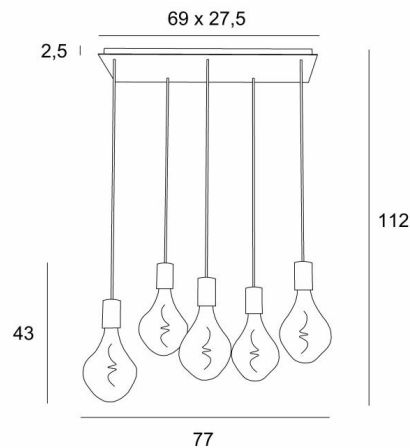

ARTEMIS 5

ARTEMIS 5 # in geborsteld brons met vijf zilveren gloeilampen

ARTEMIS 5 # is een mooie en elegante compositie van vijf gloeilampen, bevestigd op een rechthoekige plafondbasis

ARTEMIS is een prachtige gloeilamp, bedekt met facetten, gevuld met prachtige lichteffecten en is zeer decoratief. In deze opmerkelijke variatie zijn het evenveel lichtgevende accenten die uw interieur zullen verlichten

TOTALE AFMETINGEN

H112cm L77 x 37cm

BASIS

Plaat : 69 x 27,5cm Frame : 66 x 24,5 x 2,5cm

TECHNISCHE GEGEVENS

Vijf E27 fitting met XXL omhulsel

De onderkant van deze hanglamp komt op 163cm van de grond voor een plafond van 275cm. Op aanvraag passen wij de kabels aan voor een andere plafondhoogte, zie **BESTELBON**