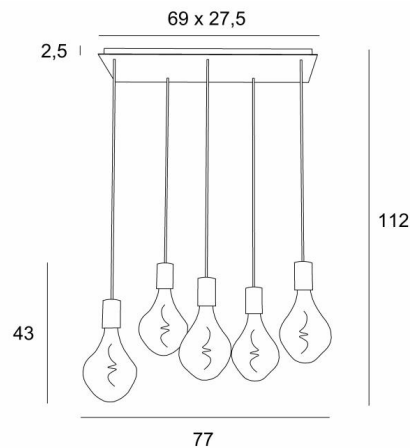

## ARTEMIS 5 #

ARTEMIS 5 # in geborsteld brons met vijf zilveren gloeilampen

**ARTEMIS 5 #** is een mooie en elegante compositie van vijf gloeilampen, bevestigd op een rechthoekige plafondbasis

**ARTEMIS** is een prachtige gloeilamp, bedekt met facetten, gevuld met prachtige lichteffecten en is zeer decoratief. In deze opmerkelijke variatie zijn het evenveel lichtgevende accenten die uw interieur zullen verlichten

### TOTALE AFMETINGEN

H112cm L77 x 37cm

### BASIS

Plaat : 69 x 27,5cm Frame : 66 x 24,5 x 2,5cm

### TECHNISCHE GEGEVENS

Vijf E27 fitting met XXL omhulsel

De onderkant van deze hanglamp komt op 163cm van de grond voor een plafond van 275cm. Op aanvraag passen wij de kabels aan voor een andere plafondhoogte, zie **BESTELBON**