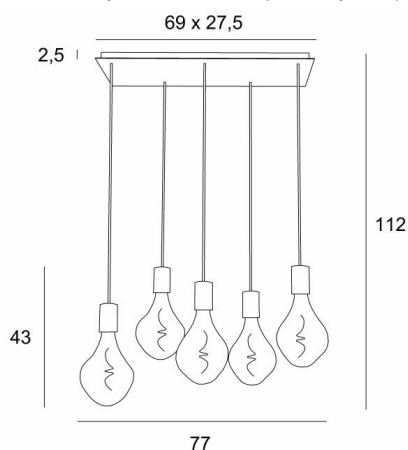

ARTEMIS 5

ARTEMIS 5 # in geborsteld brons met vijf zilveren gloeilampen

ARTEMIS 5 # is een mooie en elegante compositie van vijf gloeilampen, bevestigd op een rechthoekige plafondbasis

ARTEMIS is een prachtige gloeilamp, bedekt met facetten, gevuld met prachtige lichteffecten en is zeer decoratief. In deze opmerkelijke variatie zijn het evenveel lichtgevende accenten die uw interieur zullen verlichten

TOTALE AFMETINGEN

H112cm L77 x 37cm

BASIS

Plaat : 69 x 27,5cm Frame : 66 x 24,5 x 2,5cm

TECHNISCHE GEGEVENS

Vijf E27 fitting met XXL omhulsel

De onderkant van deze hanglamp komt op 163cm van de grond voor een plafond van 275cm. Op aanvraag passen wij de kabels aan voor een andere plafondhoogte, zie **BESTELBON**