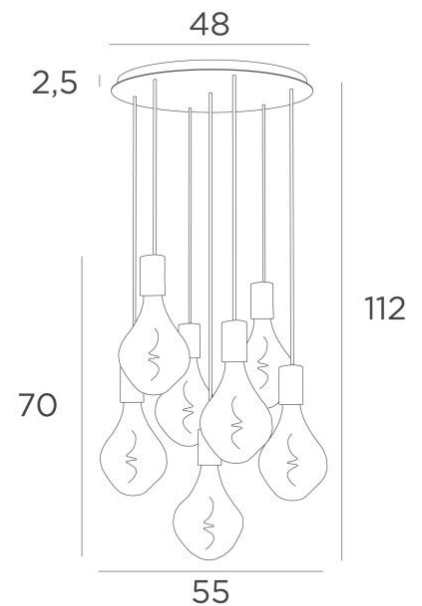

ARTEMIS 7 o48

ARTEMIS 7 o48 in geborsteld brons met zeven zilveren gloeilampen

ARTEMIS 7 o48 is een mooie en elegante compositie van zeven gloeilampen, bevestigd op een ronde plafondbasis

ARTEMIS is een prachtige gloeilamp, bedekt met facetten, gevuld met prachtige lichteffecten en is zeer decoratief. In deze opmerkelijke variatie zijn het evenveel lichtgevende accenten die uw interieur zullen verlichten

TOTALE AFMETINGEN

H112cm Ø55cm

BASIS

Plaat : Ø48cm

Frame : Ø45 x 2,5cm

TECHNISCHE GEGEVENS

Zeven E27 fitting met XXL omhulsel

De onderkant van deze hanglamp komt op 163cm van de grond voor een plafond van 275cm. Op aanvraag passen wij de kabels aan voor een andere plafonddoogte, zie [BESTELBON](#)

Zilveren LED lamp Ø165mm dimbaar code 6843 000 (optie)

Gouden LED lamp Ø165mm dimbaar code 6849 000 (optie)

Dimbare hanglamp

Een frame dat aan het plafond wordt bevestigd voordat de plaat er tegen komt, zie [MONTAGE-INSTRUCTIES](#)

BESCHIKBARE METALEN AFWERKINGEN EN CODES

02 - Gestructureerd zwart - 4965 002

25 - Gesatineerd messing - 4965 025

29 - Geborsteld brons - 4965 029