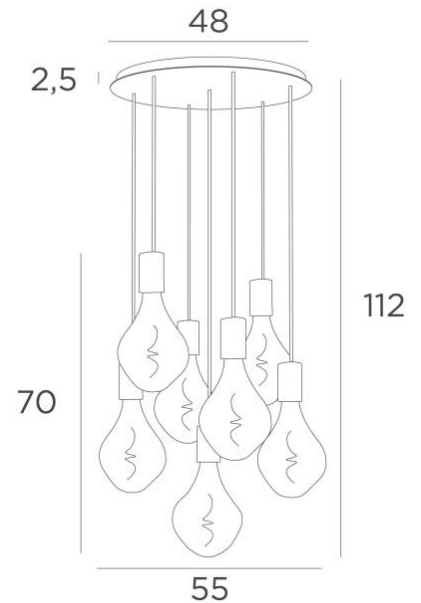

ARTEMIS 7 o48

ARTEMIS 7 o48 in geborsteld brons met zeven zilveren gloeilampen

ARTEMIS 7 o48 is een mooie en elegante compositie van zeven gloeilampen, bevestigd op een ronde plafondbasis

ARTEMIS is een prachtige gloeilamp, bedekt met facetten, gevuld met prachtige lichteffecten en is zeer decoratief. In deze opmerkelijke variatie zijn het evenveel lichtgevende accenten die uw interieur zullen verlichten

TOTALE AFMETINGEN

H112cm Ø55cm

BASIS

Plaat : Ø48cm

Frame : Ø45 x 2,5cm

TECHNISCHE GEGEVENS

Zeven E27 fitting met XXL omhulsel

De onderkant van deze hanglamp komt op 163cm van de grond voor een plafond van 275cm. Op aanvraag passen wij de kabels aan voor een andere plafonddoogte, zie **BESTELBON**

Zilveren LED lamp Ø165mm dimbaar code 6843 000 (optie)

Gouden LED lamp Ø165mm dimbaar code 6849 000 (optie)

Dimbare hanglamp

Een frame dat aan het plafond wordt bevestigd voordat de plaat er tegen komt, zie **MONTAGE-INSTRUCTIES**