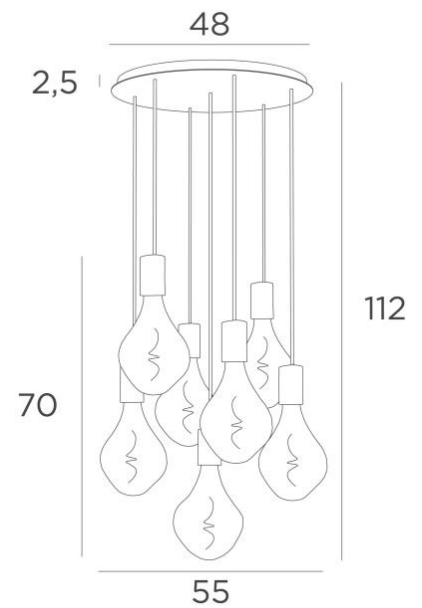

ARTEMIS 7 o48

ARTEMIS ambiance

ARTEMIS 7 o48 is een mooie en elegante compositie van zeven gloeilampen, bevestigd op een ronde plafondbasis

ARTEMIS is een prachtige gloeilamp, bedekt met facetten, gevuld met prachtige lichteffecten en is zeer decoratief. In deze opmerkelijke variatie zijn het evenveel lichtgevende accenten die uw interieur zullen verlichten

TOTALE AFMETINGEN

H112cm Ø55cm

BASIS

Plaat : Ø48cm

Frame : Ø45 x 2,5cm

TECHNISCHE GEGEVENS

Zeven E27 fitting met XXL omhulsel

De onderkant van deze hanglamp komt op 163cm van de grond voor een plafond van 275cm. Op aanvraag passen wij de kabels aan voor een andere plafondhoogte, zie [BESTELBON](#)

LED-lamp Silver Ø165mm dimbaar code 6843 000 (optie)

LED-lamp Gold Ø165mm dimbaar code 6849 000 (optie)

Dimbare hanglamp

Een frame dat aan het plafond wordt bevestigd voordat de plaat er tegen komt, zie [MONTAGE-INSTRUCTIES](#)