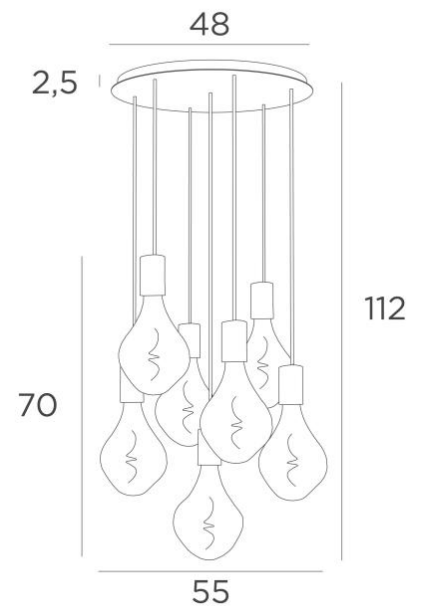

ARTEMIS 7 o48

ARTEMIS 7 o48 in gesatineerd messing met zeven gouden gloeilampen

ARTEMIS 7 o48 is een mooie en elegante compositie van zeven gloeilampen, bevestigd op een ronde plafondbasis

ARTEMIS is een prachtige gloeilamp, bedekt met facetten, gevuld met prachtige lichteffecten en is zeer decoratief. In deze opmerkelijke variatie zijn het evenveel lichtgevende accenten die uw interieur zullen verlichten

TOTALE AFMETINGEN

H112cm Ø55cm

BASIS

Plaat : Ø48cm

Frame : Ø45 x 2,5cm

TECHNISCHE GEGEVENS

Zeven E27 fitting met XXL omhulsel

De onderkant van deze hanglamp komt op 163cm van de grond voor een plafond van 275cm. Op aanvraag passen wij de kabels aan voor een andere plafondhoogte, zie [BESTELBON](#)

LED-lamp Silver Ø165mm dimbaar code 6843 000 (optie)

LED-lamp Gold Ø165mm dimbaar code 6849 000 (optie)

Dimbare hanglamp

Een frame dat aan het plafond wordt bevestigd voordat de plaat er tegen komt, zie [MONTAGE-INSTRUCTIES](#)