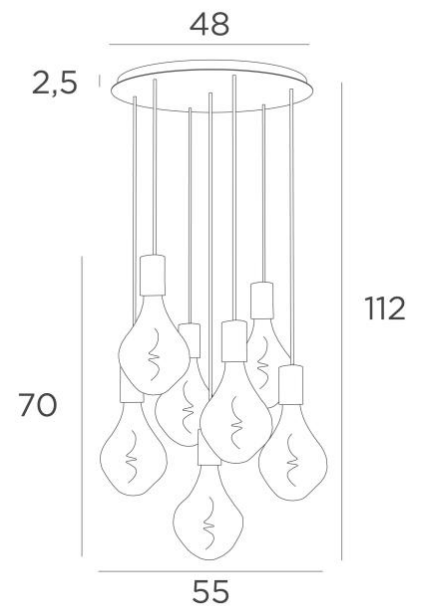

ARTEMIS 7 o48

ARTEMIS 7 o48 in geborsteld brons met zeven zilveren gloeilampen

ARTEMIS 7 o48 is een mooie en elegante compositie van zeven gloeilampen, bevestigd op een ronde plafondbasis

ARTEMIS is een prachtige gloeilamp, bedekt met facetten, gevuld met prachtige lichteffecten en is zeer decoratief. In deze opmerkelijke variatie zijn het evenveel lichtgevende accenten die uw interieur zullen verlichten

TOTALE AFMETINGEN

H112cm Ø55cm

BASIS

Plaat : Ø48cm

Frame : Ø45 x 2,5cm

TECHNISCHE GEGEVENS

Zeven E27 fitting met XXL omhulsel

De onderkant van deze hanglamp komt op 163cm van de grond voor een plafond van 275cm. Op aanvraag passen wij de kabels aan voor een andere plafonddoogte, zie **BESTELBON**

Zilveren LED lamp Ø165mm dimbaar code 6843 000 (optie)

Gouden LED lamp Ø165mm dimbaar code 6849 000 (optie)

Dimbare hanglamp

Een frame dat aan het plafond wordt bevestigd voordat de plaat er tegen komt, zie **MONTAGE-INSTRUCTIES**