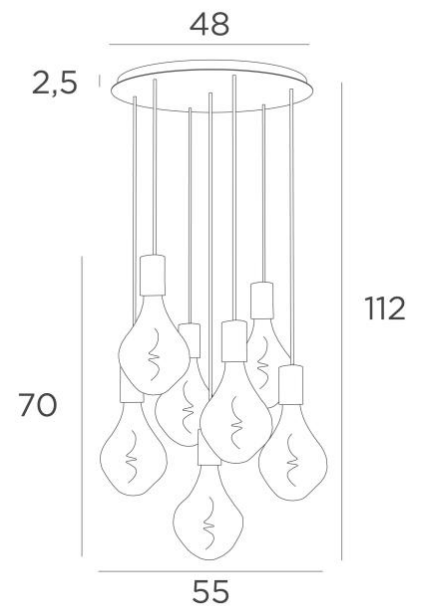

ARTEMIS 7 o48

ARTEMIS 7 o48 in geborsteld brons met zeven zilveren gloeilampen

ARTEMIS 7 o48 is een mooie en elegante compositie van zeven gloeilampen, bevestigd op een ronde plafondbasis

ARTEMIS is een prachtige gloeilamp, bedekt met facetten, gevuld met prachtige lichteffecten en is zeer decoratief. In deze opmerkelijke variatie zijn het evenveel lichtgevende accenten die uw interieur zullen verlichten

TOTALE AFMETINGEN

H112cm Ø55cm

BASIS

Plaat : Ø48cm

Frame : Ø45 x 2,5cm

TECHNISCHE GEGEVENS

Zeven E27 fitting met XXL omhulsel

De onderkant van deze hanglamp komt op 163cm van de grond voor een plafond van 275cm. Op aanvraag passen wij de kabels aan voor een andere plafonddoogte, zie [BESTELBON](#)

Zilveren LED lamp Ø165mm dimbaar code 6843 000 (optie)

Gouden LED lamp Ø165mm dimbaar code 6849 000 (optie)

Dimbare hanglamp

Een frame dat aan het plafond wordt bevestigd voordat de plaat er tegen komt, zie [MONTAGE-INSTRUCTIES](#)