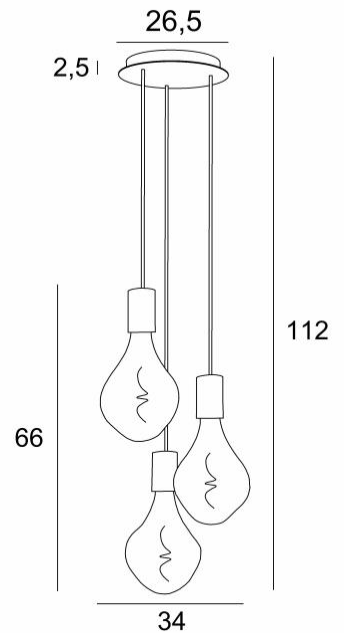

ARTEMIS 3 o26 is een mooie en elegante compositie van drie gloeilampen, bevestigd op een ronde plafondbasis

ARTEMIS is een prachtige gloeilamp, bedekt met facetten, gevuld met prachtige lichteffecten en is zeer decoratief. In deze opmerkelijke variatie zijn het evenveel lichtgevende accenten die uw interieur zullen verlichten

TOTALE AFMETINGEN

H112cm Ø34cm

BASIS

Plaat : Ø26,5cm

Doos : Ø23,5 x 2,5cm

TECHNISCHE GEGEVENS

Drie E27 fitting met XXL omhulsel

De onderkant van deze hanglamp komt op 163cm van de grond voor een plafond van 275cm. Op aanvraag passen wij de kabels aan voor een andere plafondhoogte, zie [BESTELBON](#)

LED-lamp Silver Ø165mm dimbaar code 6843 000 (optie)

LED-lamp Gold Ø165mm dimbaar code 6849 000 (optie)

Dimbare hanglamp

Een fixatieplaat om de basis aan het plafond te bevestigen ([PDF plan](#))

BESCHIKBARE METALEN AFWERKINGEN EN CODES

02 - Gestructureerd zwart - 4960 002

25 - Gesatineerd messing - 4960 025

29 - Geborsteld brons - 4960 029