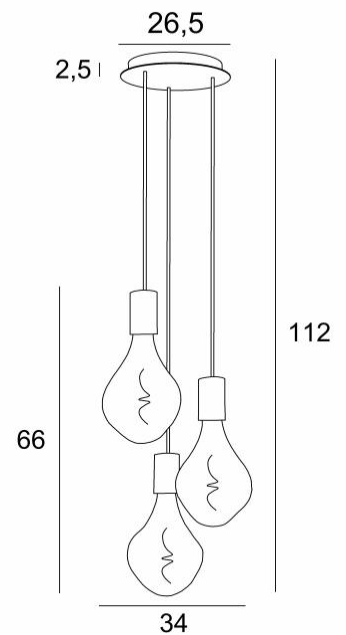

ARTEMIS 3 o26 is een mooie en elegante compositie van drie gloeilampen, bevestigd op een ronde plafondbasis

ARTEMIS is een prachtige gloeilamp, bedekt met facetten, gevuld met prachtige lichteffecten en is zeer decoratief. In deze opmerkelijke variatie zijn het evenveel lichtgevende accenten die uw interieur zullen verlichten

TOTALE AFMETINGEN

H112cm Ø34cm

BASIS

Plaat : Ø26,5cm

Doos : Ø23,5 x 2,5cm

TECHNISCHE GEGEVENS

Drie E27 fitting met XXL omhulsel

De onderkant van deze hanglamp komt op 163cm van de grond voor een plafond van 275cm. Op aanvraag passen wij de kabels aan voor een andere plafondhoogte, zie [BESTELBON](#)

LED-lamp Silver Ø165mm dimbaar code 6843 000 (optie)

LED-lamp Gold Ø165mm dimbaar code 6849 000 (optie)

Dimbare hanglamp

Een fixatieplaat om de basis aan het plafond te bevestigen ([PDF plan](#))

BESCHIKBARE METALEN AFWERKINGEN EN CODES

02 - Gestructureerd zwart - 4960 002

25 - Gesatineerd messing - 4960 025

29 - Geborsteld brons - 4960 029