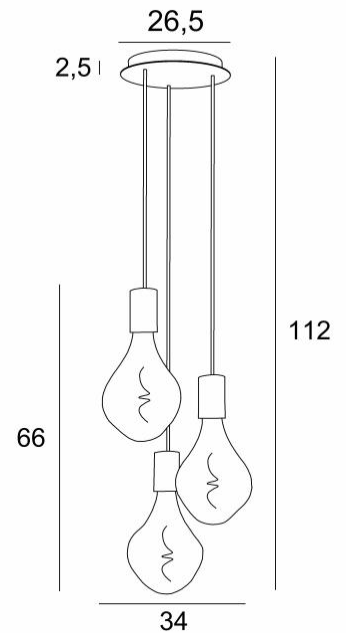

ARTEMIS 3 o26 is een mooie en elegante compositie van drie gloeilampen, bevestigd op een ronde plafondbasis

ARTEMIS is een prachtige gloeilamp, bedekt met facetten, gevuld met prachtige lichteffecten en is zeer decoratief. In deze opmerkelijke variatie zijn het evenveel lichtgevende accenten die uw interieur zullen verlichten

TOTALE AFMETINGEN

H112cm Ø34cm

BASIS

Plaat : Ø26,5cm

Doos : Ø23,5 x 2,5cm

TECHNISCHE GEGEVENS

Drie E27 fitting met XXL omhulsel

De onderkant van deze hanglamp komt op 163cm van de grond voor een plafond van 275cm. Op aanvraag passen wij de kabels aan voor een andere plafondhoogte, zie [BESTELBON](#)

Zilveren LED lamp Ø165mm dimbaar code 6843 000 (optie)

Gouden LED lamp Ø165mm dimbaar code 6849 000 (optie)

Dimbare hanglamp

Een fixatieplaat om de basis aan het plafond te bevestigen ([PDF plan](#))

BESCHIKBARE METALEN AFWERKINGEN EN CODES

02 - Gestructureerd zwart - 4960 002

25 - Gesatineerd messing - 4960 025

29 - Geborsteld brons - 4960 029

LIGHTING COLLECTION