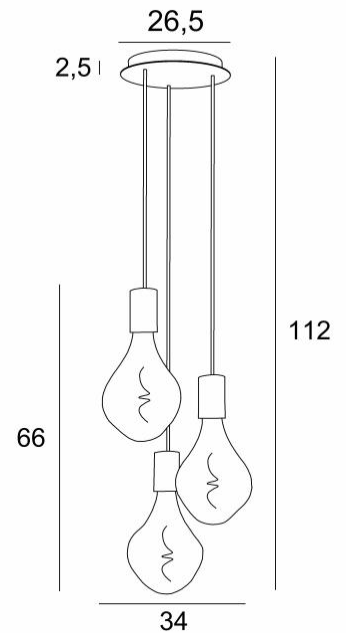

ARTEMIS 3 o26

ARTEMIS 3 o26 in gesatineerd messing met drie gouden gloeilampen

ARTEMIS 3 o26 is een mooie en elegante compositie van drie gloeilampen, bevestigd op een ronde plafondbasis

ARTEMIS is een prachtige gloeilamp, bedekt met facetten, gevuld met prachtige lichteffecten en is zeer decoratief. In deze opmerkelijke variatie zijn het evenveel lichtgevende accenten die uw interieur zullen verlichten

TOTALE AFMETINGEN

H112cm Ø34cm

BASIS

Plaat : Ø26,5cm

Doos : Ø23,5 x 2,5cm

TECHNISCHE GEGEVENS

Drie E27 fitting met XXL omhulsel

De onderkant van deze hanglamp komt op 163cm van de grond voor een plafond van 275cm. Op aanvraag passen wij de kabels aan voor een andere plafondhoogte, zie [BESTELBON](#)

Zilveren LED lamp Ø165mm dimbaar code 6843 000 (optie)

Gouden LED lamp Ø165mm dimbaar code 6849 000 (optie)

Dimbare hanglamp

Een fixatieplaat om de basis aan het plafond te bevestigen ([PDF plan](#))

BESCHIKBARE METALEN AFWERKINGEN EN CODES