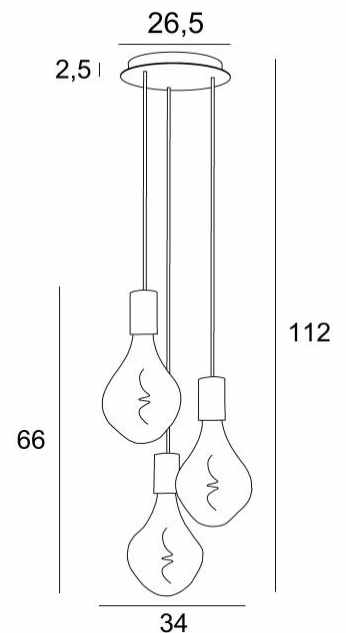

ARTEMIS 3 o26

ARTEMIS 3 o26 in gesatineerd messing met drie gouden gloeilampen

ARTEMIS 3 o26 is een mooie en elegante compositie van drie gloeilampen, bevestigd op een ronde plafondbasis

ARTEMIS is een prachtige gloeilamp, bedekt met facetten, gevuld met prachtige lichteffecten en is zeer decoratief. In deze opmerkelijke variatie zijn het evenveel lichtgevende accenten die uw interieur zullen verlichten

TOTALE AFMETINGEN

H112cm Ø34cm

BASIS

Plaat : Ø26,5cm

Doos : Ø23,5 x 2,5cm

TECHNISCHE GEGEVENS

Drie E27 fitting met XXL omhulsel

De onderkant van deze hanglamp komt op 163cm van de grond voor een plafond van 275cm. Op aanvraag passen wij de kabels aan voor een andere plafondhoogte, zie [BESTELBON](#)

Zilveren LED lamp Ø165mm dimbaar code 6843 000 (optie)

Gouden LED lamp Ø165mm dimbaar code 6849 000 (optie)

Dimbare hanglamp

Een fixatieplaat om de basis aan het plafond te bevestigen ([PDF plan](#))

BESCHIKBARE METALEN AFWERKINGEN EN CODES